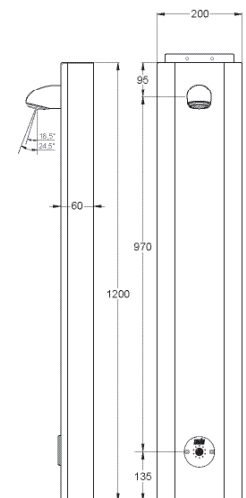

* LED signalering:

- Uit (geen led's aan): gereed voor gebruik
- Groen "aftellend" = Douchetijd loopt af
- Groen knipperend = Pauzetijd
- Rood "aftellend/knipperend" = laatste douchetijd loopt af
- Rood led onderin brandend: Blokkeertijd....

Netwerk:

Maximale lengte: 1000 meter
Maximaal aantal bedieningen: 250