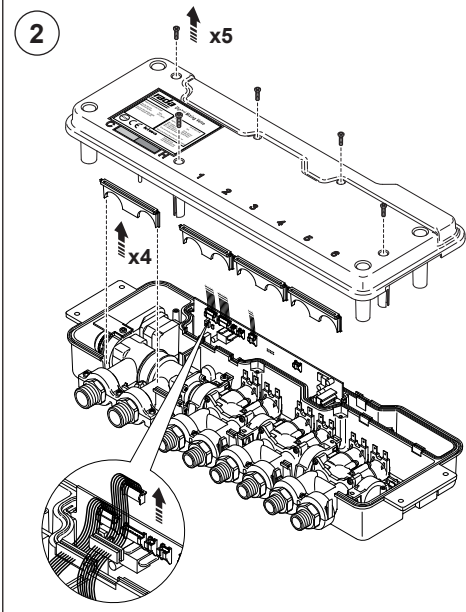

rada
OUTLOOK

1621.115

1621.080

08 2760 05

- GB** Quick Install Guide
- NL** Beknopte Installatiehandleiding
- D** Schnell-Installationsanleitung
- SW** Snabbinstallationsguide
- DK** Hurtig installationsvejledning
- CZ** Rychlý instalační průvodce