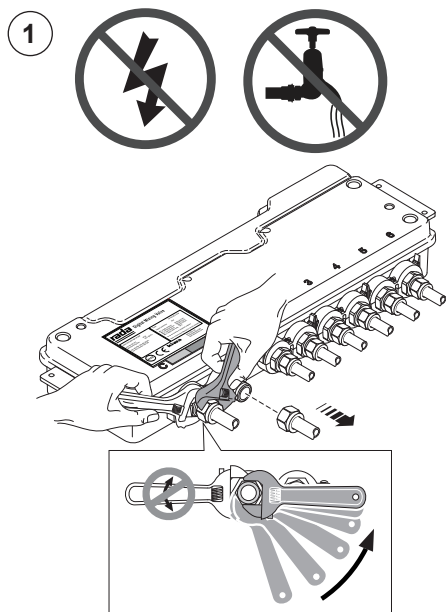

rada
OUTLOOK

1621.115

1621.080

08 2760 05

- GB** Quick Install Guide
- NL** Beknopte Installatiehandleiding
- D** Schnell-Installationsanleitung
- SW** Snabbinstallationsguide
- DK** Hurtig installationsvejledning
- CZ** Rychlý instalační průvodce