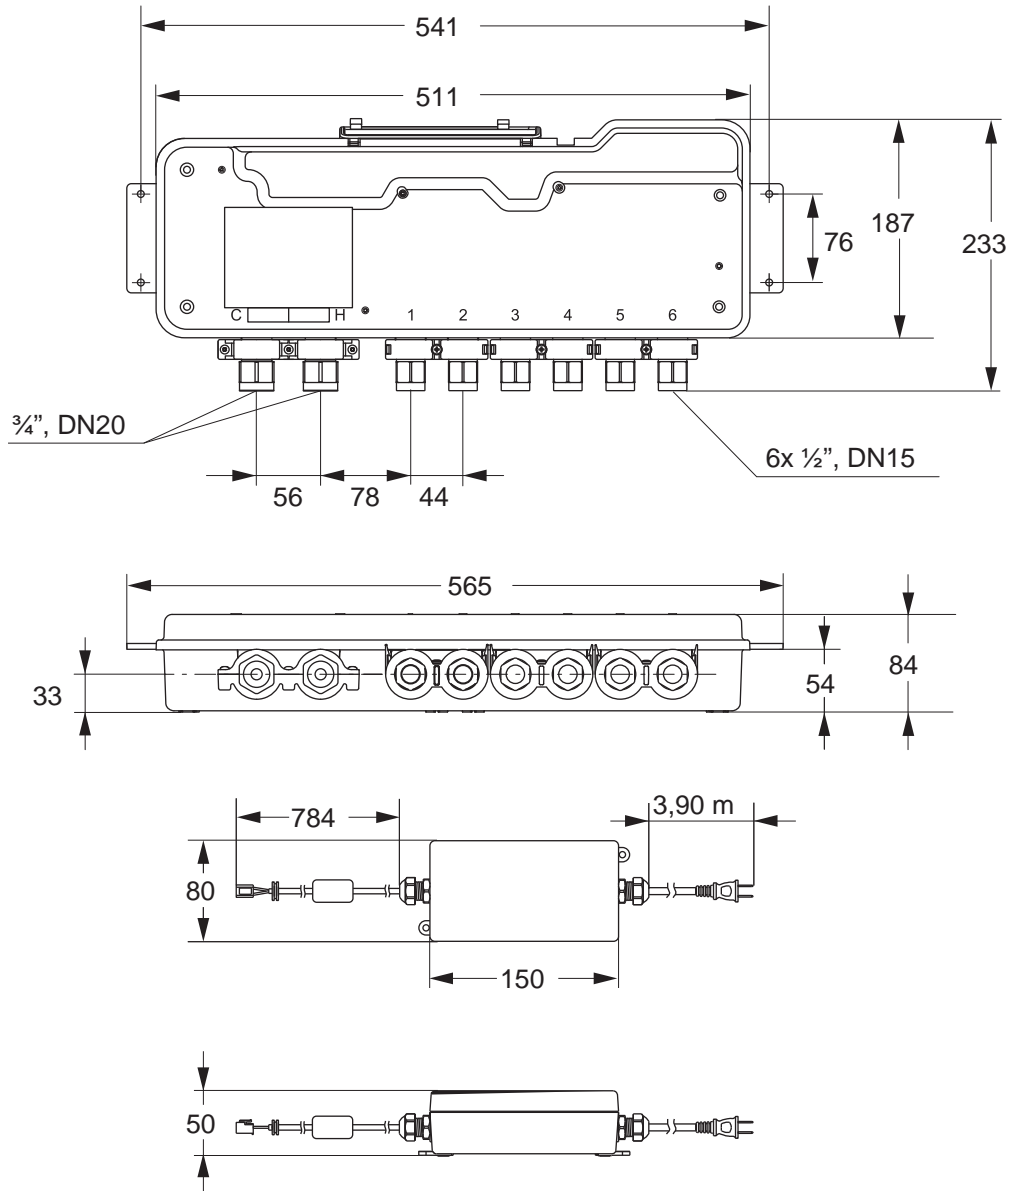

Rada Outlook Mischeinheit mit 6 Auslässen

Alle Abmessungen in mm

Wichtiger Hinweis! Diese Maßzeichnung ist nicht maßstabsgerecht!

Rada Armaturen GmbH
Daimlerstr. 6
63303 Dreieich
Telefon: 06103-98 04 0
Telefax: 06103-98 04 90