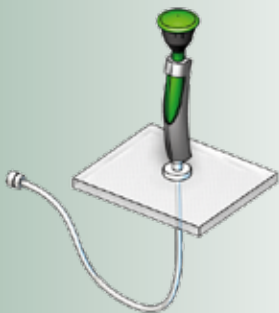

Rada B-Safety knijpdouches

Classic Line, rechte uitvoeringen

- Met rubber beschermkap en stofkap
- Materiaal: kunststof en messing met poedercoating
- Kleur: grijs en groen
- Hoogte: 250 mm
- Aansluiting: 1/2" wartel
- Slang: siliconen met rvs mantel, lengte 1500 mm
- Volumestroom: 7 l/min., geïntegreerde begrenzer
- Terugstroombeveiliging: keerklep
- Conform: DIN EN 15154-2:2006
- Conform: ANSI Z358.1-2014

Knijpdouche voor bladmontage

712020-Rada B-Safety knijpdouche, voor bladmontage, rechte uitvoering, met bladdoorvoer en slang, aansluiting 1/2" wartel.

Bestelnr.: 2.1931.365 Classic Line groen

Bestelnr.: 2.1931.374 Premium Line rvs

Knijpdouche voor wandmontage

712025-Rada B-Safety knijpdouche, voor wandmontage, rechte uitvoering, met wandhouder en slang, aansluiting 1/2" wartel.

Bestelnr.: 2.1931.366 Classic Line groen

Bestelnr.: 2.1931.375 Premium Line rvs

Knijpdouche voor wandmontage

712035-Rada B-Safety knijpdouche, voor wandmontage, rechte uitvoering, met wandhouder, en slang, zonder wanddoorvoer, aansluiting 1/2" wartel.

Bestelnr.: 2.1931.367 Classic Line groen