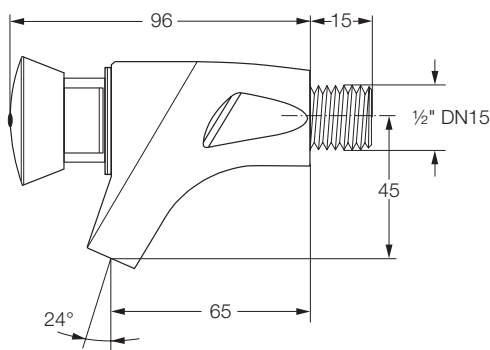

Technische gegevens:

Behuizing: Verchromd messing
 Volumestroom: 3 l/min. (instelbaar)
 Aansluiting: ½" bu. dr.
 Spoeltijd: ca. 15 seconden

Bestelnr.: 2.1930.213 (Art.nr. 63000) Koud

Bestelnr.: 2.1931.042 (Art.nr. 63020) Warm

Bestelnr.: 2.1931.046 (Art.nr. 63200) Type 507, spoeltijd 6 sec.

Bestelnr.: 2.1931.682 (Art.nr. 63500) Uitloop ½" bu.

Bestelnr.: 2.1930.216 (Art.nr. 63910)

Met hendel (type Presto 704)

Onderdelen:

Bestelnr.: 2.1930.258 (Art.nr. 90202) Revisieset 504 K

Bestelnr.: 2.1931.545 (Art.nr. 01028) Bovendeel 504 K

Presto 504S zelfsluitende tapkraan

Voor wandmontage

Identiek aan Presto 504, echter als S-uitvoering d.w.z. de gebruiker dient eerst de knop los te laten voordat er water gaat stromen.