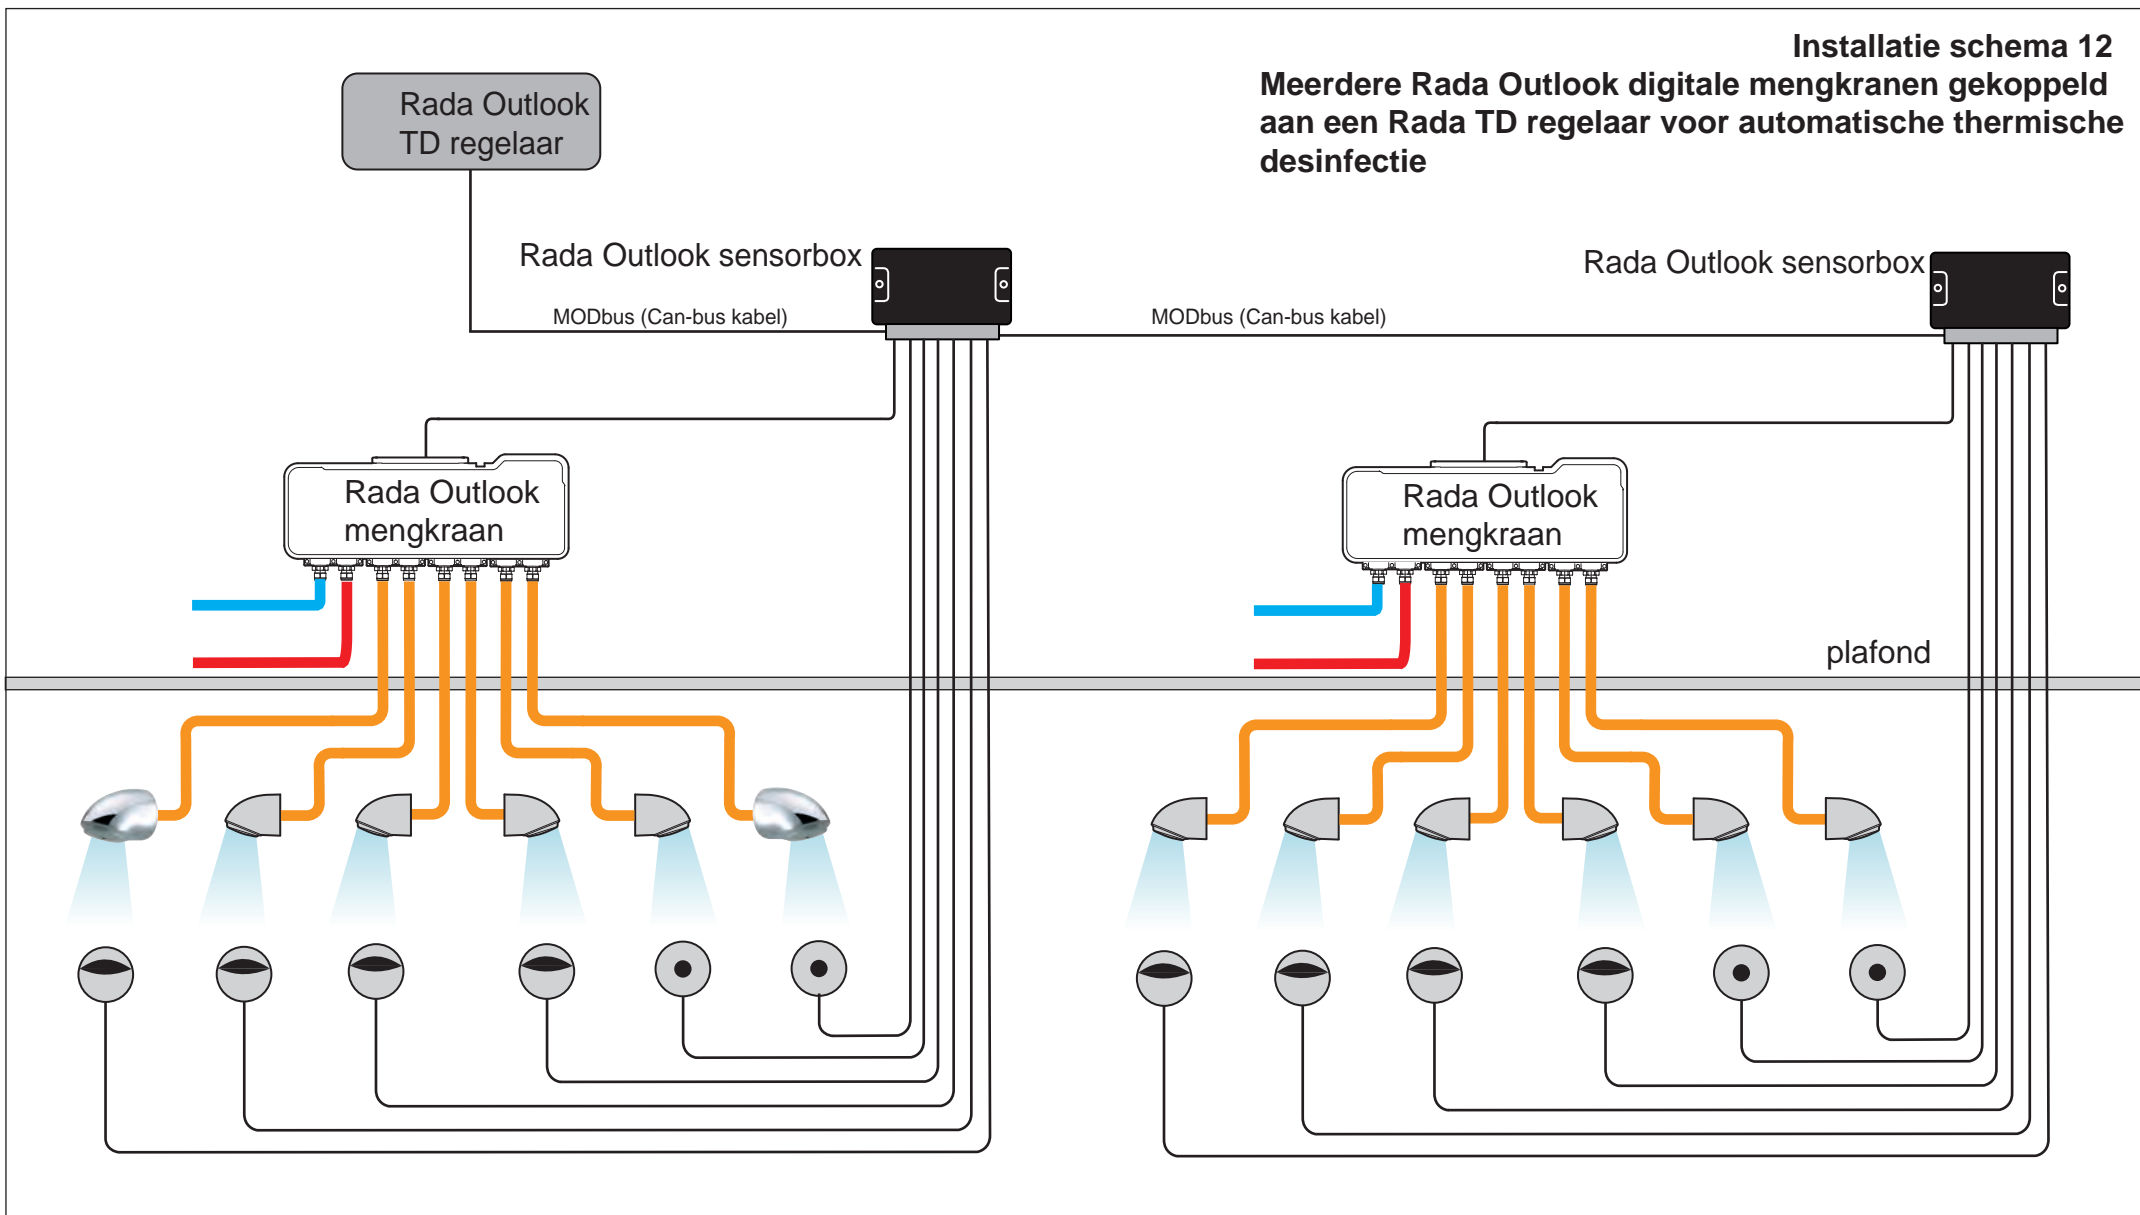

## Installatie schema 12

**Meerdere Rada Outlook digitale mengkranen gekoppeld aan een Rada TD regelaar voor automatische thermische desinfectie**

- Warm Water
- Koud water
- Mengwater

-  Rada douchekop (2.1751.016)
-  Rada Outlook infrarood bedieningssensor (1.1621.232)
-  Rada Outlook piëzo bedieningssensor (1404737)