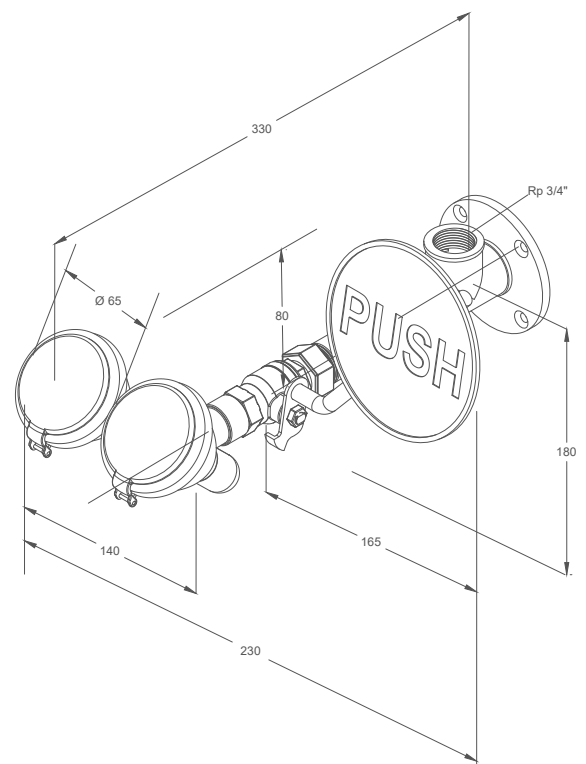

07/23 Technische wijzigingen voorbehouden