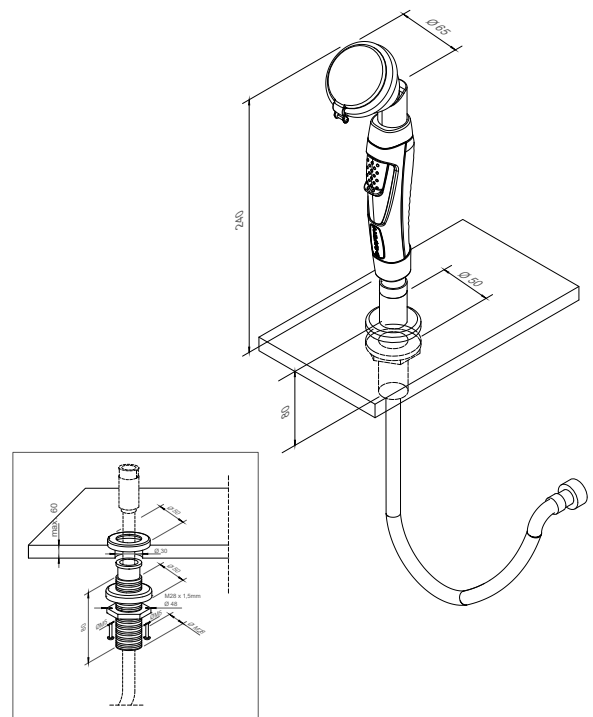

07/23 Technische wijzigingen voorbehouden