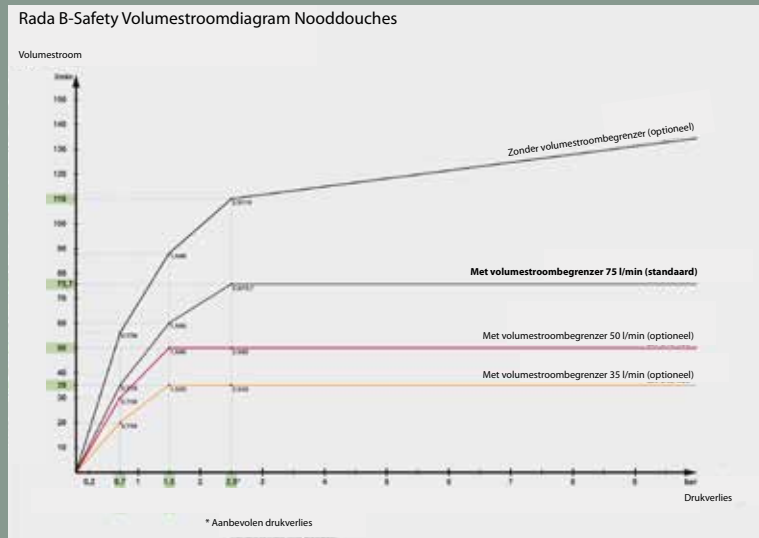

(Bron: TVVL/UNETO-VNI rapport ST-16)

q_v = Volumestroom in l/s
θ_{min} = Minimale temperatuur in °C
G = Gebruiksduur in minuten

Opmerking

De keuze voor lichaamsdouche I of II zal moeten blijken uit een ARBO risico-inventarisatie & evaluatie. De volumestromen en de daarbij behorende straalsterkte dienen in overeenstemming te zijn met de (maximale) gebruiksdruk volgens opgave van de leverancier/fabrikant. De maximale temperatuur wordt in verband met legionellapreventie in principe begrensd op 25 °C. Ter voorkoming oogbeschadiging mag de temperatuur van oogdouches niet hoger zijn dan 30 °C. Voor lichaams- en gelaatdouches geldt een maximum temperatuur van 35 °C.

Rada B-Safety Volumestroomdiagram Nooddouches

Standaard worden de nooddouches geleverd met een 75 l/min volumestroombegrenzer, conform EN 15154-1:2006, en ANSI Z358.1-2014. Indien gewenst kan gekozen worden voor modellen ingesteld op 35, 50 of 110 l/min. De EN norm geeft aan dat een constante volumestroom van 60 l/min. voldoende is.

Rada B-Safety Nood- en oogdouches en legionellapreventie

In het kader van legionellapreventie dienen afhankelijk van de uitvoering van de nooddouche en de manier van aansluiten wel of geen beheersmaatregelen getroffen te worden. Meer informatie hierover is o.a. te vinden in ISSO publicaties 55.1 en 55.2, maar ook in de „Toeliching bij WB 2.1A artikel 5.5 Nooddouches“ (maart 2023). Rada beschikt over een groot aantal nood-oogdouche modellen die in principe geen beheersmaatregelen vereisen. Neem contact op voor meer informatie.

Montagehoogte nooddouches

Conform Europese norm EN15154-2, nooddouches voor laboratoria: Douchekop monteren op een hoogte van 2200 +/- 100 mm boven de staplaats van de gebruiker

Conform Amerikaanse norm ANSI Z 358.1: Douchekop monteren op een hoogte van 2083 - 2438 mm boven de staplaats van de gebruiker