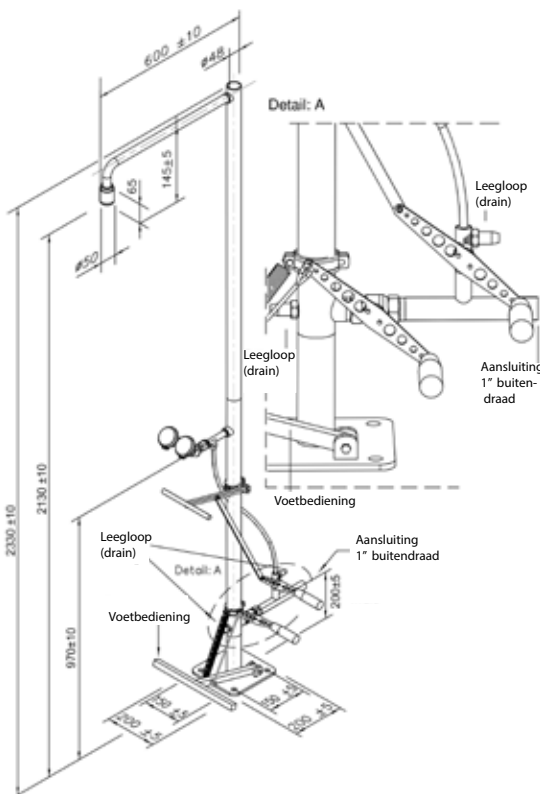

Technische gegevens:

- Materiaal: rvs en kunststof (oogdouches)
- Kogelkraan nooddouche: rvs
- Kogelkraan oogdouche: rvs
- Aansluiting: 1" buitendraad
- Volumestroom nooddouche: 75 l/min., met geïntegreerde begrenzer
- Volumestroom oogdouche: 14 l/min., met geïntegreerde begrenzer
- Werkdruk: 150 - 300 kPa

Bestelnr.: 2.1931.390 (Art.nr. 832195)

Premium Line rvs