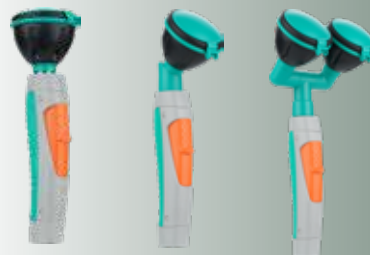

Rada B-Safety onderdelen voor knijp- en oogdouches

Losse knijpdouche

Losse knijpdouche, aansluiting 1/2" binnendraad.

Bestelnr.: 2.1931.502 (Art.nr. F712)
Classic Line, recht

Bestelnr.: 2.1931.503 (Art.nr. F713)
Classic Line, 45°

Bestelnr.: 2.1931.504 (Art.nr. F714)
Classic Line, 45°,
2 douchekoppen

Bestelnr.: 2.1931.505 (Art.nr. F718)
Premium Line, recht

Douchekop voor knijpdouche en oogdouche

Douchekop compleet met rubber beschermkap en stofkap met scharnier, aansluiting 1/2" binnendraad.

Bestelnr.: 1336884 (Art.nr. 710600)

Stofkapje voor knijpdouche en oogdouche

Stofkapje met scharnier.

Bestelnr.: 1336885 (Art.nr. 710612)

Slang voor knijpdouche

Met rvs mantel, aansluiting 1/2" binnendraad.

Bestelnr.: 2.1931.355 (Art.nr. 710415) L. = 1500 mm

Bestelnr.: 2.1931.356 (Art.nr. 710420) L. = 2000 mm

Bestelnr.: 2.1913.357 (Art.nr. 710430) L. = 3000 mm