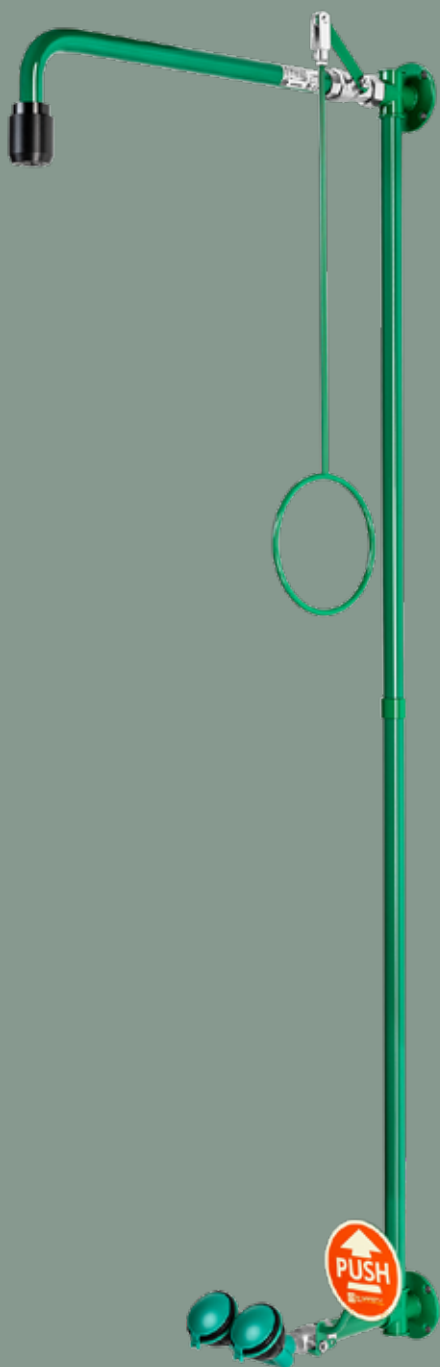

DE VOORDELEN VAN RADA B-SAFETY NOODDOUCHES