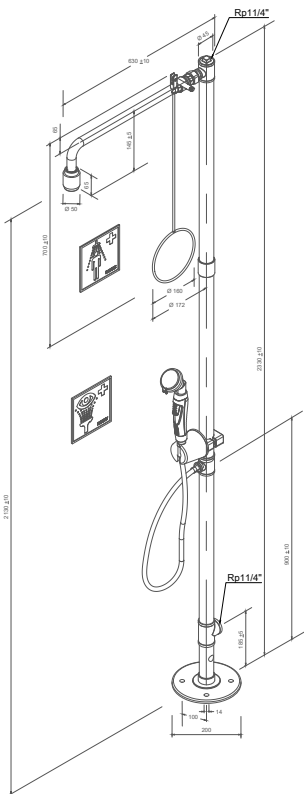

Bestelnr.: 2.1931.391 (Art.nr. 833085)

Classic Line groen

Bestelnr.: 1420002 (Art.nr. 834085)

Classic Line groen met dubbele knijpdouche

Bestelnr.: 2.1931.392 (Art.nr. 833095)

Premium Line rvs

Rada B-Safety Nood-oogdouche combinatie 837085