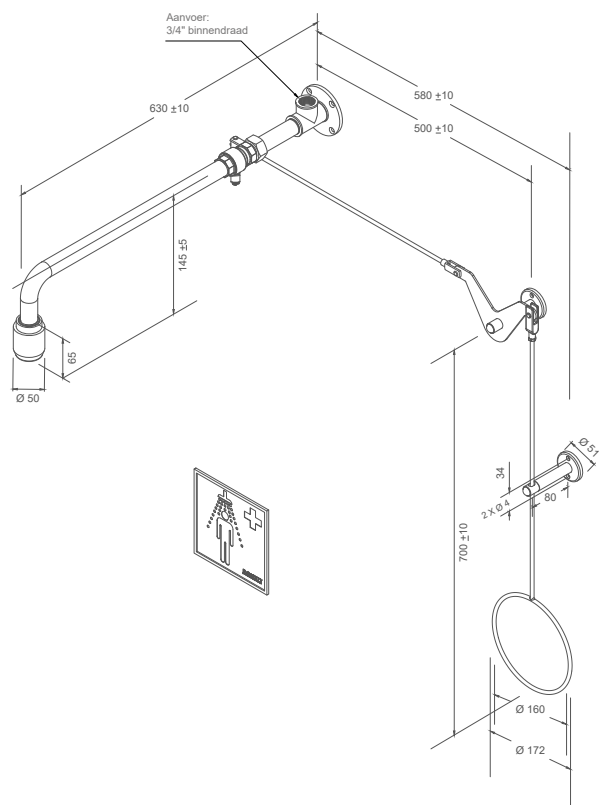

07/23 Technische wijzigingen voorbehouden