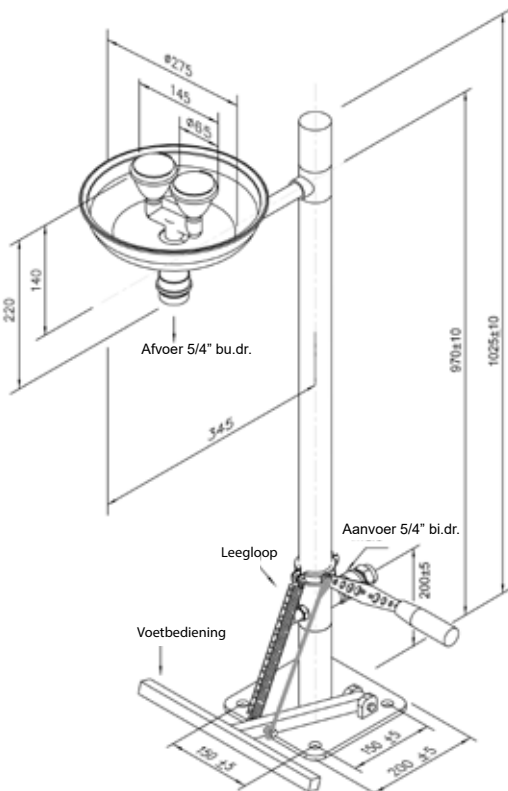

Technische gegevens:

- Materiaal: rvs en kunststof (oogdouches)
- Kogelkraan: rvs
- Aansluiting aanvoer: 5/4" binnendraad
- Aansluiting afvoer: 5/4" buitendraad
- Volumestroom: 14 l/min., geïntegreerde begrenzer
- Werkdruk: 150 - 500 kPa

Bestelnr.: 2.1931.327 (Art.nr. 305195)
Premium Line rvs