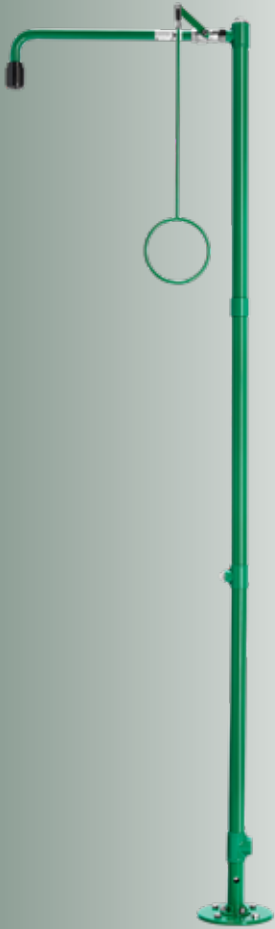

Rada B-Safety Nooddouche 830085

Vrijstaand voor vloermontage

- Kunststof douchekop met automatische leegloop
- Kleur: groen en zwart
- Met symbool voor nooddouche vlg DIN EN ISO 7010 (sticker)
- Conform: DIN EN 15154-1:2006
- Conform: DIN EN 15154-5:2019
- Conform: ANSI Z358.1-2014
- Conform DIN-DVGW, NW-0416CL0425
- Ook leverbaar in Premium Line, mat rvs

Specificatie:

Rada B-Safety vrijstaande nooddouche voor vloermontage met trekstangbediening, type 830085. Totale hoogte 2330, voorsprong 630 mm, lengte trekstang 700 mm, aansluiting 5/4" binnendraad.

Technische gegevens:

- Materiaal: kunststof (douchekop) en rvs met poedercoating
- Kogelkraan: messing
- Aansluiting: 5/4" binnendraad
- Volumestroom: 75 l/min., met geïntegreerde begrenzer
- Werkdruk: 150 - 300 kPa

Bestelnr.: 2.1931.385 (Art.nr. 830085)

Classic Line groen

Bestelnr.: 2.1931.386 (Art.nr. 830095)

Premium Line rvs