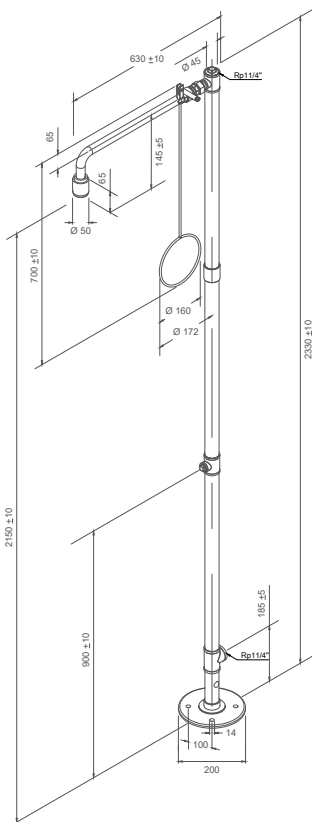

Technische gegevens:

- Materiaal: kunststof (douchekop) en rvs met poedercoating
- Kogelkraan: messing
- Aansluiting: 5/4" binnendraad
- Volumestroom: 75 l/min., met geïntegreerde begrenzer
- Werkdruk: 150 - 300 kPa

Bestelnr.: 2.1931.385 (Art.nr. 830085)

Classic Line groen

Bestelnr.: 2.1931.386 (Art.nr. 830095)

Premium Line rvs