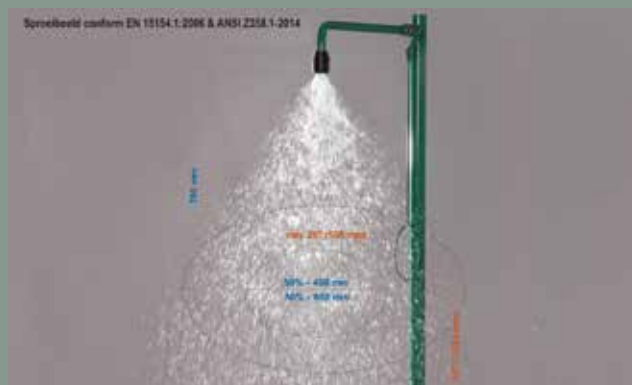

Rada B-Safety sproeibeeld Nooddouches