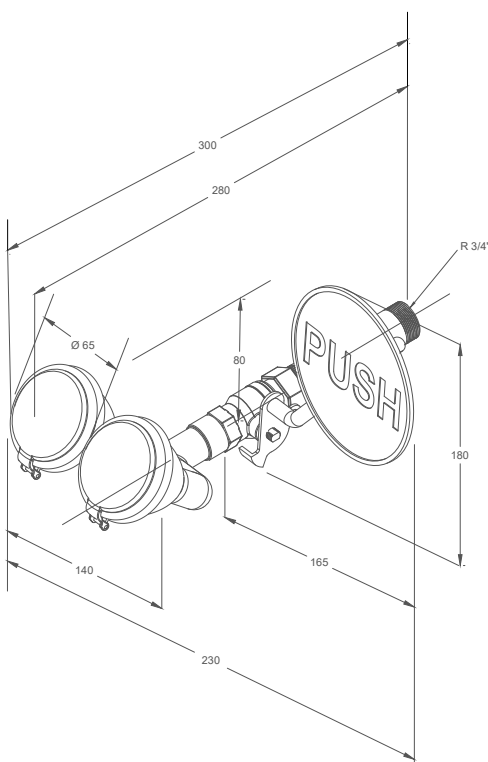

Rada B-Safety Oogdouche 210085

Voor wandmontage, voor inbouw leidingwerk

- Met twee douchekoppen
- Met rubber beschermkappen en stofkappen
- Kleur: grijs, groen en oranje
- Met symbool voor oogdouche vlgs DIN EN ISO 7010 (sticker)
- Conform: DIN EN 15154-2:2006
- Conform: ANSI Z358.1-2014
- Conform DIN-DVGW, NW-0417CL0263
- Ook leverbaar in Premium Line, mat rvs

Specificatie:

Rada B-Safety oogdouche, met 2 douchekoppen, voor wandmontage, type 210085, 45° uitvoering, breedte 240 mm, voorsprong 280 mm, aansluiting 3/4" buitendraad, voor inbouw leidingwerk.

Technische gegevens:

- Materiaal: kunststof en rvs met poedercoating
- Kogelkraan: rvs
- Aansluiting: 3/4" buitendraad
- Volumestroom: 14 l/min., geïntegreerde begrenzer
- Werkdruk: 150 - 500 kPa

Bestelnr.: 2.1931.267 (Art.nr. 210085)

Classic Line groen

Bestelnr.: 2.1931.268 (Art.nr. 210095)

Premium Line rvs