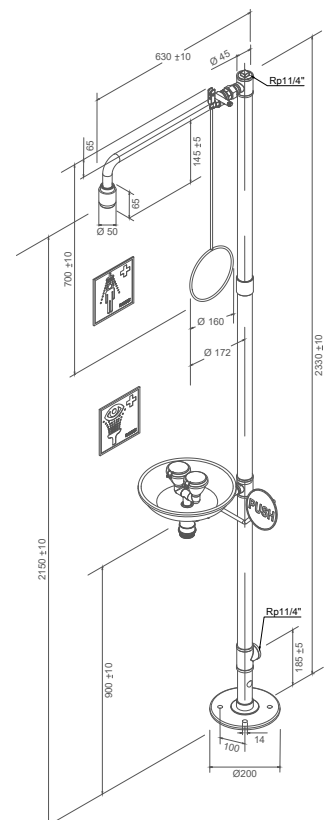

07/23 Technische wijzigingen voorbehouden