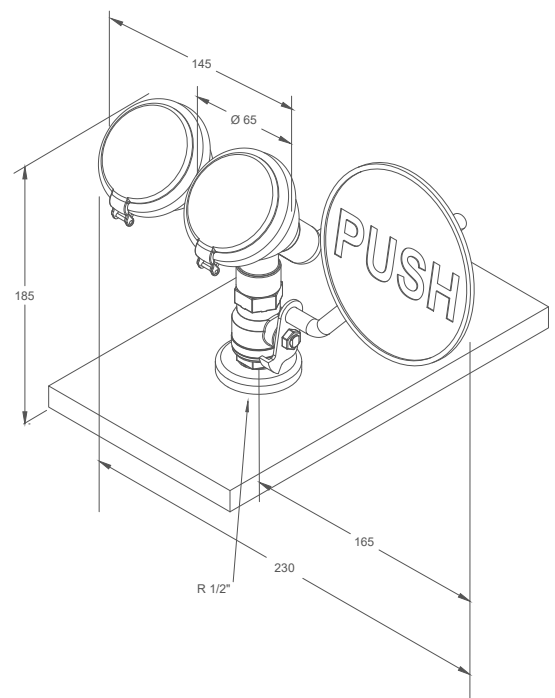

07/23 Technische wijzigingen voorbehouden