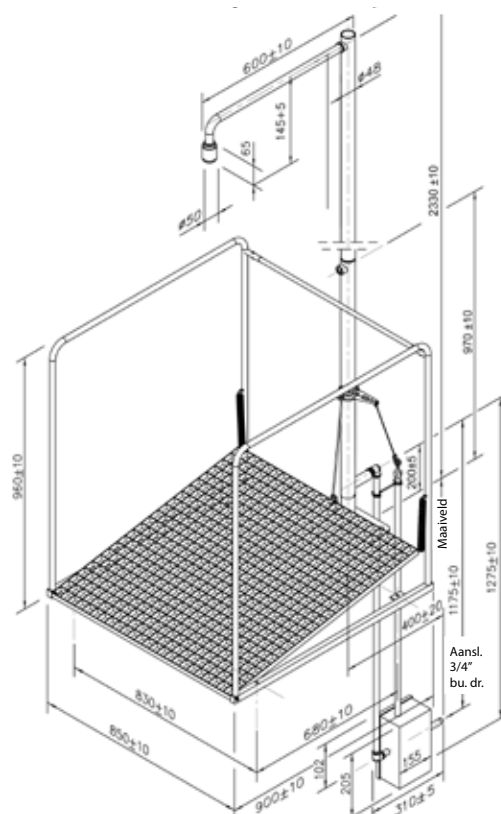

07/23 Technische wijzigingen voorbehouden