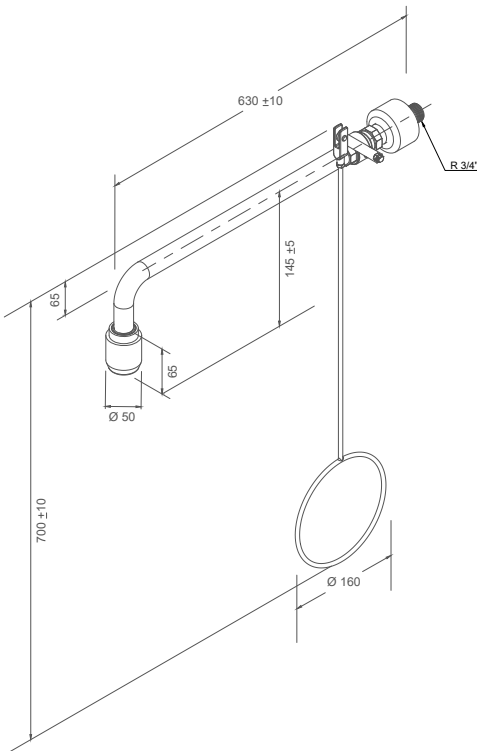

Rada B-Safety Nooddouche 081085

Voor wandmontage, voor inbouw leidingwerk

- Kunststof douchekop met automatische leegloop
- Kleur: groen en zwart
- Met symbool voor nooddouche vlg DIN EN ISO 7010 (sticker)
- Conform: DIN EN 15154-1:2006
- Conform: DIN EN 15154-5:2019
- Conform: ANSI Z358.1-2014
- Conform DIN-DVGW, NW-0416CL0425
- Ook leverbaar in Premium Line, mat rvs

Specificatie:

Rada B-Safety nooddouche met trekstangbediening voor wandmontage voor inbouw leidingwerk, type 081085. Voorsprong 605 mm, lengte trekstang 700 mm, aansluiting 3/4" buitendraad.

Technische gegevens:

- Materiaal: kunststof (douchekop) en rvs met poeder coating
- Kogelkraan: messing
- Aansluiting: 3/4" buitendraad
- Volumestroom: 75 l/min., met geïntegreerde begrenzer
- Werkdruk: 150 - 300 kPa

Bestelnr.: 2.1931.185 (Art.nr. 081085)

Classic Line groen

Bestelnr.: 2.1931.186 (Art.nr. 081095)

Premium Line rvs