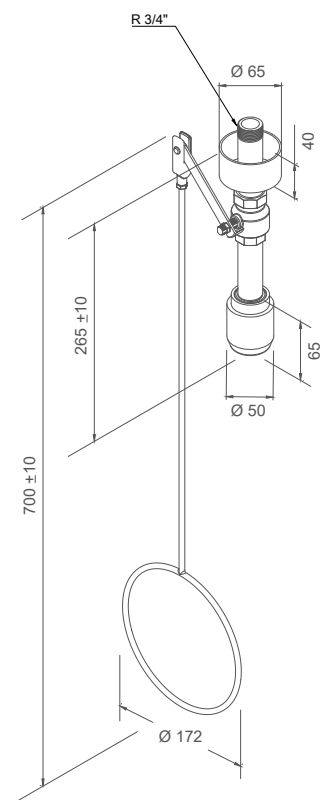

Technische gegevens:

- Materiaal: kunststof (douchekop) en rvs met poeder coating
- Kogelkraan: messing
- Aansluiting: 3/4" buitendraad
- Volumestroom: 75 l/min., met geïntegreerde begrenzer
- Werkdruk: 150 - 300 kPa

Bestelnr.: 2.1931.203 (Art.nr. 083085)

Classic Line groen

Bestelnr.: 2.1931.204 (Art.nr. 083095)

Premium Line rvs