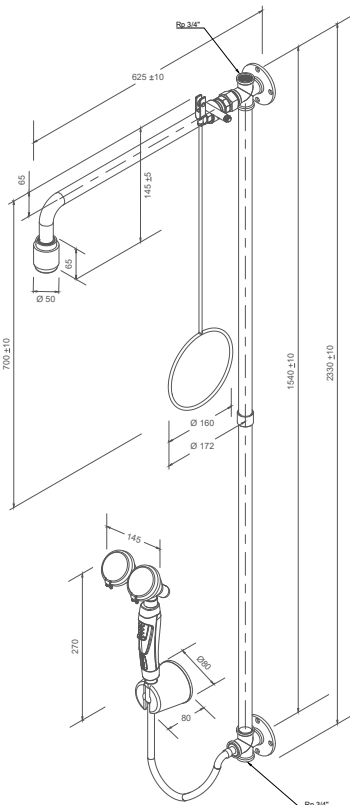

Technische gegevens:

- Materiaal: kunststof (o.a. handdouche) en rvs met poedercoating
- Kogelkraan nooddouche: messing
- Aansluiting: ¾" binnendraad
- Volumestroom nooddouche: 75 l/min., met geïntegreerde begrenzer
- Volumestroom handdouche: 14 l/min., met geïntegreerde begrenzer
- Werkdruk: 150 - 300 kPa
- Montagehoogte: 810 mm (± 100 mm)

Bestelnr.: 2.1931.411 (Art.nr. 864085)
Classic Line groen

Bestelnr.: 2.1931.412 (Art.nr. 864095)
Premium Line rvs