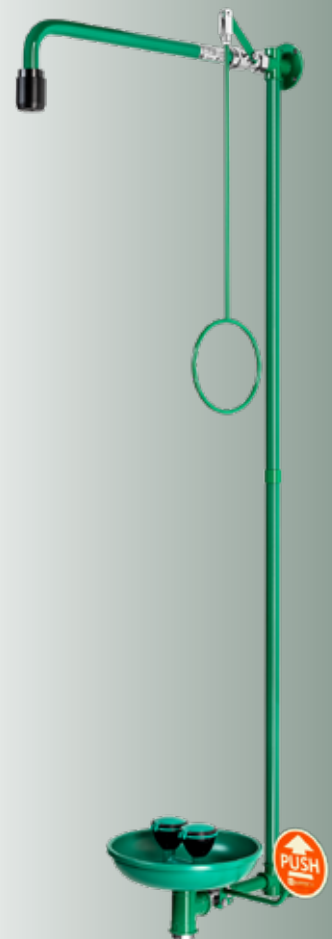

Bestelnr.: 2.1931.413 (Art.nr. 867085)
Classic Line groen

Bestelnr.: 2.1931.414 (Art.nr. 867095)
Premium Line rvs

07/23 Technische wijzigingen voorbehouden

NOOD- EN OOGDOUCHES

Rada B-Safety Oogdouche 880085