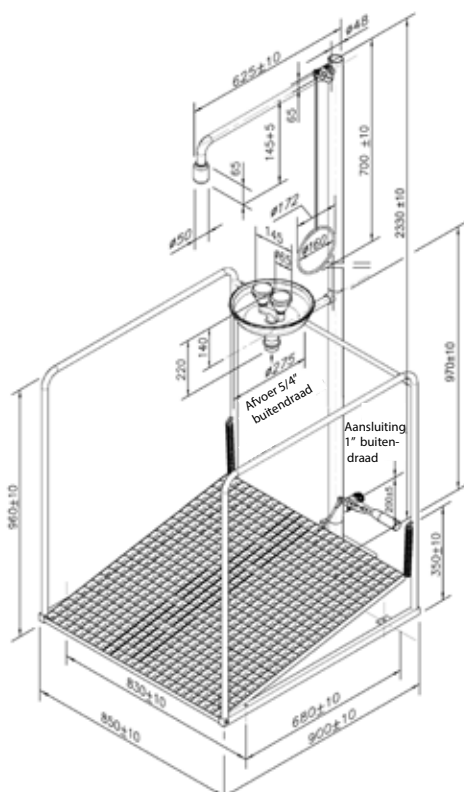

Technische gegevens:

- Materiaal: rvs en kunststof (oogdouches)
- Kogelkraan nooddouche: rvs
- Kogelkraan oogdouche: rvs
- Aansluiting: 1" buitendraad
- Volumestroom nooddouche: 75 l/min., met geïntegreerde begrenzer
- Volumestroom oogdouche: 14 l/min., met geïntegreerde begrenzer
- Werkdruk: 150 - 300 kPa
- Afmetingen (H x B x D): 2330 x 850 x 900 mm

Bestelnr.: 1408391 (Art.nr. 886095)
Premium Line rvs