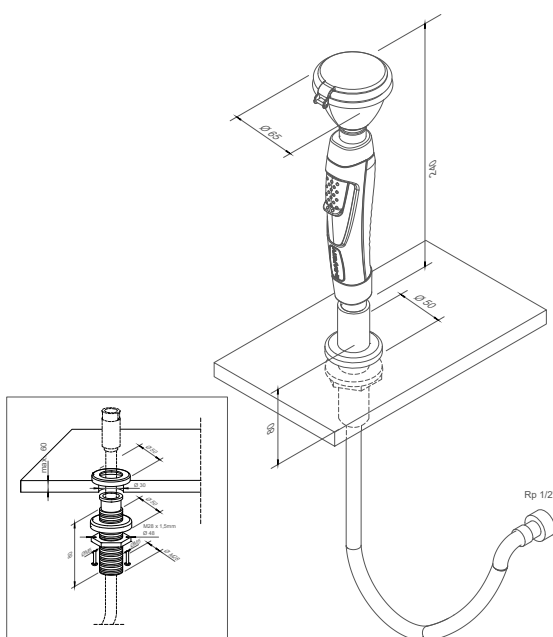

Technische gegevens:

- Materiaal: kunststof en messing met poedercoating
- Aansluiting: 1/2" wartel
- Slang: siliconen met rvs mantel, lengte 1500 mm
- Volumestroom: 7 l/min., geïntegreerde begrenzer
- Terugstroombeveiliging: keerklep
- Werkdruk: 150 - 500 kPa

Bestelnr.: 2.1931.365 (Art.nr. 712020)
Classic Line groen

Bestelnr.: 2.1931.374 (Art.nr. 718020)
Premium Line rvs