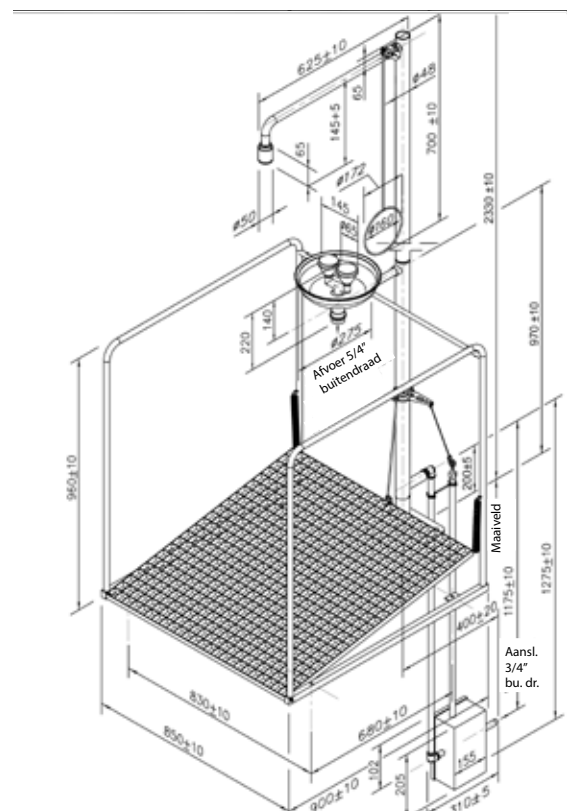

07/23 Technische wijzigingen voorbehouden