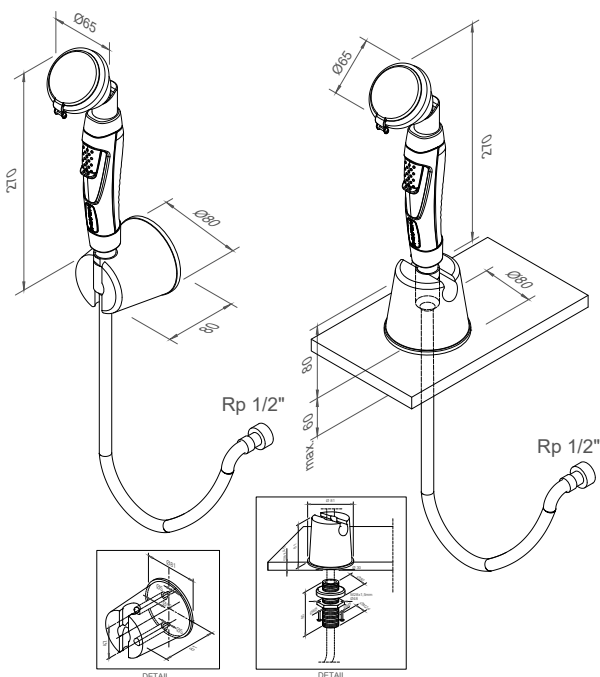

Technische gegevens:

- Materiaal: kunststof en messing met poedercoating
- Aansluiting: 1/2" wartel
- Slang: siliconen met rvs mantel, lengte 1500 mm
- Volumestroom: 7 l/min., geïntegreerde begrenzer
- Terugstroombeveiliging: keerklep
- Werkdruk: 150 - 500 kPa

Bestelnr.: 2.1931.370 (Art.nr. 713025)

Classic Line groen