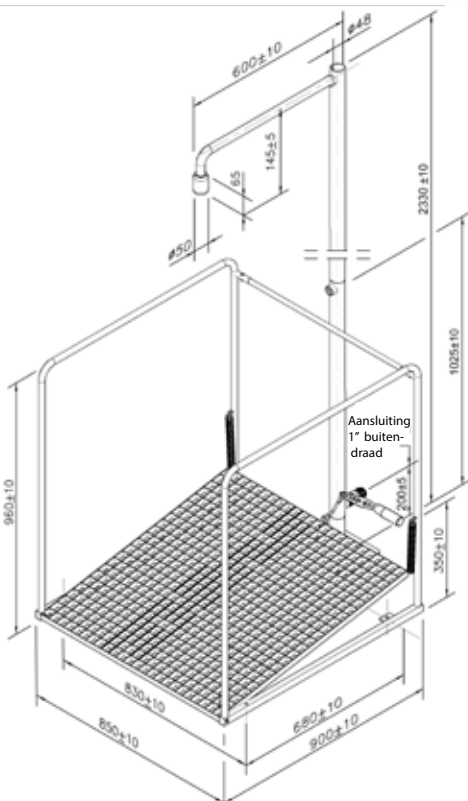

Technische gegevens:

- Materiaal: rvs
- Kogelkraan nooddouche: rvs
- Aansluiting: 1" buitendraad
- Volumestroom nooddouche: 75 l/min., met geïntegreerde begrenzer
- Werkdruk: 150 - 300 kPa
- Afmetingen (H x B x D): 2330 x 850 x 900 mm

Bestelnr.: 1408393 (Art.nr. 888095)
Premium Line rvs