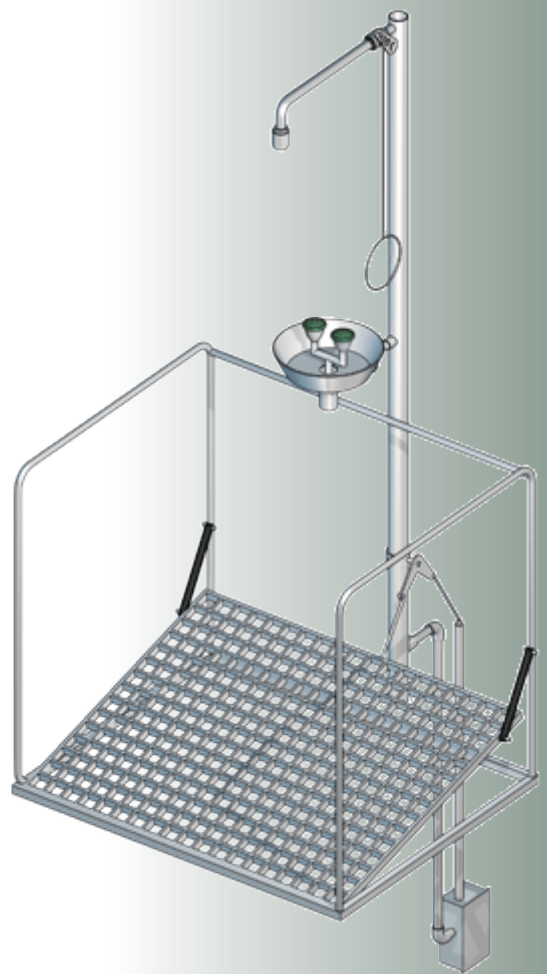

Rada B-Safety Nood-oogdouche- station 886395

Vrijstaand, vorstveilig, met bedieningsafsluiter
100 cm onder maaiveld, met rvs ombouw

- Vorstveilig
- Rvs douchekop met automatische leegloop
- Met twee oogdouchekoppen, met rubber beschermkappen en stofkappen
- Kleur: rvs, groen en zwart
- Met symbool voor nooddouche en symbool voor oogdouche vlg DIN EN ISO 7010 (sticker)
- Conform: DIN EN 15154-1:2006
- Conform: DIN EN 15154-2:2006
- Conform: DIN EN 15154-5:2019
- Conform: ANSI Z358.1-2014
- Conform DIN-DVGW, NW-0416CL0425
- Conform DIN-DVGW, NW-0417CL0263

Specificatie:

Rada B-Safety vrijstaand nood-oogdoucestation, vorstveilig, met beschermingsrail (ombouw van rvs buizen). Met voetbediening en automatische leegloop, 100 cm onder het maaiveld voor de oogdouche met opvangbak (d.m.v. het rooster) en trekstangbediening voor de nooddouche, type 886395. Totale hoogte 2330, voorsprong 625 mm, aansluiting $\frac{3}{4}$ " buitendraad.

Technische gegevens:

- Materiaal: rvs en kunststof (oogdouches)
- Kogelkraan nooddouche: rvs
- Kogelkraan oogdouche: rvs
- Aansluiting: $\frac{3}{4}$ " buitendraad
- Volumestroom nooddouche: 75 l/min., met geïntegreerde begrenzer
- Volumestroom oogdouche: 14 l/min., met geïntegreerde begrenzer
- Werkdruk: 150 - 300 kPa
- Afmetingen (H x B x D): 2330 x 850 x 900 mm

Bestelnr.: 1408406 (Art.nr. 886395)
Premium Line rvs

NOOD- EN OOGDOUCHES