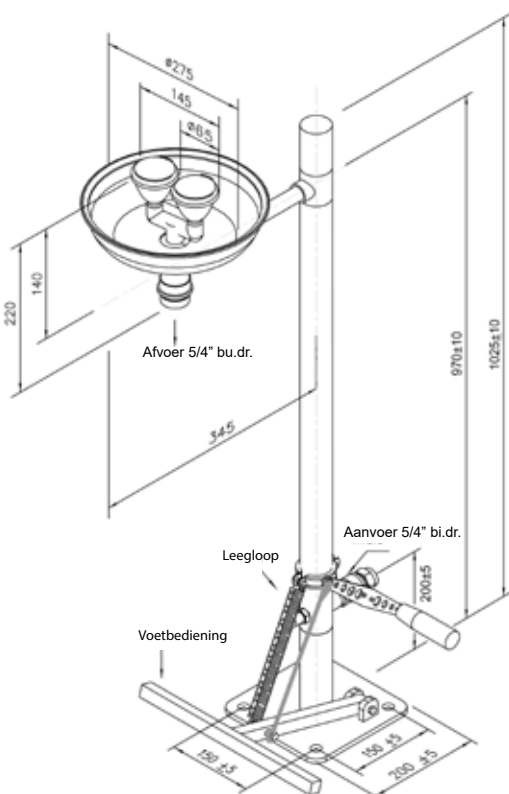

Technische gegevens:

- Materiaal: kunststof(douchekoppen) en rvs
- Kogelkraan: rvs
- Aansluiting aanvoer: 5/4" binnendraad
- Aansluiting afvoer: 5/4" buitendraad
- Volumestroom: 14 l/min., geïntegreerde begrenzer
- Werkdruk: 150 - 500 kPa

Bestelnr.: 2.1931.327 (Art.nr. 305195)
Premium Line rvs