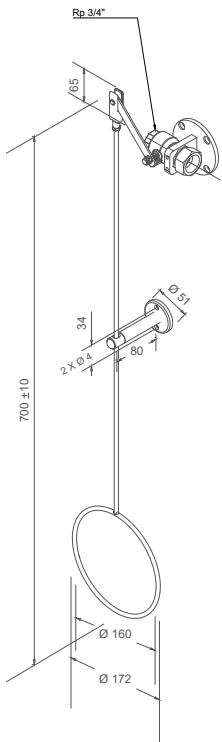

Bestelnr.: 2.1930.797 (Art.nr. 022985)
Classic Line groen

Bestelnr.: 2.1930.798 (Art.nr. 022995)
Premium Line rvs

Opm. ook leverbaar met trekstang met variabele lengte (min. 300 - max. 1660 mm)

Rada B-Safety Nooddouche afsluiter 025995