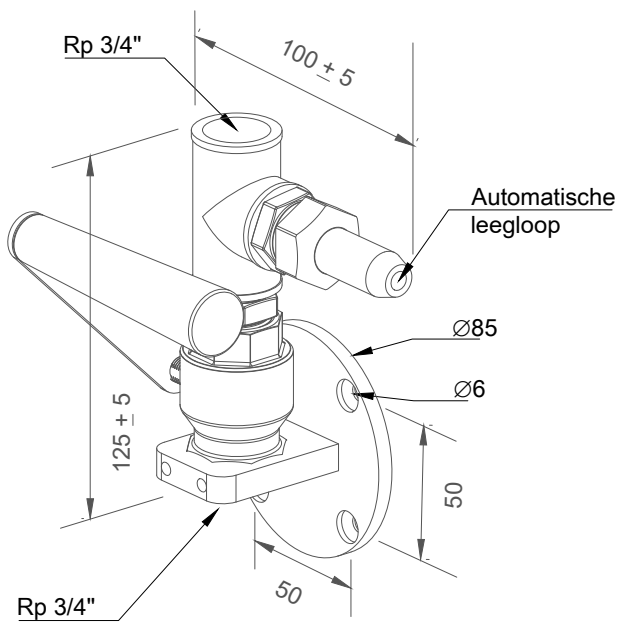

Bestelnr.: 1557837 (Art.nr. 026995)

Premium Line rvs

Rada B-Safety onderdelen voor nooddouches

Classic Line douchekop voor nooddouche

Rada B-Safety Classic Line douchekop, kleur zwart, aansluiting 3/4" binnendraad. Volumestroom 110 l/min. bij 250 kPa werkdruk.