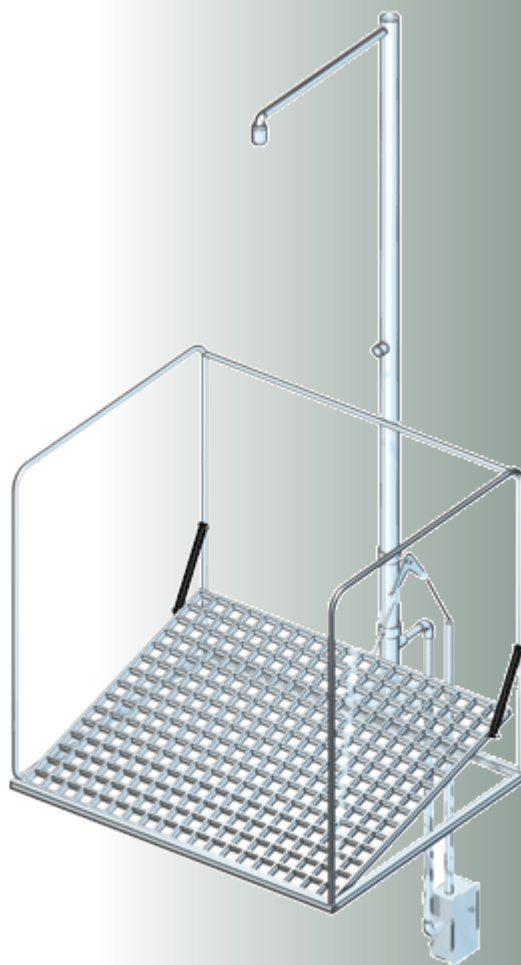

Rada B-Safety Nooddouchestation 888395

Vrijstaand, vorstveilig, met bedieningsafsluiter
100 cm onder maaiveld, met rvs ombouw

- Vorstveilig
- Rvs douchekop met automatische leegloop
- Kleur: rvs
- Met symbool voor nooddouche
- Conform: DIN EN 15154-1:2006
- Conform: DIN EN 15154-5:2019
- Conform: ANSI Z358.1-2014
- Conform DIN-DVGW, NW-0416CL0425

Specificatie:

Rada B-Safety vrijstaand nooddouchestation, vorstveilig, met beschermingsrail (ombouw van rvs buizen). Met voetbediening en automatische leegloop, 100 cm onder het maaiveld (d.m.v. het rooster), type 888395. Totale hoogte 2330 mm, aansluiting $\frac{3}{4}$ " buitendraad.

Technische gegevens:

- Materiaal: rvs
- Kogelkraan nooddouche: rvs
- Aansluiting: $\frac{3}{4}$ " buitendraad
- Volumestroom nooddouche: 75 l/min., met geïntegreerde begrenzer
- Werkdruk: 150 - 300 kPa
- Afmetingen (H x B x D): 2330 x 850 x 900 mm

Bestelnr.: 1408408 (Art.nr. 888395)
Premium Line rvs

NOOD- EN OOGDOUCHES