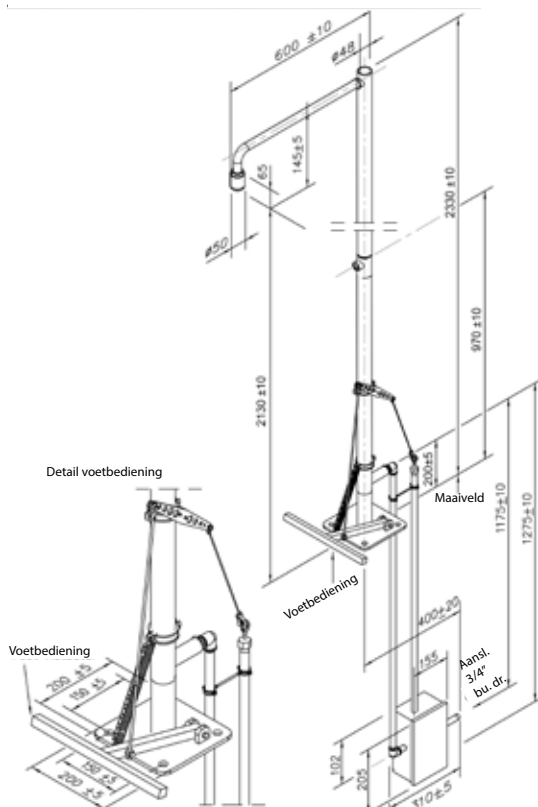

Technische gegevens:

- Materiaal: rvs
- Kogelkraan: rvs
- Aansluiting: ¾" buitendraad
- Volumestroom: 75 l/min., met geïntegreerde begrenzer
- Werkdruk: 150 - 300 kPa

Bestelnr.: 1408405 (Art.nr. 830395)
Premium Line rvs