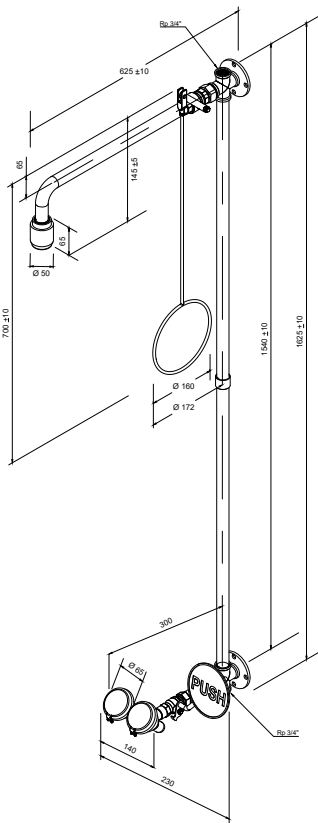

Technische gegevens:

- Materiaal: kunststof (o.a. douchekoppen) en rvs met poedercoating
- Kogelkraan nooddouche: messing
- Kogelkraan oogdouche: rvs
- Aansluiting: $\frac{3}{4}$ " binnendraad
- Volumestroom nooddouche: 75 l/min., met geïntegreerde begrenzer
- Volumestroom oogdouche: 14 l/min., met geïntegreerde begrenzer
- Werkdruk: 150 - 300 kPa
- Montagehoogte: 810 mm (± 100 mm)

Bestelnr.: 2.1931.407 (Art.nr. 861085)
Classic Line groen

Bestelnr.: 2.1931.408 (Art.nr. 861095)
Premium Line rvs