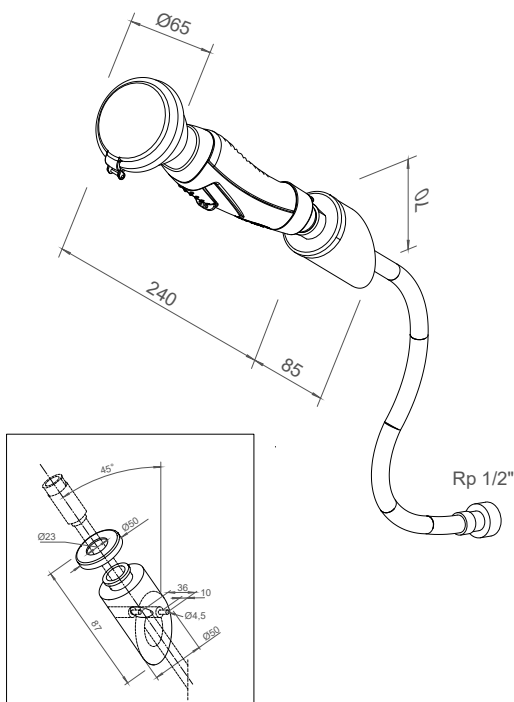

Rada B-Safety Knijpdouche 712035

Voor wandmontage, rechte uitvoering

- Met rubber beschermkap en stofkap
- Kleur: grijs, groen en oranje
- Hoogte: 250 mm
- Met symbool voor oogdouche vlgs DIN EN ISO 7010 (sticker)
- Conform: DIN EN 15154-2:2006
- Conform: ANSI Z358.1-2014
- Conform DIN-DVGW, NW-0417CL0263

Specificatie:

Rada B-Safety knijpdouche, voor wandmontage, type 712035, rechte uitvoering, met wandhouder en slang, zonder wanddoorvoer, aansluiting 1/2" wartel.

Technische gegevens:

- Materiaal: kunststof en messing met poedercoating
- Aansluiting: 1/2" wartel
- Slang: siliconen met rvs mantel, lengte 1500 mm
- Volumestroom: 7 l/min., geïntegreerde begrenzer
- Terugstroombeveiliging: keerklep
- Werkdruk: 150 - 500 kPa

Bestelnr.: 2.1931.367 (Art.nr. 712035)

Classic Line groen