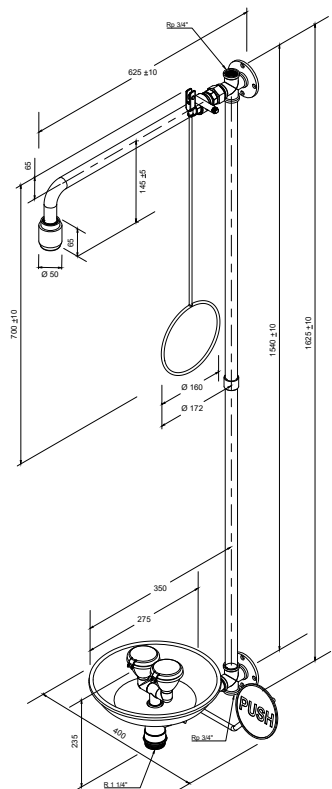

Rada B-Safety Nood-oogdouche combinatie 867085

Voor wandmontage opbouw, met oogdouche met opvangbak

- Kunststof nooddouchekop met automatische leegloop
- Met oogdouche met opvangbak, twee oogdouche koppen, rubber beschermkappen en stofkappen
- Kleur: groen en zwart
- Met symbool voor nooddouche en symbool voor oogdouche vlg DIN EN ISO 7010 (sticker)
- Conform: DIN EN 15154-1:2006
- Conform: DIN EN 15154-2:2006
- Conform: DIN EN 15154-5:2019
- Conform: ANSI Z358.1-2014
- Conform DIN-DVGW, NW-0416CL0425
- Conform DIN-DVGW, NW-0417CL0263
- Ook leverbaar in Premium Line, mat rvs

Specificatie:

Rada B-Safety nood-oogdouche combinatie voor wandmontage, met oogdouche met opvangbak, voor opbouw leidingwerk, type 867085. Totale hoogte 1625 mm, voorsprong 630 mm, lengte trekstang 700 mm, aansluiting $\frac{3}{4}$ " binnendraad.

Technische gegevens:

- Materiaal: kunststof (o.a. douchekoppen) en rvs met poedercoating
- Kogelkraan nooddouche: messing
- Kogelkraan oogdouche: rvs
- Aansluiting: $\frac{3}{4}$ " binnendraad
- Volumestroom nooddouche: 75 l/min., met geïntegreerde begrenzer
- Volumestroom oogdouche: 14 l/min., met geïntegreerde begrenzer
- Werkdruk: 150 - 300 kPa
- Montagehoogte: 810 mm (± 100 mm)

Bestelnr.: 2.1931.413 (Art.nr. 867085)
Classic Line groen

Bestelnr.: 2.1931.414 (Art.nr. 867095)
Premium Line rvs

07/23 Technische wijzigingen voorbehouden

NOOD- EN OOGDOUCHES