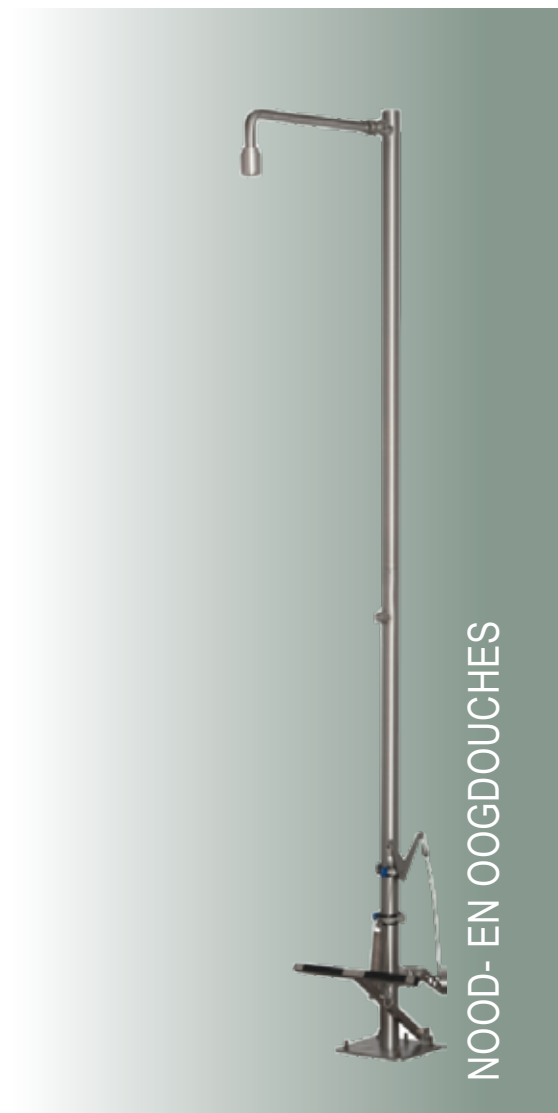

Rada B-Safety Nooddouche 830195

Vrijstaand voor vloermontage, met automatische leegloop

- Rvs douchekop met automatische leegloop
- Met voetbediening
- Kleur: rvs
- Met symbool voor nooddouche vlg DIN EN ISO 7010 (sticker)
- Conform: DIN EN 15154-1:2006
- Conform: DIN EN 15154-5:2019
- Conform: ANSI Z358.1-2014
- Conform DIN-DVGW, NW-0416CL0425

Specificatie:

Rada B-Safety vrijstaande nooddouche voor vloermontage met voetbediening en automatische leegloop, type 830195. Totale hoogte 2330, voor-sprong 600 mm, aansluiting 1" buitendraad.

Technische gegevens:

- Materiaal: rvs
- Kogelkraan: rvs
- Aansluiting: 1" buitendraad
- Volumestroom: 75 l/min., met geïntegreerde begrenzer
- Werkdruk: 150 - 300 kPa

Bestelnr.: 2.1931.387 (Art.nr. 830195)
Premium Line rvs

NOOD- EN OOGDOUCHES

07/23 Technische wijzigingen voorbehouden