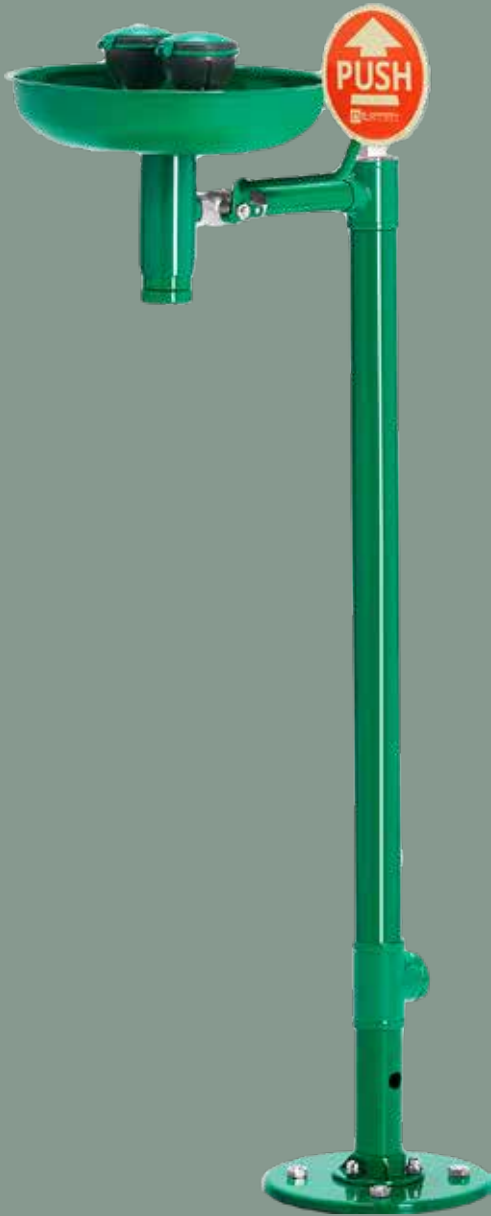

DE VOORDELEN VAN RADA B-SAFETY OOGDOUCHES