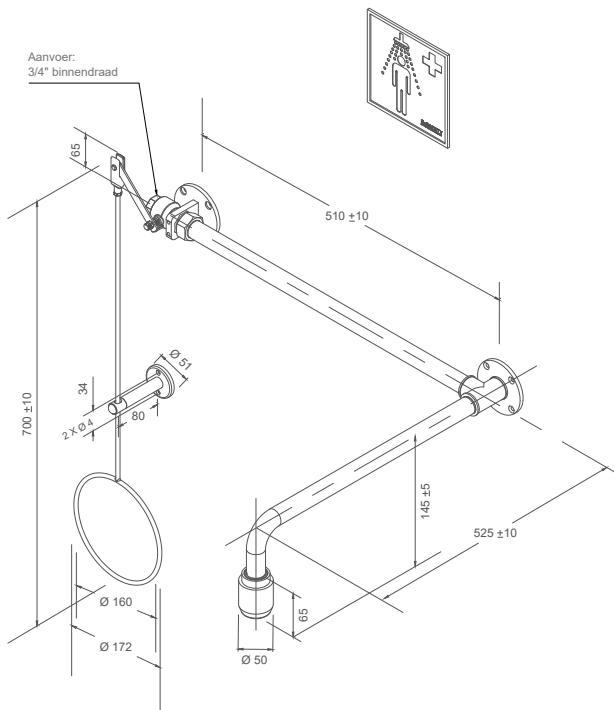

Rada B-Safety Nooddouche 084085

Voor montage boven de deur, opbouw leidingwerk

- Kunststof douchekop met automatische leegloop
- Kleur: groen en zwart
- Met symbool voor nooddouche vlg DIN EN ISO 7010 (sticker)
- Conform: DIN EN 15154-1:2006
- Conform: DIN EN 15154-5:2019
- Conform: ANSI Z358.1-2014
- Conform DIN-DVGW, NW-0416CL0425
- Ook leverbaar in Premium Line, mat rvs

Specificatie:

Rada B-Safety nooddouche met trekstangbediening voor montage boven de deur, voor opbouw leidingen, type 084085. Voorsprong 525 mm, lengte trekstang 700 mm, aansluiting 3/4" binnendraad.

Technische gegevens:

- Materiaal: kunststof (douchekop) en rvs met poeder coating
- Kogelkraan: messing
- Aansluiting: 3/4" binnendraad
- Volumestroom: 75 l/min., met geïntegreerde begrenzer
- Werkdruk: 150 - 300 kPa

Bestelnr.: 2.1931.217 (Art.nr. 084085)

Classic Line groen

Bestelnr.: 1399181

(Art.nr. 084185) Classic Line met variabele trekstanglengte en douchekophoogte (maten bij bestelling opgeven)

Bestelnr.: 2.1931.219 (Art.nr. 084095)

Premium Line rvs