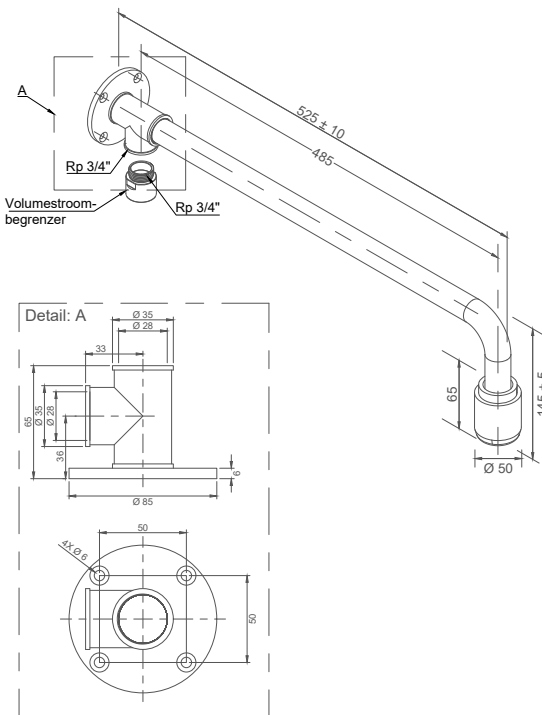

Technische gegevens:

- Materiaal: kunststof (douchekop) en rvs met poeder coating
- Aansluiting: 3/4" binnendraad
- Volumestroom: 75 l/min., met geïntegreerde begrenzer
- Werkdruk: 150 - 300 kPa

Bestelnr.: 2.1931.130 (Art.nr. 071085)

Classic Line groen

Bestelnr.: 2.1931.131 (Art.nr. 071095)

Premium Line rvs