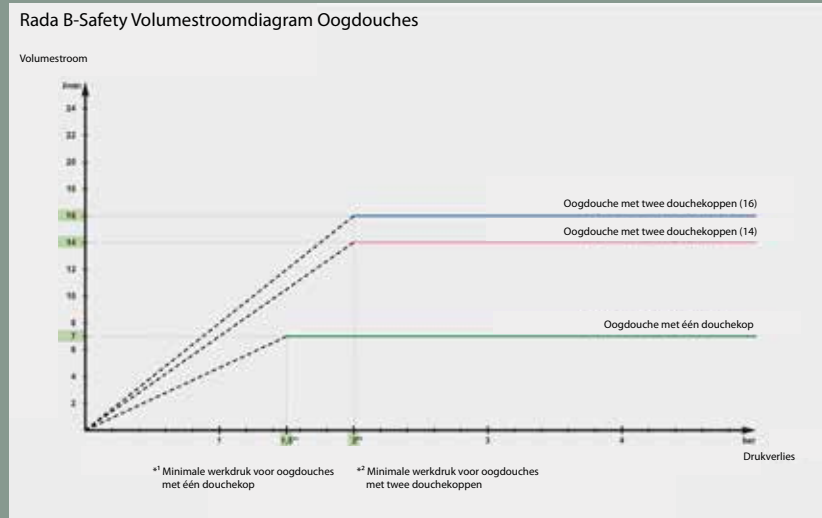

(Bron: TVVL/UNETO-VNI rapport ST-16)

q_v = Volumestroom in l/s

θ_{min} = Minimale temperatuur in °C

G = Gebruiksduur in minuten

Opmerking

De keuze voor lichaamsdouche I of II zal moeten blijken uit een ARBO risico-inventarisatie & evaluatie. De volumestromen en de daarbij behorende straalsterkte dienen in overeenstemming te zijn met de (maximale) gebruiksdruk volgens opgave van de leverancier/fabrikant. De maximale temperatuur wordt in verband met legionellapreventie in principe begrensd op 25 °C. Ter voorkoming oogbeschadiging mag de temperatuur van oogdouches niet hoger zijn dan 30 °C. Voor lichaams- en gelaatdouches geldt een maximum temperatuur van 35 °C.

Rada B-Safety Volumestroomdiagram Oogdouches

Standaard worden de oogdouches met één douchekop geleverd met een 7 l/min volumestroombegrenzer, De oogdouches met twee douchekoppen leveren, afhankelijk van het model, 14 of 16 l/min. Conform EN 15154-2:2006, en ANSI Z358.1-2014