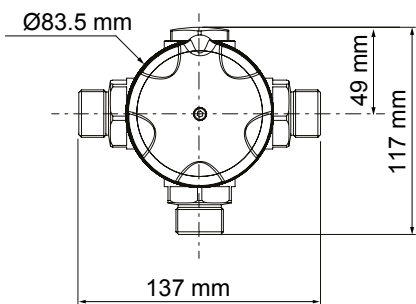

Rada thermostaat 32E

Thermostaatkraan voor nood- en oogdouche

- Uniek onderhoudsarm Radatherm patroon
- Beveiligde temperatuurstelling
- Blokkeert bij wegvallen koudwater druk
- Levert koudwater bij wegvallen warmwaterdruk
- Zeer nauwkeurige temperatuurregeling
- Bestand tegen hoge desinfectietemperaturen

Specificatie:

Rada thermostatisch mengapparaat, type 32E, voor nooddouches, voor opbouw leidingwerk, met onderhoudsarm Radatherm patroon, blokkeerknop en keerkleppen. Levert koudwater bij wegvallen van de warmwaterdruk. Aansluitingen 3/4" buitendraad.

Technische gegevens:

Behuizing:	Verchroomd messing
Minimale volumestroom:	8 l/min.
Maximale volumestroom:	120 l/min.
Min. werkdruk:	2,7 Bar (nooddouche) 1,4 Bar (oogdouche)
Max. werkdruk:	6,9 Bar
Volumestroom :	76 l/min. @ 270 kPa
Volumestroom bij enkel koud	38 l/min. @ 270 kPa
Warmwater temperatuur:	Max. 70°C
Koud water temperatuur:	Min. 1°C
Aansluitingen:	3/4" buitendraad

Opmerkingen:

1. Bij volumestromen tussen 76 en 38 l/min. blijft bij wegvallen van de warmwaterdruk ca. 50% van de normale volumestroom over.
2. Bij volumestromen tussen 38 en 19 l/min. blijft bij wegvallen van de warmwaterdruk ca. 80% van de normale volumestroom over.
3. Bij volumestromen onder 19 l/min. blijft bij wegvallen van de warmwaterdruk ca. 95% van de normale volumestroom over.

Bestelnr: 1.1812.016 (Art.nr. 13-7066) 32E

Bestelnr: 1.1812.017 (Art.nr. 13-7076) 32EF,
zonder keerkleppen en filters

Onderdelen:

Bestelnummer: 1847.227, Pakkingset Rada 32E

Bestelnummer: 1812.007, Patroon Rada 32E