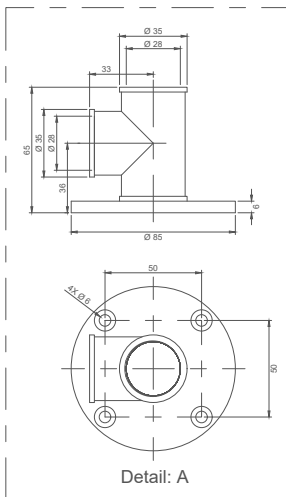

Bestelnr.: 2.1931.134 (Art.nr. 073085)

Classic Line groen

Bestelnr.: 2.1931.135 (Art.nr. 073095)

Premium Line rvs

Rada B-Safety Nooddouche 075085

Zonder bediening voor plafondmontage, voor inbouw leidingwerk