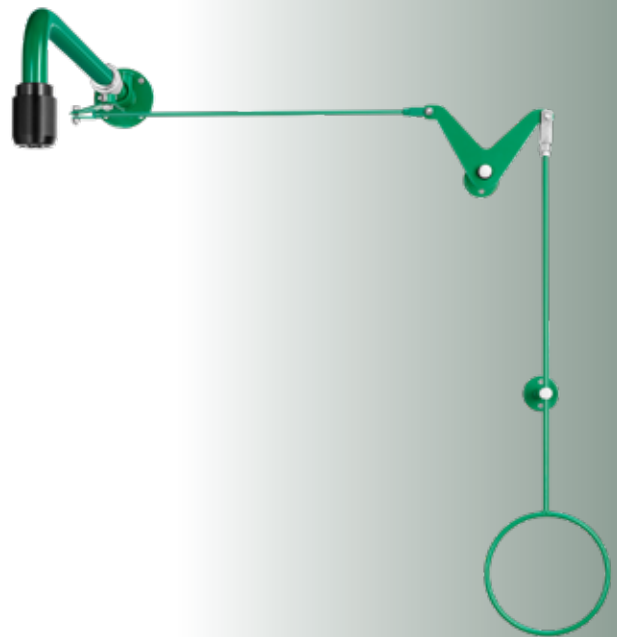

Rada B-Safety Nooddouche 088085

Voor montage boven de deur, opbouw leidingwerk

- Kunststof douchekop met automatische leegloop
- Kleur: groen en zwart
- Met symbool voor nooddouche vlg's DIN EN ISO 7010 (sticker)
- Conform: DIN EN 15154-1:2006
- Conform: DIN EN 15154-5:2019
- Conform: ANSI Z358.1-2014
- Conform DIN-DVGW, NW-0416CL0425
- Ook leverbaar in Premium Line, mat rvs

Specificatie:

Rada B-Safety nooddouche met trekstangbediening voor montage boven de deur, voor opbouw leidingen, type 088085. Voorsprong 630 mm, lengte trekstang 700 mm, aansluiting 3/4" binnendraad.

Technische gegevens:

- Materiaal: kunststof (douchekop) en rvs met poeder coating
- Kogelkraan: messing
- Aansluiting: 3/4" binnendraad
- Volumestroom: 75 l/min., met geïntegreerde begrenzer
- Werkdruk: 150 - 300 kPa

Bestelnr.: 2.1931.230 (Art.nr. 088085)
Classic Line groen

Bestelnr.: 2.1931.231 (Art.nr. 088095)
Premium Line rvs

NOOD- EN OOGDOUCHES