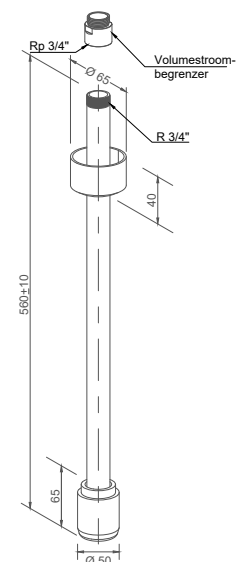

Rada B-Safety Nooddouche 075085

Zonder bediening voor plafondmontage, voor inbouw leidingwerk

- Kunststof douchekop met automatische leegloop
- Zonder bediening
- Kleur: groen en zwart
- Met symbool voor nooddouche vlg DIN EN ISO 7010 (sticker)
- Conform: DIN EN 15154-1:2006
- Conform: DIN EN 15154-5:2019
- Conform: ANSI Z358.1-2014
- Conform DIN-DVGW, NW-0416CL0425
- Ook leverbaar in Premium Line, mat rvs

Specificatie:

Rada B-Safety nooddouche zonder bediening voor plafondmontage voor inbouw leidingwerk, type 075085. Hoogte 560 mm, aansluiting 3/4" buitendraad.

Technische gegevens:

- Materiaal: kunststof (douchekop) en rvs met poeder coating
- Aansluiting: 3/4" buitendraad
- Volumestroom: 75 l/min., met geïntegreerde begrenzer
- Werkdruk: 150 - 300 kPa

Bestelnr.: 2.1931.147 (Art.nr. 075085)
Classic Line groen

Bestelnr.: 2.1931.148 (Art.nr. 075095)
Premium Line rvs

NOOD- EN OOGDOUCHES