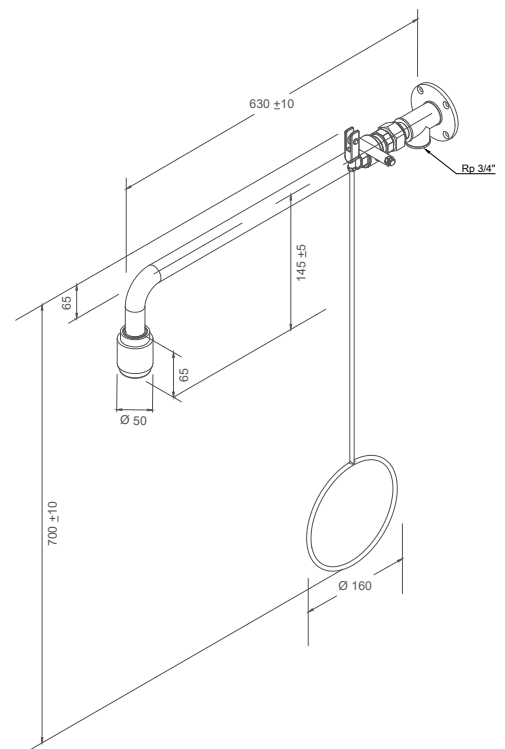

Rada B-Safety Nooddouche 082085

Voor wandmontage, voor opbouw leidingwerk

- Kunststof douchekop met automatische leegloop
- Kleur: groen en zwart
- Met symbool voor nooddouche vlg DIN EN ISO 7010 (sticker)
- Conform: DIN EN 15154-1:2006
- Conform: DIN EN 15154-5:2019
- Conform: ANSI Z358.1-2014
- Conform DIN-DVGW, NW-0416CL0425
- Ook leverbaar in Premium Line, mat rvs

Specificatie:

Rada B-Safety nooddouche met trekstangbediening voor wandmontage voor opbouw leidingwerk, type 082085. Voorsprong 625 mm, lengte trekstang 700 mm, aansluiting $\frac{3}{4}$ " binnendraad.

Technische gegevens:

- Materiaal: kunststof (douchekop) en rvs met poeder coating
- Kogelkraan: messing
- Aansluiting: $\frac{3}{4}$ " binnendraad
- Volumestroom: 75 l/min., met geïntegreerde begrenzer
- Werkdruk: 150 - 300 kPa

Bestelnr.: 2.1931.200 (Art.nr. 082085)
Classic Line groen

Bestelnr.: 2.1931.201 (Art.nr. 082095)
Premium Line rvs

NOOD- EN OOGDOUCHES