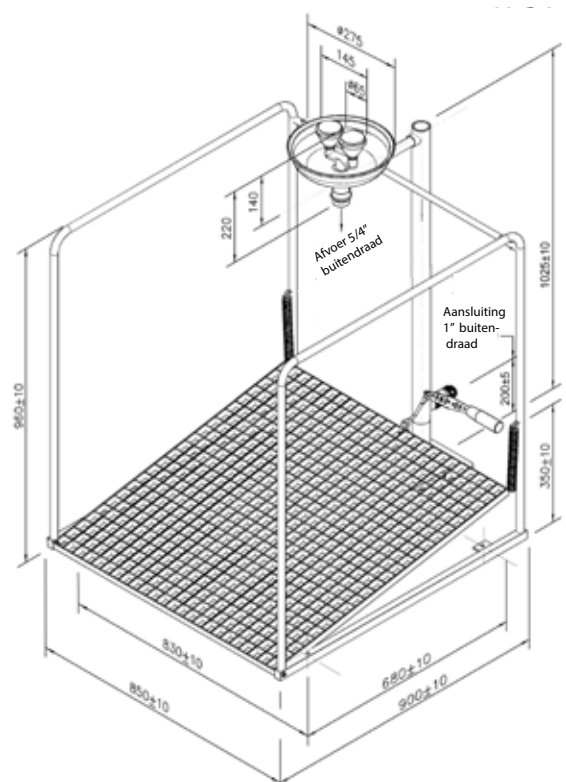

07/23 Technische wijzigingen voorbehouden