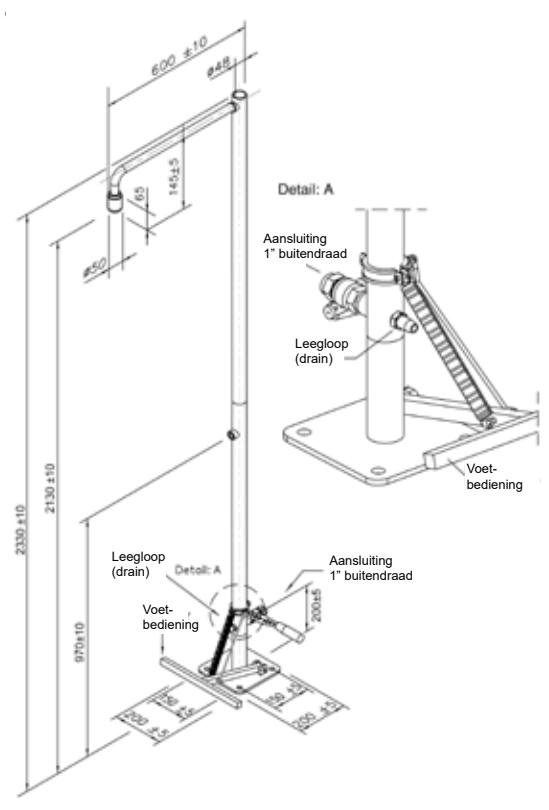

Rada B-Safety Nooddouche 830195

Vrijstaand voor vloermontage, met automatische leegloop

- Rvs douchekop met automatische leegloop
- Met voetbediening
- Kleur: rvs
- Met symbool voor nooddouche vlg DIN EN ISO 7010 (sticker)
- Conform: DIN EN 15154-1:2006
- Conform: DIN EN 15154-5:2019
- Conform: ANSI Z358.1-2014
- Conform DIN-DVGW, NW-0416CL0425

Specificatie:

Rada B-Safety vrijstaande nooddouche voor vloermontage met voetbediening en automatische leegloop, type 830195. Totale hoogte 2330, voor-sprong 600 mm, aansluiting 1" buitendraad.

Technische gegevens:

- Materiaal: rvs
- Kogelkraan: rvs
- Aansluiting: 1" buitendraad
- Volumestroom: 75 l/min., met geïntegreerde begrenzer
- Werkdruk: 150 - 300 kPa

Bestelnr.: 2.1931.387 (Art.nr. 830195)
Premium Line rvs

NOOD- EN OOGDOUCHES

07/23 Technische wijzigingen voorbehouden