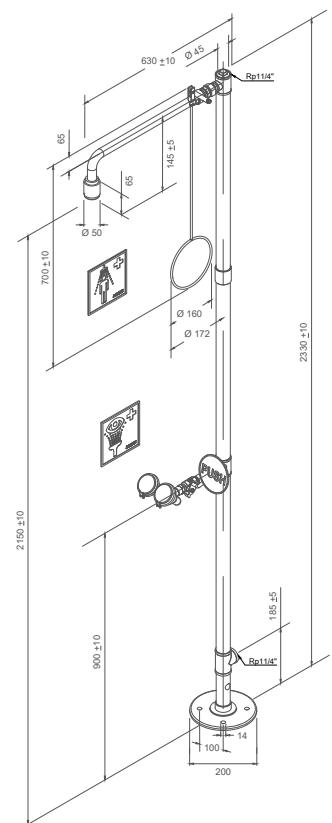

07/23 Technische wijzigingen voorbehouden