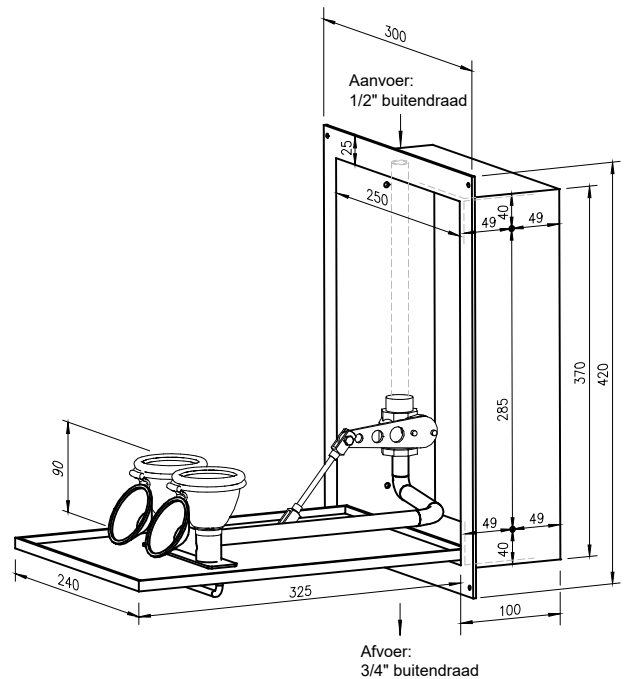

07/23 Technische wijzigingen voorbehouden