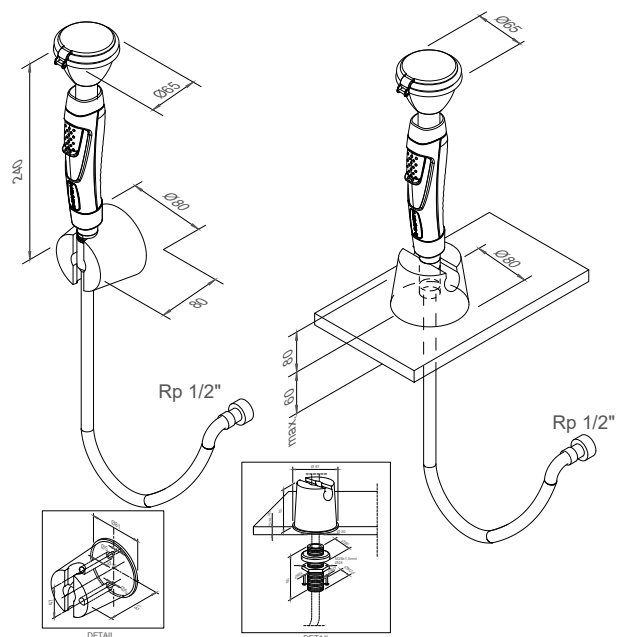

07/23 Technische wijzigingen voorbehouden