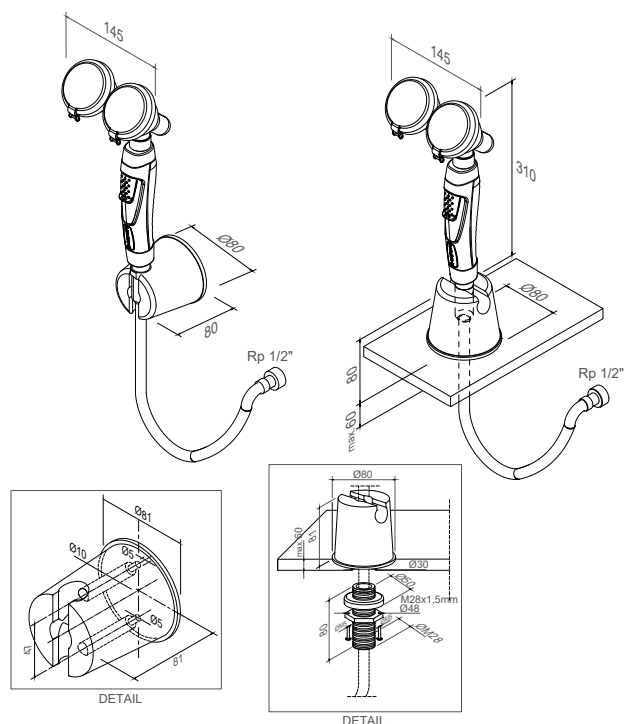

Technische gegevens:

- Materiaal: kunststof en messing met poedercoating
- Aansluiting: 1/2" wartel
- Slang: siliconen met rvs mantel, lengte 1500 mm
- Volumestroom: 14 l/min., geïntegreerde begrenzer
- Terugstroombeveiliging: keerklep
- Werkdruk: 150 - 500 kPa

Bestelnr.: 2.1931.372 (Art.nr. 714025)

Classic Line groen