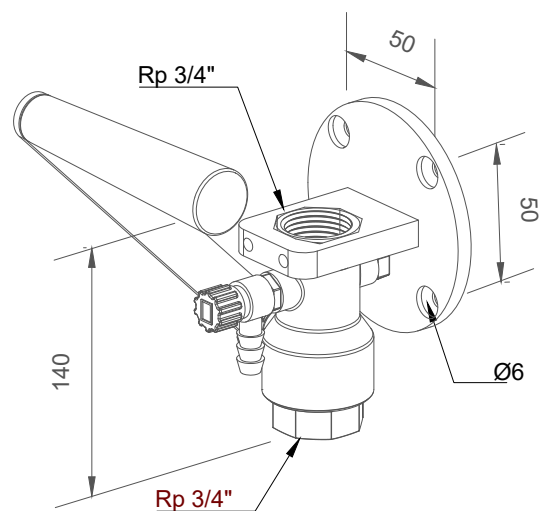

Rada B-Safety Nooddouche afsluiter 025995

Hendelbediend, voor opbouw leidingwerk

- Hendelbediend
- Kleur: rvs en zwart
- Met symbool "OPEN" voor nooddouche vlg's DIN 67510 (oranje)
- Conform: DIN EN 15154-1:2006
- Conform: DIN EN 15154-5:2019
- Conform: ANSI Z358.1-2014

Specificatie:

Rada B-Safety hendelbediende afsluiter voor opbouw leidingwerk. Met eenvoudige aftapper om de stijgpip handmatig leeg te laten lopen. Aansluitingen $\frac{3}{4}$ " binnendraad.

Technische gegevens:

- Materiaal: rvs
- Aansluitingen: $\frac{3}{4}$ " binnendraad
- Volumestroom: min. 60 l/min. @ 100kPa
- Werkdruk: 100 - 500 kPa

Bestelnr.: 2.1930.810 (Art.nr. 025995)
Premium Line rvs

NOOD- EN OOGDOUCHES