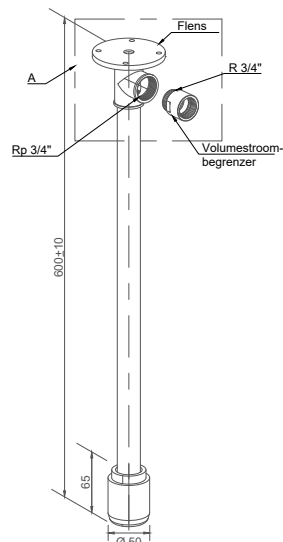

Bestelnr.: 2.1931.134 (Art.nr. 073085)

Classic Line groen

Bestelnr.: 2.1931.135 (Art.nr. 073095)

Premium Line rvs

Rada B-Safety Nooddouche 075085

Zonder bediening voor plafondmontage, voor inbouw leidingwerk