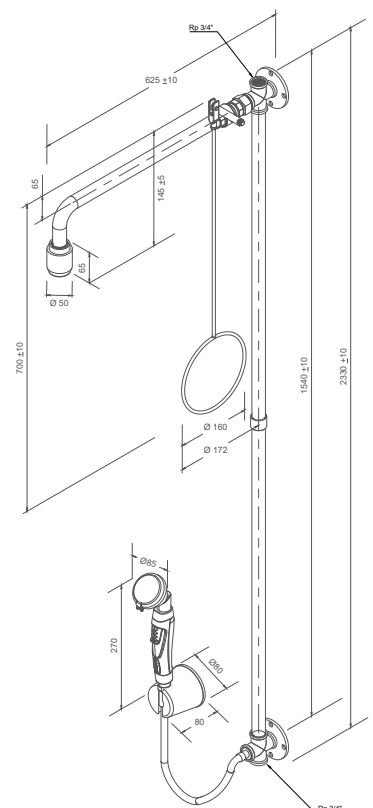

Rada B-Safety Nood-oogdouche combinatie 863085

Voor wandmontage opbouw, met een knijpdouche met één douchekop

- Kunststof nooddouchekop met automatische leegloop
- Met knijpdouche, met één douchekop, beschermkap en stofkap
- Kleur: groen en zwart
- Met symbool voor nooddouche en symbool voor oogdouche vlg DIN EN ISO 7010 (sticker)
- Conform: DIN EN 15154-1:2006
- Conform: DIN EN 15154-2:2006
- Conform: DIN EN 15154-5:2019
- Conform: ANSI Z358.1-2014
- Conform DIN-DVGW, NW-0416CL0425
- Conform DIN-DVGW, NW-0417CL0263
- Ook leverbaar in Premium Line, mat rvs

Specificatie:

Rada B-Safety nood-oogdouche combinatie voor wandmontage, met een knijpdouche met één douchekop, voor opbouw leidingwerk, type 863085. Totale hoogte 1625 mm, voorsprong 630 mm, lengte trekstang 700 mm, aansluiting ¾" binnendraad.

Technische gegevens:

- Materiaal: kunststof (o.a. handdouche) en rvs met poedercoating
- Kogelkraan nooddouche: messing
- Aansluiting: ¾" binnendraad
- Volumestroom nooddouche: 75 l/min., met geïntegreerde begrenzer
- Volumestroom handdouche: 7 l/min., met geïntegreerde begrenzer
- Werkdruk: 150 - 300 kPa
- Montagehoogte: 810 mm (± 100 mm)

Bestelnr.: 2.1931.409 (Art.nr. 863085)
Classic Line groen

Bestelnr.: 2.1931.410 (Art.nr. 863095)
Premium Line rvs

07/23 Technische wijzigingen voorbehouden