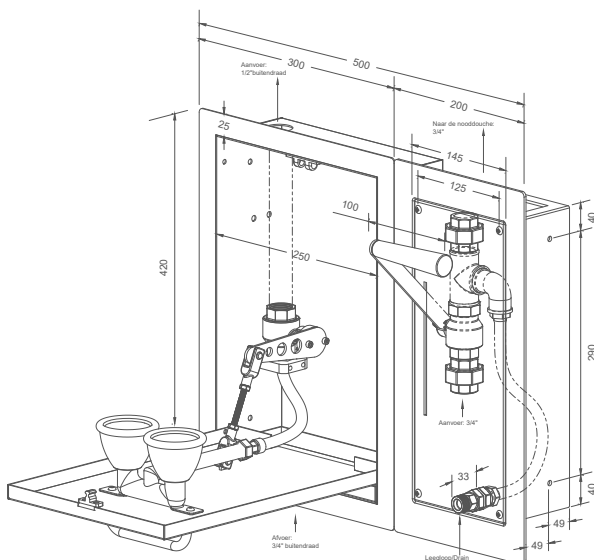

Rada B-Safety Oogdouche 285095

Voor wandinbouw met nooddouche afsluiter

- Met twee douchekoppen
- Met rubber beschermkappen en stofkappen
- Kleur: grijs en groen
- Met symbool voor oogdouche vlgs DIN EN ISO 7010 (sticker)
- Conform: DIN EN 15154-2:2006
- Conform: ANSI Z358.1-2014
- Conform DIN-DVGW, NW-0417CL0263

Specificatie:

Rada B-Safety oogdouche met 2 douchekoppen, voor wandinbouw en nooddouche bedieningsafsluiter voor wandinbouw, type 285095. Afmetingen (h x b x d) 425 x 505 x 100 mm. Aansluitingen 1/2" buitendraad (oogdouche), 3/4" buitendraad (afsluiter nooddouche). Voor bijpassende nooddouches, zie Rada B-Safety nooddouches zonder bedieningsafsluiter.

Technische gegevens:

- Materiaal: kunststof(douchekoppen) en rvs
- Inbouwmaat: (h x b) 380 x 460 mm
- Kogelkraan: rvs
- Bediening: D.m.v. openklappen/sluiten rvs deur
- Aansluiting aanvoer oogdouche: 1/2" buitendraad
- Aansluiting aanvoer nooddouche: 3/4" buitendraad
- Aansluiting afvoer: 3/4" buitendraad
- Volumestroom: 14 l/min., geïntegreerde begrenzer
- Werkdruk: 150 - 500 kPa

Bestelnr.: 2.1931.316 (Art.nr. 285095)

Premium Line rvs