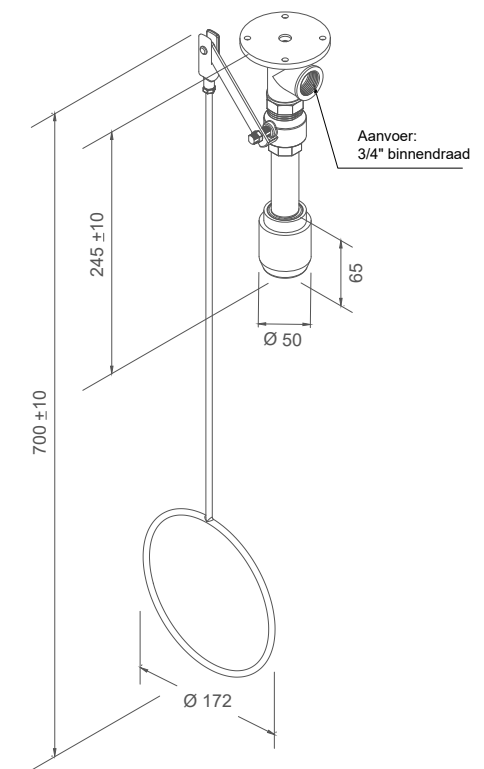

07/23 Technische wijzigingen voorbehouden