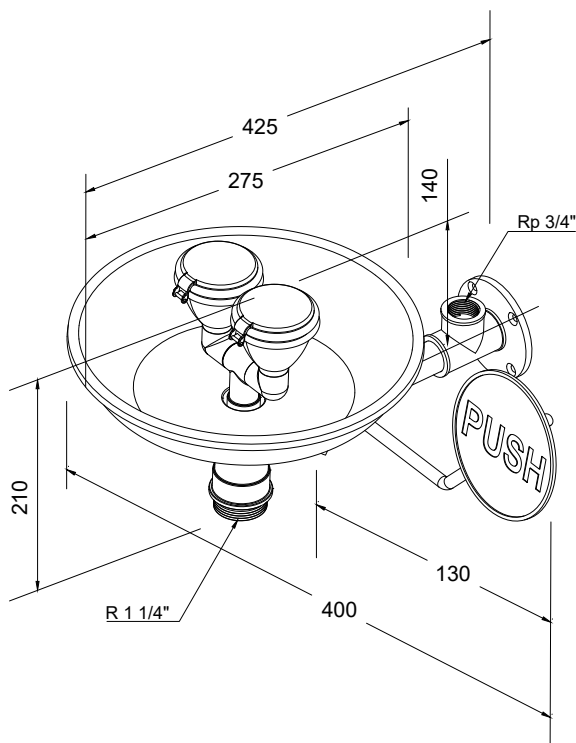

Technische gegevens:

- Materiaal: kunststof en rvs met poedercoating
- Kogelkraan: rvs
- Aansluiting aanvoer: $\frac{3}{4}$ " binnendraad
- Aansluiting afvoer: $\frac{5}{4}$ " buitendraad
- Volumestroom: 14 l/min., geïntegreerde begrenzer
- Werkdruk: 150 - 500 kPa

Bestelnr.: 2.1931.317 (Art.nr. 300085)
Classic Line groen

Bestelnr.: 2.1931.318 (Art.nr. 300095)
Premium Line rvs

Bestelnr.: 2.1931.323 (Art.nr. 301085)
Classic Line groen, $\frac{3}{4}$ " bu. dr., voor **inbouw** leidingwerk

Bestelnr.: 2.1931.324 (Art.nr. 301095)
Premium Line rvs, $\frac{3}{4}$ " bu. dr., voor **inbouw** leidingwerk