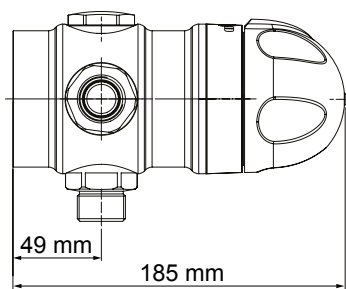

Rada thermostaat 32E

Thermostaatkraan voor nood- en oogdouche

- Uniek onderhoudsarm Radatherm patroon
- Beveiligde temperatuurstelling
- Blokkeert bij wegvallen koudwater druk
- Levert koudwater bij wegvallen warmwaterdruk
- Zeer nauwkeurige temperatuurregeling
- Bestand tegen hoge desinfectietemperaturen

Specificatie:

Rada thermostatisch mengapparaat, type 32E, voor nooddouches, voor opbouw leidingwerk, met onderhoudsarm Radatherm patroon, blokkeerknop en keerkleppen. Levert koudwater bij wegvallen van de warmwaterdruk. Aansluitingen 3/4" buitendraad.

Technische gegevens:

Behuizing:	Verchroomd messing
Minimale volumestroom:	8 l/min.
Maximale volumestroom:	120 l/min.
Min. werkdruk:	2,7 Bar (nooddouche) 1,4 Bar (oogdouche)
Max. werkdruk:	6,9 Bar
Volumestroom :	76 l/min. @ 270 kPa
Volumestroom bij enkel koud	38 l/min. @ 270 kPa
Warmwater temperatuur:	Max. 70°C
Koud water temperatuur:	Min. 1°C
Aansluitingen:	3/4" buitendraad

Opmerkingen:

1. Bij volumestromen tussen 76 en 38 l/min. blijft bij wegvallen van de warmwaterdruk ca. 50% van de normale volumestroom over.
2. Bij volumestromen tussen 38 en 19 l/min. blijft bij wegvallen van de warmwaterdruk ca. 80% van de normale volumestroom over.
3. Bij volumestromen onder 19 l/min. blijft bij wegvallen van de warmwaterdruk ca. 95% van de normale volumestroom over.

Bestelnr: 1.1812.016 (Art.nr. 13-7066) 32E

Bestelnr: 1.1812.017 (Art.nr. 13-7076) 32EF,
zonder keerkleppen en filters

Onderdelen:

Bestelnummer: 1847.227, Pakkingset Rada 32E

Bestelnummer: 1812.007, Patroon Rada 32E