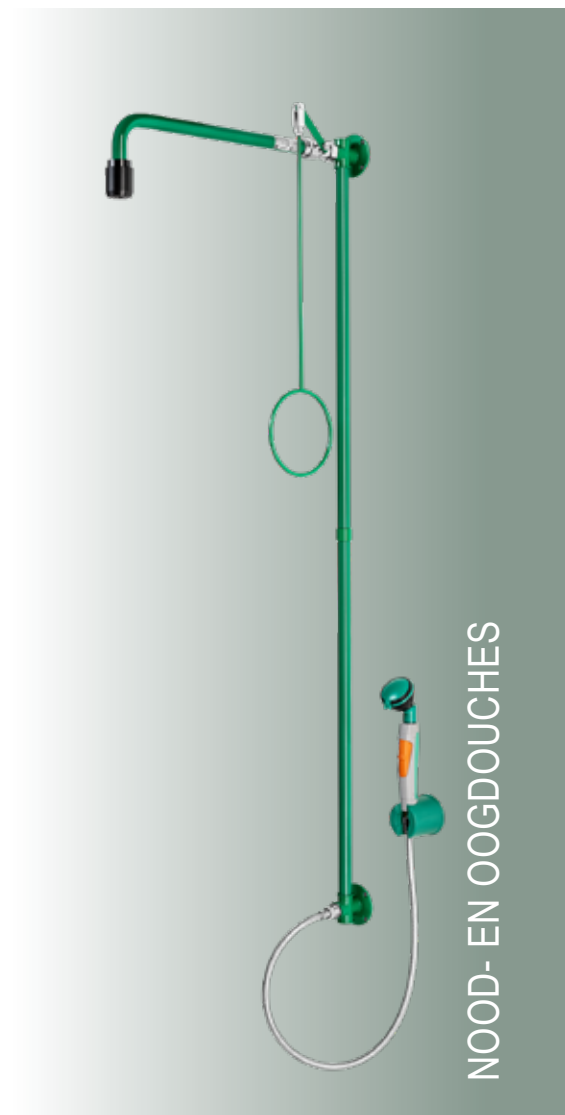

Rada B-Safety Nood-oogdouche combinatie 863085

Voor wandmontage opbouw, met een knijpdouche met één douchekop

- Kunststof nooddouchekop met automatische leegloop
- Met knijpdouche, met één douchekop, beschermkap en stofkap
- Kleur: groen en zwart
- Met symbool voor nooddouche en symbool voor oogdouche vlg DIN EN ISO 7010 (sticker)
- Conform: DIN EN 15154-1:2006
- Conform: DIN EN 15154-2:2006
- Conform: DIN EN 15154-5:2019
- Conform: ANSI Z358.1-2014
- Conform DIN-DVGW, NW-0416CL0425
- Conform DIN-DVGW, NW-0417CL0263
- Ook leverbaar in Premium Line, mat rvs

Specificatie:

Rada B-Safety nood-oogdouche combinatie voor wandmontage, met een knijpdouche met één douchekop, voor opbouw leidingwerk, type 863085. Totale hoogte 1625 mm, voorsprong 630 mm, lengte trekstang 700 mm, aansluiting ¾" binnendraad.

Technische gegevens:

- Materiaal: kunststof (o.a. handdouche) en rvs met poedercoating
- Kogelkraan nooddouche: messing
- Aansluiting: ¾" binnendraad
- Volumestroom nooddouche: 75 l/min., met geïntegreerde begrenzer
- Volumestroom handdouche: 7 l/min., met geïntegreerde begrenzer
- Werkdruk: 150 - 300 kPa
- Montagehoogte: 810 mm (± 100 mm)

Bestelnr.: 2.1931.409 (Art.nr. 863085)
Classic Line groen

Bestelnr.: 2.1931.410 (Art.nr. 863095)
Premium Line rvs

07/23 Technische wijzigingen voorbehouden