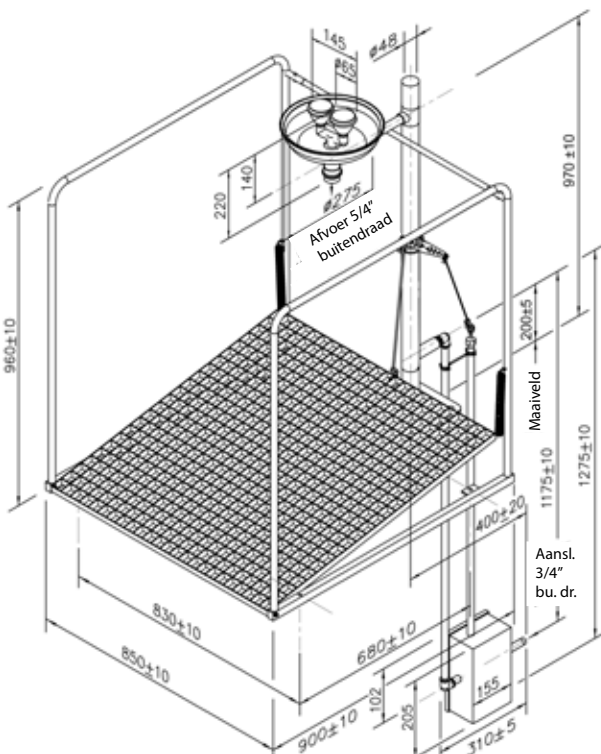

Technische gegevens:

- Materiaal: rvs en kunststof (oogdouches)
- Kogelkraan oogdouche: rvs
- Aansluiting: 3/4" buitendraad
- Volumestroom oogdouche: 14 l/min., met geïntegreerde begrenzer
- Werkdruk: 150 - 300 kPa
- Afmetingen (H x B x D): 1160 x 850 x 900 mm

Bestelnr.: 1408407 (Art.nr. 887395)
Premium Line rvs