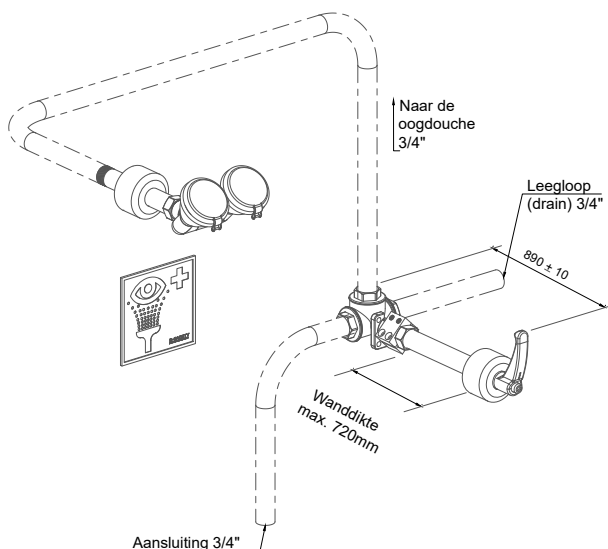

Rada B-Safety Oogdouche 880085

Vorstveilige oogdouche voor wandmontage

- Met twee douchekoppen
- Met rubber beschermkappen en stofkappen
- Kleur: grijs, groen en oranje
- Met symbool voor oogdouche vlg DIN EN ISO 7010 (sticker)
- Met symbool "OPEN" voor oogdouche vlg DIN 67510 (oranje)
- Conform: DIN EN 15154-2:2006
- Conform: ANSI Z358.1-2014
- Ook leverbaar in Premium Line, mat rvs

Specificatie:

Rada B-Safety vorstveilige oogdouche met leegloop, met 2 douchekoppen, voor wandmontage, type 880085. Toepasbaar bij leidingwerk in een vorstvrije ruimte. Inclusief bedieningshendel met verlengde spindel en een 3-weg kogelkraan. Aansluiting 3/4" binnendraad.

Technische gegevens:

- Materiaal: kunststof en rvs met poedercoating
- Kogelkraan: messing
- Aansluiting: 3/4" binnendraad
- Volumestroom: 14 l/min., geïntegreerde begrenzer
- Werkdruk: 150 - 300 kPa
- Montagehoogte: 900 mm (± 200 mm)
- Wanddikte: max. 720 mm

Bestelnr.: 2.1931.418 (Art.nr. 880085)

Classic Line groen

Bestelnr.: 2.1931.419 (Art.nr. 880095)

Premium Line rvs