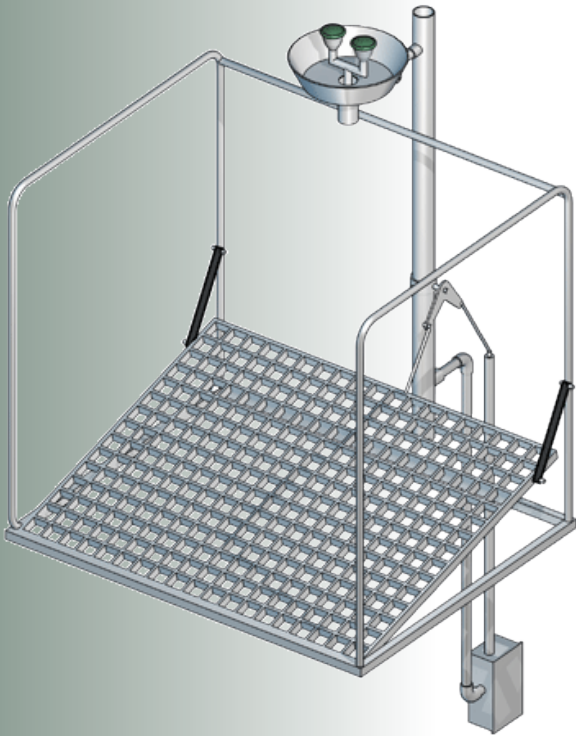

Rada B-Safety Oogdouchestation 887395

Vrijstaand, vorstveilig, met bedieningsafsluiter
100 cm onder maaiveld, met rvs ombouw

- Vorstveilig
- Met twee oogdouchekoppen, met rubber beschermkappen en stofkappen
- Kleur: rvs, groen en zwart
- Met symbool voor oogdouche vlg DIN EN ISO 7010 (sticker)
- Conform: DIN EN 15154-2:2006
- Conform: ANSI Z358.1-2014
- Conform DIN-DVGW, NW-0417CL0263

Specificatie:

Rada B-Safety vrijstaand oogdouchestation, vorstveilig, met beschermingsrail (ombouw van rvs buizen). Met voetbediening en automatische leegloop, 100 cm onder het maaiveld voor de oogdouche met opvangbak (d.m.v. het rooster), type 887395. Totale hoogte 1025 mm, aansluiting 3/4" buitendraad.

Technische gegevens:

- Materiaal: rvs en kunststof (oogdouches)
- Kogelkraan oogdouche: rvs
- Aansluiting: 3/4" buitendraad
- Volumestroom oogdouche: 14 l/min., met geïntegreerde begrenzer
- Werkdruk: 150 - 300 kPa
- Afmetingen (H x B x D): 1160 x 850 x 900 mm

Bestelnr.: 1408407 (Art.nr. 887395)
Premium Line rvs