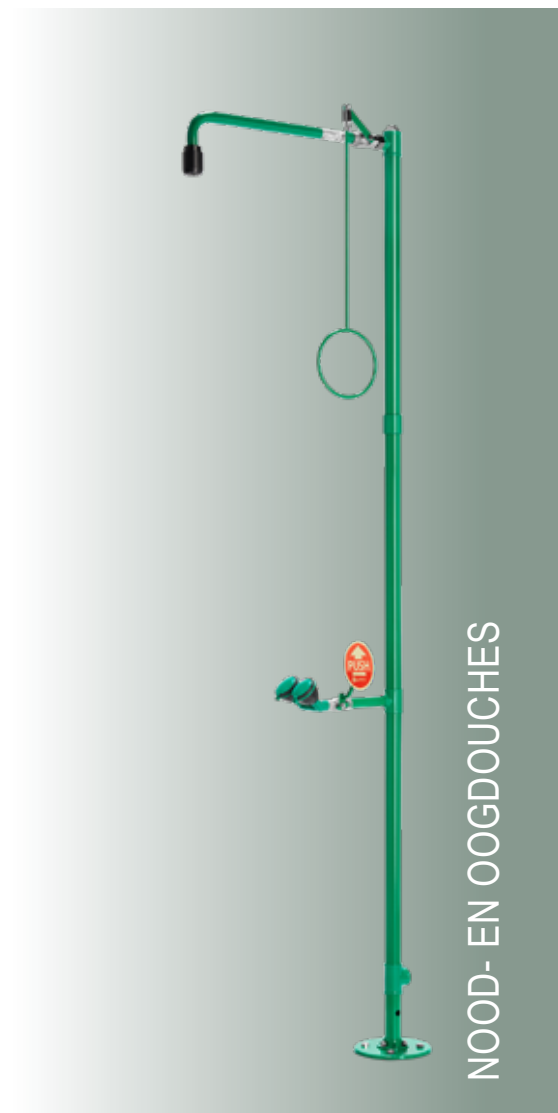

Rada B-Safety Nood-oogdouche combinatie 832085

Vrijstaand voor vloermontage

- Kunststof nooddouchekop met automatische leegloop
- Met twee oogdouchekoppen, met rubber beschermkappen en stofkappen
- Kleur: groen en zwart
- Met symbool voor nooddouche en symbool voor oogdouche vlg DIN EN ISO 7010 (sticker)
- Conform: DIN EN 15154-1:2006
- Conform: DIN EN 15154-2:2006
- Conform: DIN EN 15154-5:2019
- Conform: ANSI Z358.1-2014
- Conform DIN-DVGW, NW-0416CL0425
- Conform DIN-DVGW, NW-0417CL0263
- Ook leverbaar in Premium Line, mat rvs

Specificatie:

Rada B-Safety vrijstaande nood-oogdouche combinatie voor vloermontage, type 832085. Totale hoogte 2330, voorsprong 630 mm, lengte trekstang 700 mm, aansluiting 5/4" binnendraad.

Technische gegevens:

- Materiaal: kunststof (douchekoppen) en rvs met poedercoating
- Kogelkraan nooddouche: messing
- Kogelkraan oogdouche: rvs
- Aansluiting: 5/4" binnendraad
- Volumestroom nooddouche: 75 l/min., met geïntegreerde begrenzer
- Volumestroom oogdouche: 14 l/min., met geïntegreerde begrenzer
- Werkdruk: 150 - 300 kPa

Bestelnr.: 2.1931.388 (Art.nr. 832085)
Classic Line groen

Bestelnr.: 2.1931.389 (Art.nr. 832095)
Premium Line rvs

NOOD- EN OOGDOUCHES