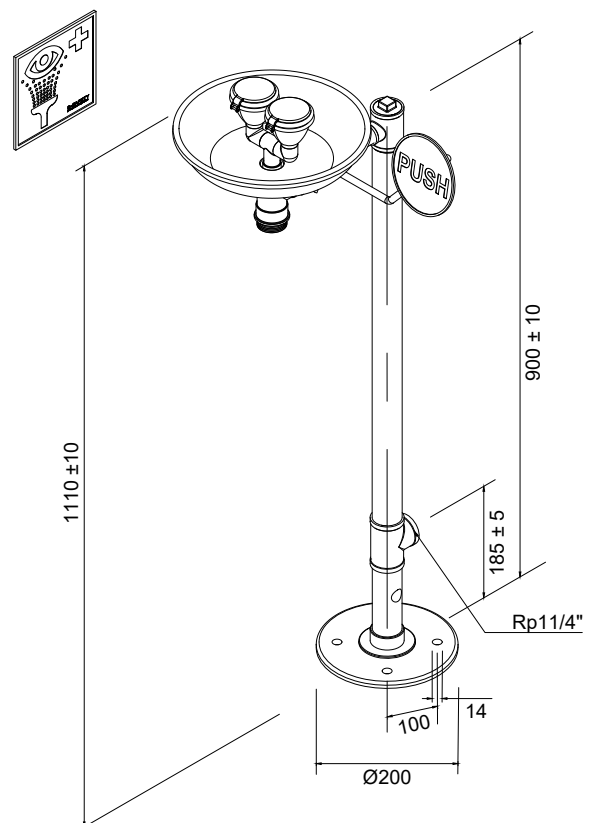

07/23 Technische wijzigingen voorbehouden