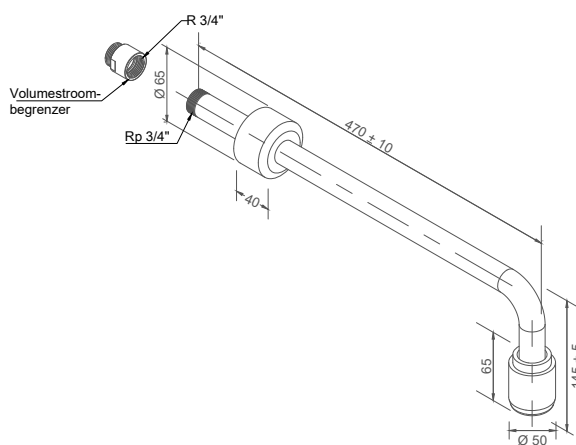

Bestelnr.: 2.1931.132 (Art.nr. 072085)
Classic Line groen

Bestelnr.: 2.1931.133 (Art.nr. 072095)
Premium Line rvs

NOOD- EN OOGDOUCHES

Rada B-Safety Nooddouche 073085

Zonder bediening voor plafondmontage, voor opbouw leidingwerk