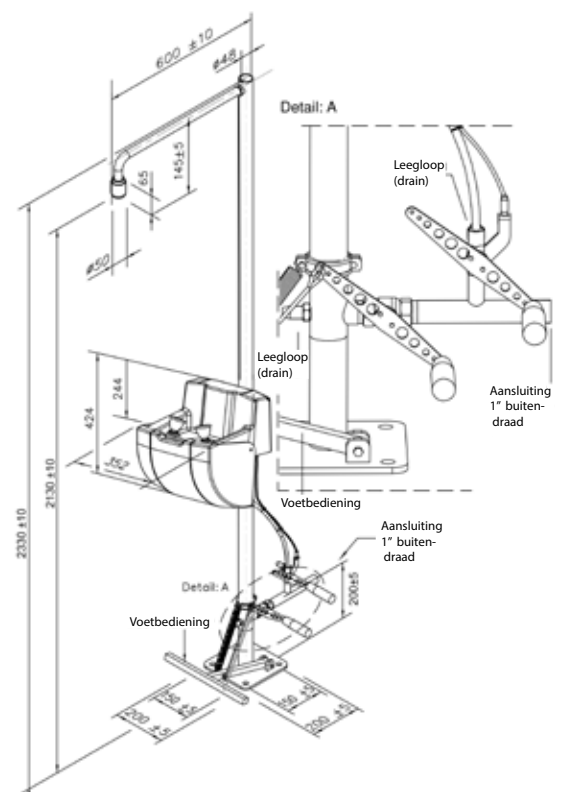

07/23 Technische wijzigingen voorbehouden