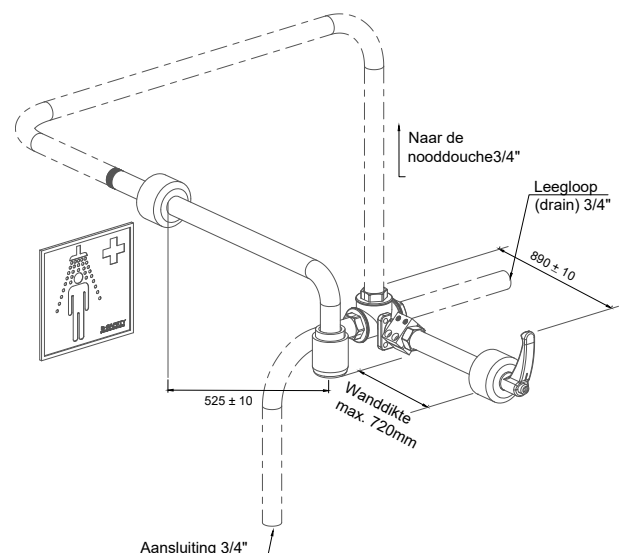

NOOD- EN OOGDOUCHES