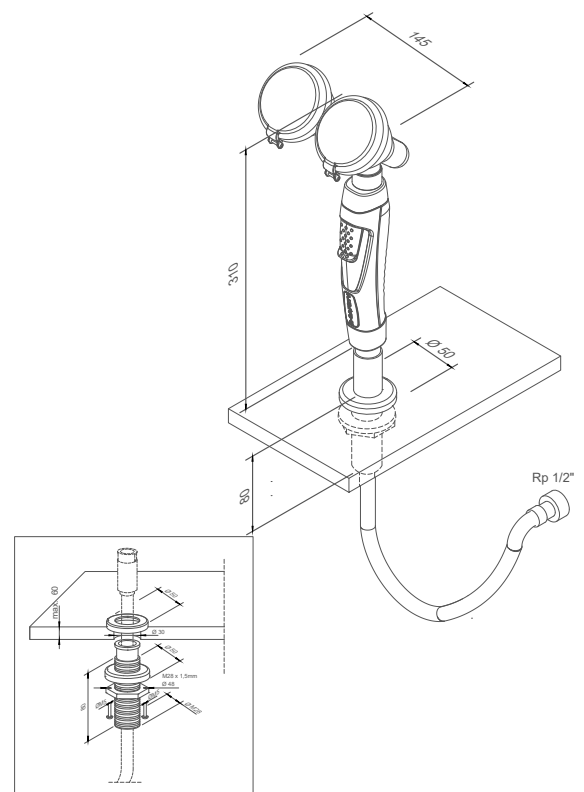

Rada B-Safety Knijpdouche 714020

Voor bladmontage, 45° uitvoering

- Met twee douchekoppen
- Met rubber beschermkappen en stofkappen
- Kleur: grijs, groen en oranje
- Hoogte: 300 mm
- Met symbool voor oogdouche vlg DIN EN ISO 7010 (sticker)
- Conform: DIN EN 15154-2:2006
- Conform: ANSI Z358.1-2014
- Conform DIN-DVGW, NW-0417CL0263
- Ook leverbaar in Premium Line, mat rvs

Specificatie:

Rada B-Safety knijpdouche met 2 douchekoppen, voor bladmontage, type 714020, 45° uitvoering, met bladdoorvoer en slang, aansluiting 1/2" wartel.

Technische gegevens:

- Materiaal: kunststof en messing met poedercoating
- Aansluiting: 1/2" wartel
- Slang: siliconen met rvs mantel, lengte 1500 mm
- Volumestroom: 14 l/min., geïntegreerde begrenzer
- Terugstroombeveiliging: keerklep
- Werkdruk: 150 - 500 kPa

Bestelnr.: 2.1931.371 (Art.nr. 714020)
Classic Line groen

Bestelnr.: 2.1931.378 (Art.nr. 719020)
Premium Line rvs. Let op!
Rechte uitvoering!

NOOD- EN OOGDOUCHES