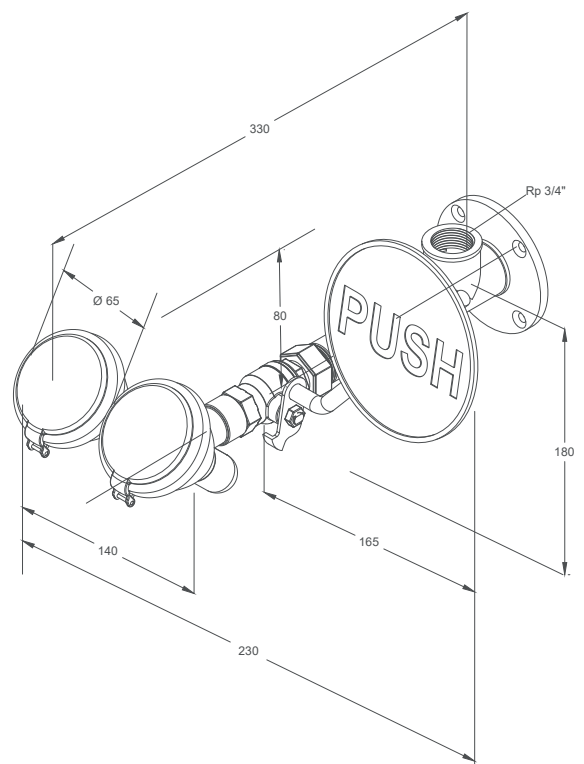

05/23 Technische wijzigingen voorbehouden