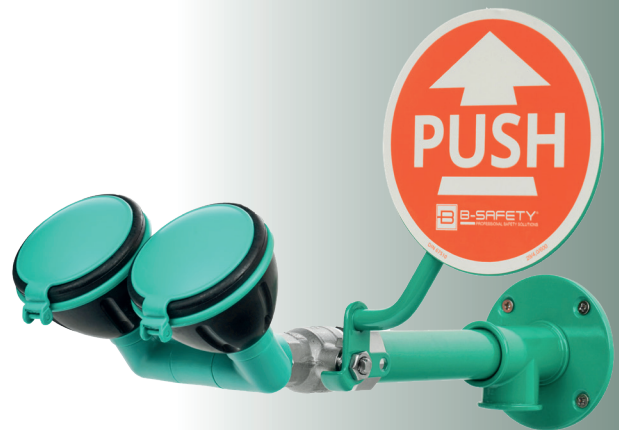

Rada B-Safety Oogdouche 250085

Voor wandmontage, voor opbouw leidingwerk

- Met twee douchekoppen
- Met rubber beschermkappen en stofkappen
- Kleur: grijs, groen en oranje
- Met symbool voor oogdouche vlg DIN EN ISO 7010 (sticker)
- Conform: DIN EN 15154-2:2006
- Conform: ANSI Z358.1-2014
- Conform DIN-DVGW, NW-0417CL0263
- Ook leverbaar in Premium Line, mat rvs

Specificatie:

Rada B-Safety oogdouche, met 2 douchekoppen, voor wandmontage, type 250085, 45° uitvoering, breedte 240 mm, voorsprong 330 mm, aansluiting 3/4" binnendraad, voor opbouw leidingwerk.

Technische gegevens:

- Materiaal: kunststof en rvs met poedercoating
- Kogelkraan: rvs
- Aansluiting: 3/4" binnendraad
- Volumestroom: 14 l/min., geïntegreerde begrenzer
- Werkdruk: 150 - 500 kPa

Bestelnr.: 2.1931.269 (Art.nr. 250085)
Classic Line groen

Bestelnr.: 2.1931.270 (Art.nr. 250095)
Premium Line rvs

NOOD- EN OOGDOUCHES