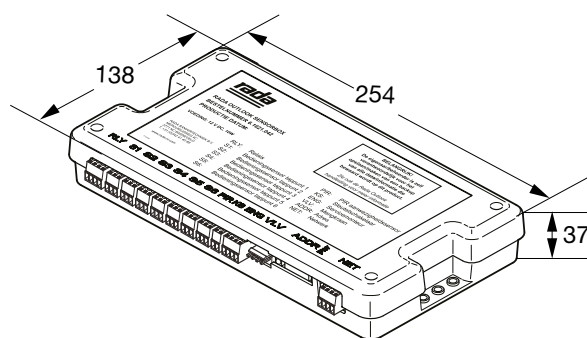

Instellingen:

Zie ook informatie over "programmeerkabel en software" op pagina 13.