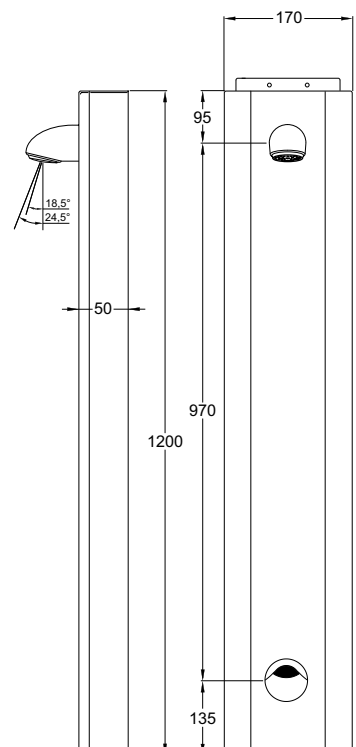

LEGIONELLAPREVENTIE