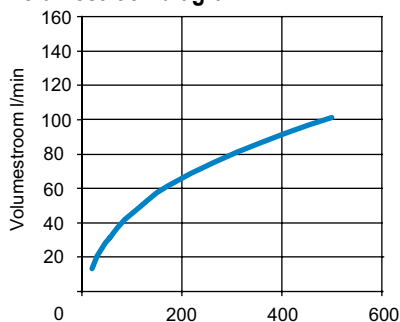

Volumestroomdiagram