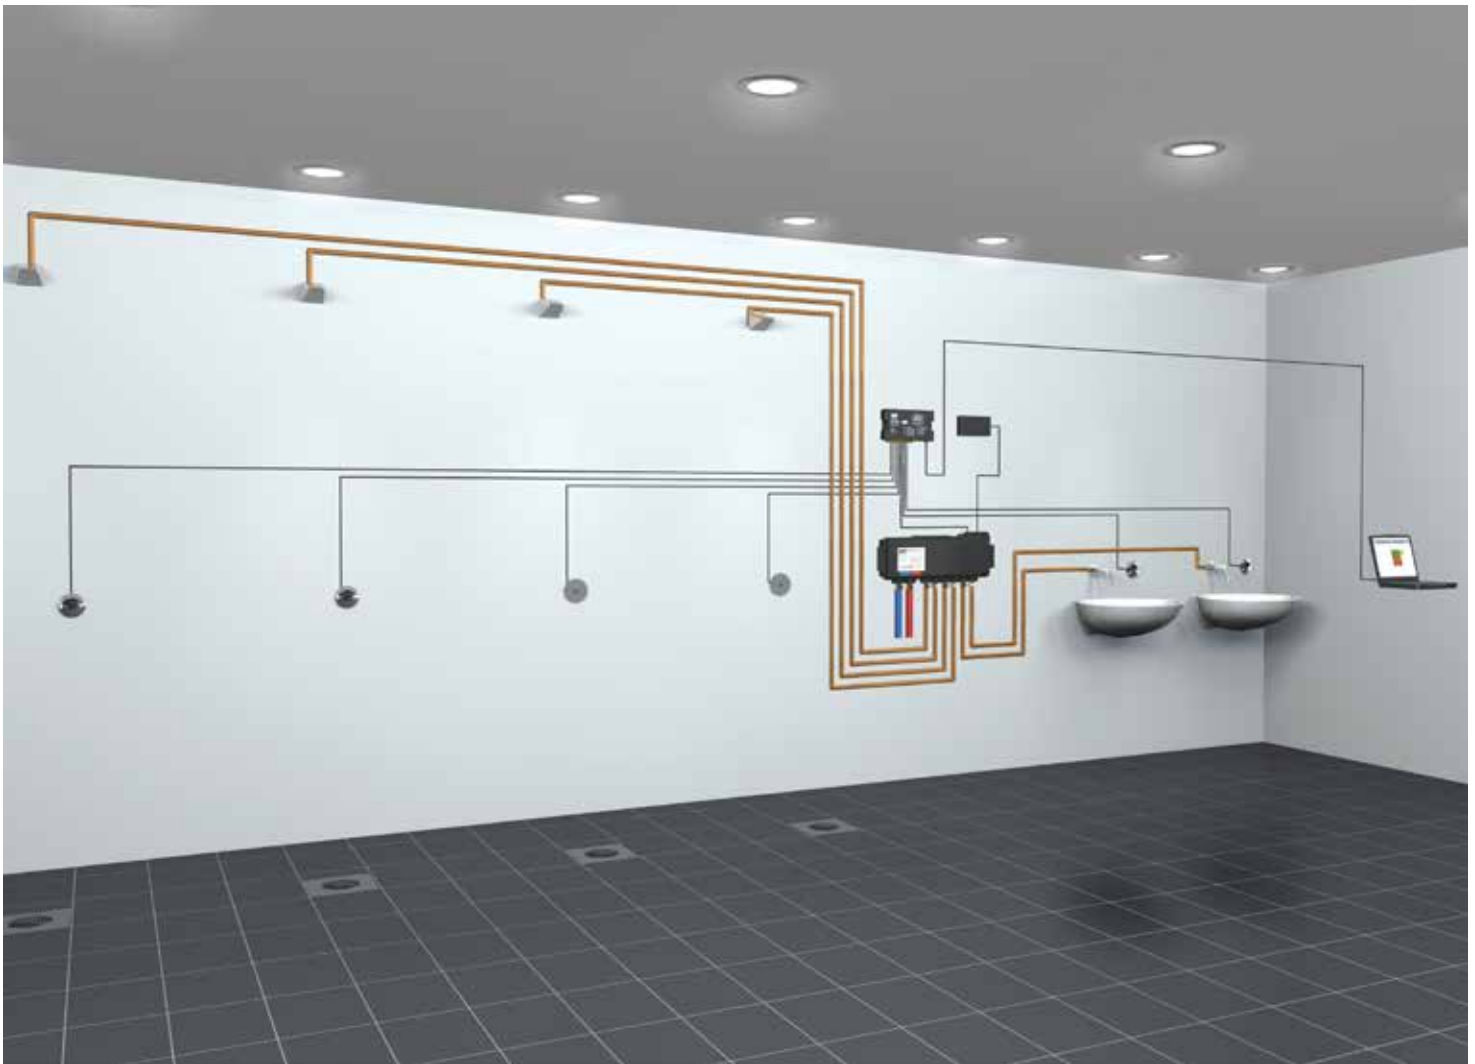

Rada Outlook en Rada Sense Slimme douche- en wastafelbesturingen

Temperatuur op afstand controleer- en regelbaar

Minder componenten, snellere montage

Geautomatiseerde beheersmaatregelen

Registratie van resultaten van beheersmaatregelen

RADA OUTLOOK BEHEER- EN BESTURINGSSYSTEEM

Het Rada Outlook beheer- en besturingssysteem is ontwikkeld voor toepassing in collectieve douche- installaties. Het Rada Outlook systeem maakt het mogelijk om beheersmaatregelen, zoals cyclusspoelen en periodieke thermische desinfectie (een driewegklep is niet nodig), met het oog op legionella te automatiseren, te analyseren en te archiveren. Per groep van maximaal 6 douches wordt een Rada Outlook centrale digitale mengkraan geplaatst. De Rada Outlook mengkraan is voorzien van 6 geïntegreerde magneetventielen voor sturing van de douches en voorzien van een zogenaamde sensorbox waarop de bedieningssensoren aangesloten worden. De Rada Outlook mengkraan regelt de mengtemperatuur en stuurt de magneetventielen. Op de bijbehorende sensorbox worden de bedieningssensoren (infrarood of piëzo) aangesloten, evenals eventuele netwerk bekabeling, sleutelschakelaars voor schoonmaakdoeleinden en aanwezigheidssensoren. M.b.v de meegeleverde laptop software kunnen diverse instellingen, zoals douchetijd, cyclusspoeling en mengtemperatuur gewijzigd worden. In de Rada Outlook mengkraan worden de resultaten van cyclusspoelingen (min. 365) geanalyseerd en gearhiveerd. Meerdere Rada Outlook mengkranen, maximaal 31, kunnen in een netwerk gekoppeld worden. Rada Outlook kranen in een netwerk kunnen gekoppeld worden aan een GBS (Modbus) of aan een zogenaamde Rada webserver of Rada Cloudserver, voor online beheer.