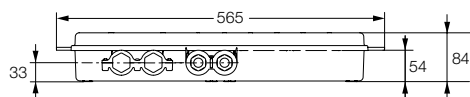

Technische gegevens:

Volumestroom:	Max. 52 l/min. bij 200 kPa drukverlies
Minimale volumestroom:	6 l/min.
Minimaal drukverlies:	20 kPa
Drukverhouding:	Max. 1:3
Max. temp.beveiliging:	Intern
Warmwater temperatuur:	Max. 65°C (85°C tijdens thermische desinfectie)
Nauwkeurigheid:	1°C
Aansluitingen:	Inlaten $\frac{3}{4}$" buitendraad Uitlaten $\frac{1}{2}$" buitendraad
Omgevingstemperatuur:	1 - 40°C
Beschermingsgraad:	IP24
Transformator:	230 V AC/12V DC, 30W

Bestelnr: 1.1929.214 (Art.nr. 280212)
Voor max. 2 douches

Bestelnr: 1.1929.335 (Art.nr. 280214)
Voor max. 4 douches