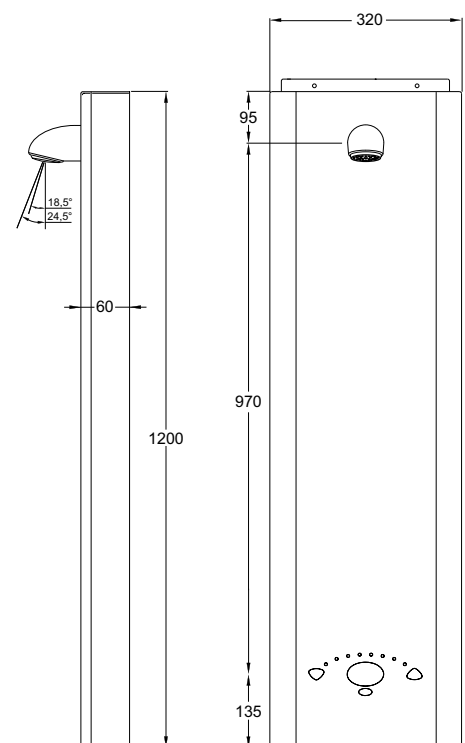

Bestelnr.: 1468731 (Art.nr. 434080) Rada douche paneel M400)

Hierbij benodigd:

Bestelnr.: 1.1621.215 Netwerkset

Bestaande uit: sensorbox, kabel tussen mengkraan en sensorbox en kabel tussen bedieningspaneel en sensorbox.

Accessoire:

Bestelnr.: 1.1621.202 (Art.nr. 280102)

Rada Sense/Outlook programmeerkabel en software.