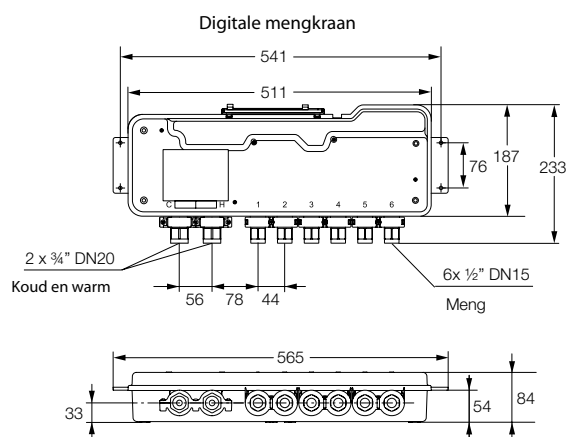

Bestelnr: 1.1929.212 (Art.nr. 280100)

Accessoires:

Bestelnr: 1.1621.080 (Art.nr. 280230)
Rada Outlook bypass adapter

Volumestroomdiagram

LEGIONELLAPREVENTIE

Beveiligingseenheid **EB**

06/22 Technische wijzigingen voorbehouden