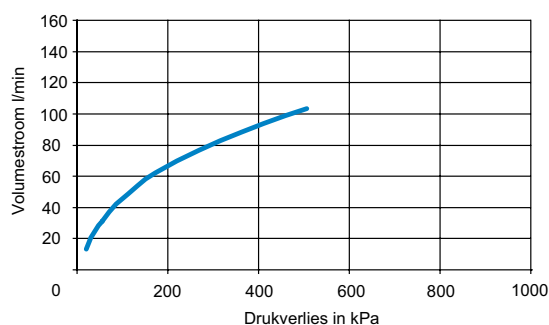

- Maximale temperatuurbeveiliging
- Voor maximaal zes douchekoppen
- Geïntegreerde magneetventielen
- Cyclusspoeling instelbaar
- Registratie en rapportage van cyclusspoeling
- **Energiezuinige Eco TD**
- Online of ter plekke uitleesbaar/instelbaar
- Revolutionaire besparing op installatiewerk

Specificatie:

Rada Outlook digitale mengkraan, bestaande uit een, uit het zicht te monteren, mengkraan in een besturingskast voor wandmontage. Inclusief keerkleppen, en vuilfilters. Met 3/4" buitendraad aansluitingen voor warm en koud water toevoer met afsluiters met aftap om de keerkleppen te kunnen controleren en 6 mengwateraansluitingen, 1/2" buitendraad. Met zes geïntegreerde magneetventielen. De Rada Outlook digitale mengkraan wordt geleverd met Rada Outlook sensorbox en een transformator 230 V AC/12 V DC.

Technische gegevens:

Volumestroom:	Max. 60 l/min. bij 200 kPa drukverlies
Minimale volumestroom:	6 l/min.
Minimaal drukverlies:	20 kPa
Drukverhouding:	Max. 1:3
Max. temp.beveiliging:	Intern
Warmwater temperatuur:	Max. 65°C (85°C tijdens thermische desinfectie)
Nauwkeurigheid:	1°C
Aansluitingen:	Inlaten 3/4" buitendraad Uitlaten 1/2" buitendraad
Transformator:	230 V AC/12V DC, 30W

Bestelnr: 1.1929.212 (Art.nr. 280100)

Accessoires:

Bestelnr: 1.1621.080 (Art.nr. 280230)
Rada Outlook bypass adapter

Volumestroomdiagram

LEGIONELLAPREVENTIE