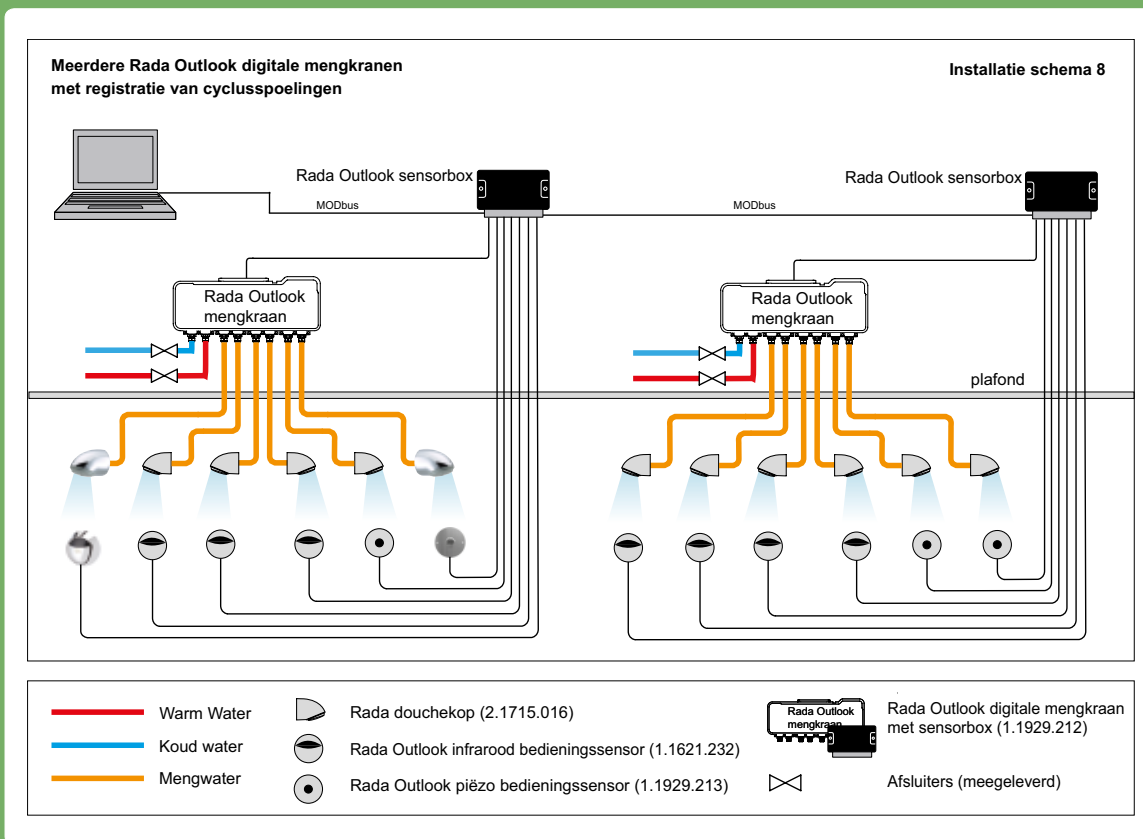

RADA OUTLOOK INSTALLATIEVARIANTEN

06/22 Technische wijzigingen voorbehouden