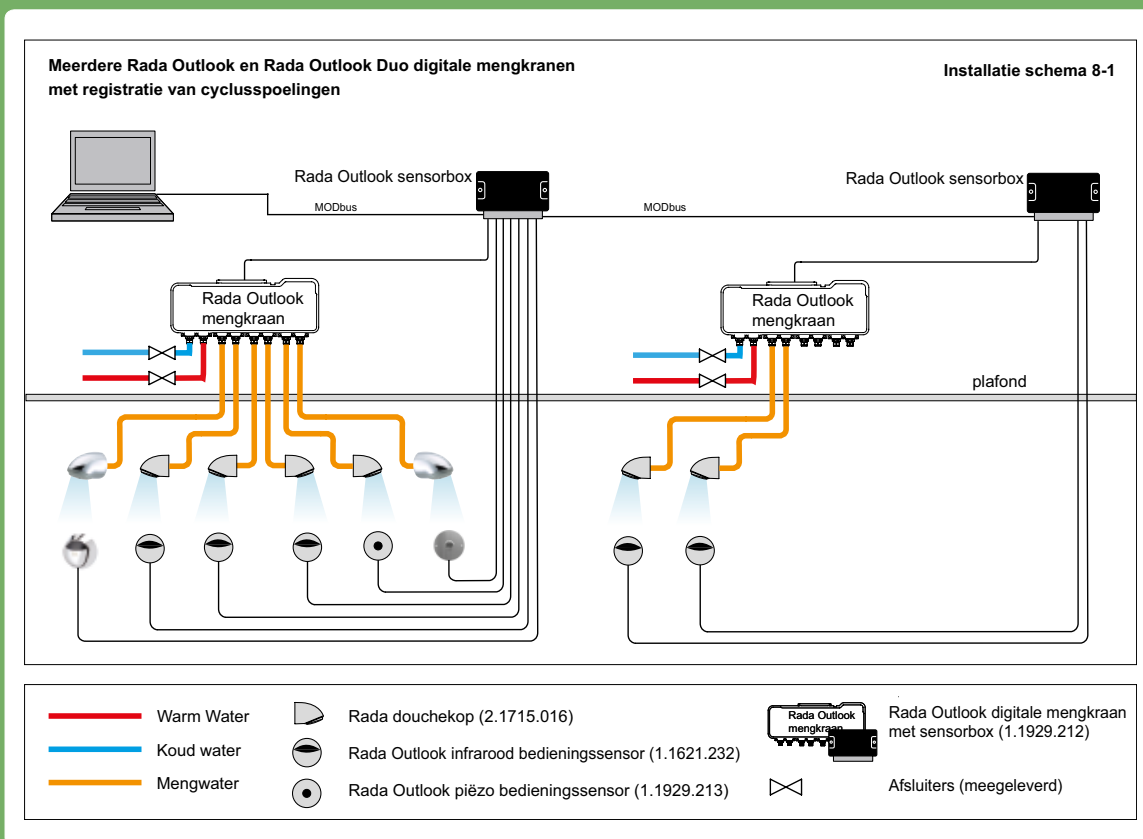

RADA OUTLOOK INSTALLATIEVARIANTEN

06/22 Technische wijzigingen voorbehouden