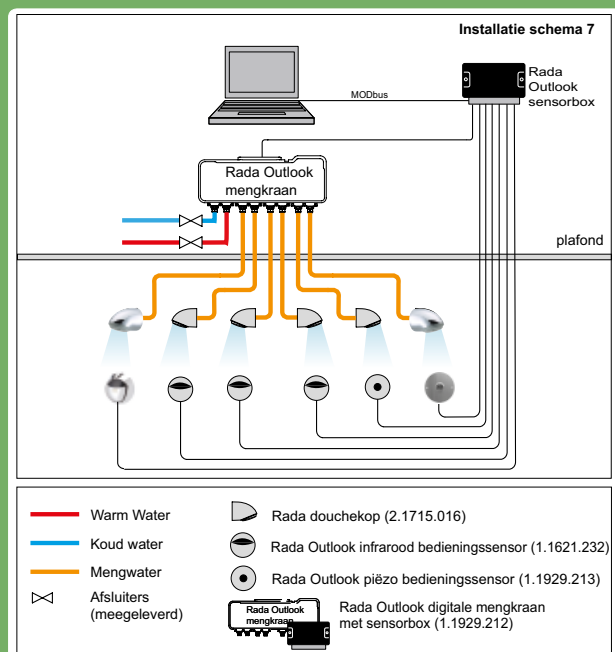

- Instelbare automatische periodieke thermische desinfectie is mogelijk i.c.m. TD-regelaar, webserver, cloudserver of GBS, inclusief registratie en dataopslag. Een by-passklep is niet nodig!!
- Handmatige thermische desinfectie mogelijk dmv een laptop/pc. Een by-passklep is niet nodig!!
- **Energiezuinige Eco TD**
- Meerdere Rada Outlook en Rada Sense digitale mengkranen zijn te koppelen tot een netwerk
- Aansluiting voor communicatie met een GBS (MODbus)
- Keuze uit infrarood of piëzo bedieningssensoren
- De Rada VR douchekoppen hebben het KIWA-keur laag verbruik (Z-klasse)
- De Rada elektronische zelfsluitende systemen leveren een water- en energie besparing van ca. 45% t.o.v. traditionele kranen.