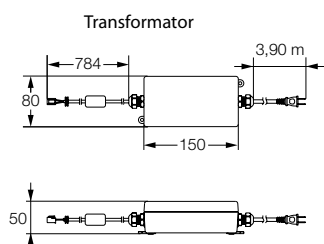

Technische gegevens:

Volumestroom:	Max. 52 l/min. bij 200 kPa drukverlies
Minimale volumestroom:	6 l/min.
Minimaal drukverlies:	20 kPa
Drukverhouding:	Max. 1:3
Max. temp.beveiliging:	Intern
Warmwater temperatuur:	Max. 65°C (85°C tijdens thermische desinfectie)
Nauwkeurigheid:	1°C
Aansluitingen:	Inlaten $\frac{3}{4}$" buitendraad Uitlaten $\frac{1}{2}$" buitendraad
Omgevingstemperatuur:	1 - 40°C
Beschermingsgraad:	IP24
Transformator:	230 V AC/12V DC, 30W

Bestelnr: 1.1929.214 (Art.nr. 280212)
Voor max. 2 douches

Bestelnr: 1.1929.335 (Art.nr. 280214)
Voor max. 4 douches