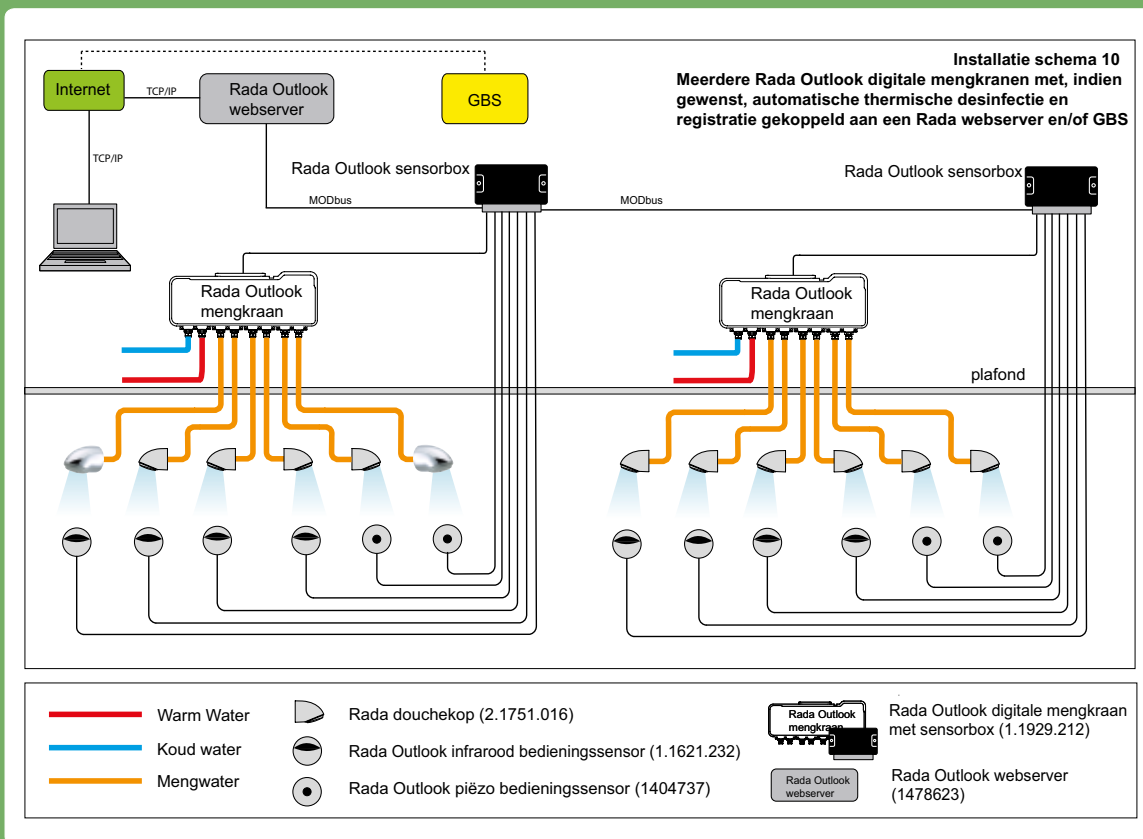

RADA OUTLOOK INSTALLATIEVARIANTEN

06/22 Technische wijzigingen voorbehouden

LEGIONELLAPREVENTIE