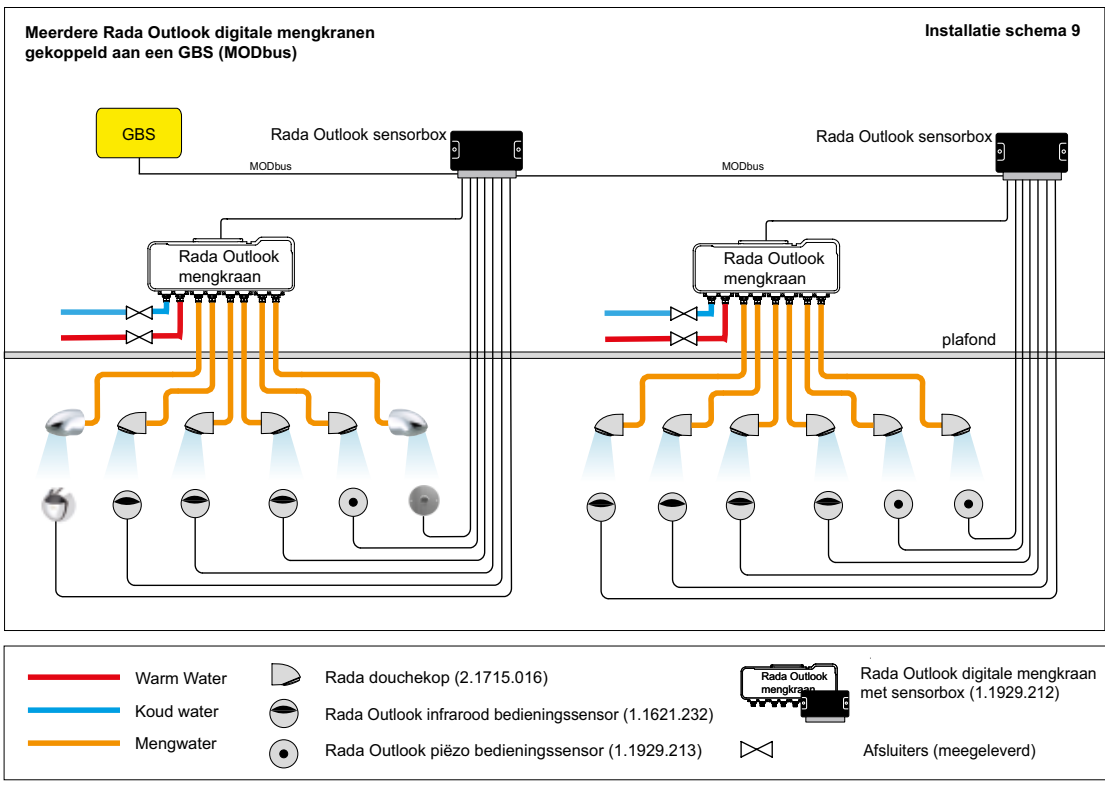

RADA OUTLOOK INSTALLATIEVARIANTEN