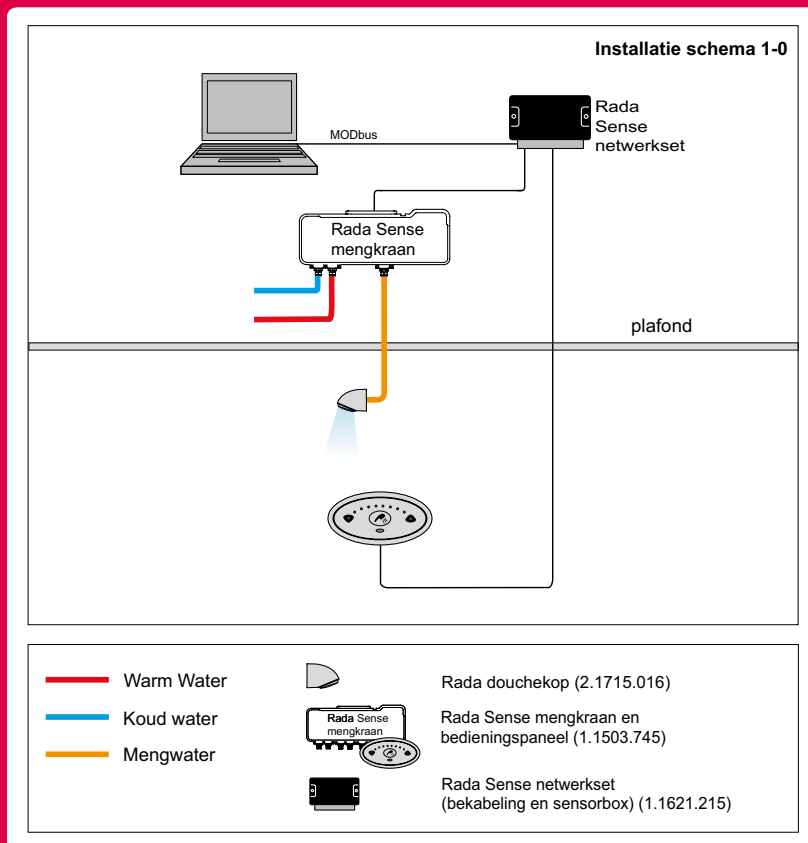

LEGIONELLAPREVENTIE

RADA SENSE, NETWERKVERSIE, BASIS INSTALLATIESCHEMA

Rada installatieschema 1-0:

Rada Sense, digitale mengkraan, douchebesturing en douchebeheer in één besturingskast.

Mengwaterleidingen korter dan 5 meter

In het kader van beheer dienen, afhankelijk van de indeling in risicocategorie hoog/midden of laag, maatregelen getroffen te worden. Voor zowel mengwaterleidingen korter als langer dan 5 meter gelden, afhankelijk van de risico-indeling en omgevingsfactoren, de volgende mogelijke beheersmaatregelen (zie ook stroomschema's 55.1 en 55.2):

- dagelijks spoelen
- wekelijks spoelen
- wekelijkse preventieve thermische desinfectie

Onderstaande oplossing biedt de volgende voordelen:

- Digitale mengkraan, douchebesturing en magneetventielen in één kast, waardoor aanzienlijk bespaard wordt op installatie en montagekosten.
- Aanzienlijke besparing op elektrische bedrading, per douchebediening slechts één kabel aansluiten.
- Beperkte lengte van de mengwateruittapleidingen.
- Mengtemperatuur op afstand regelbaar.

Rada Sense douchemengkraan

Digitale mengkraan voor douches

- TMV3 keur
- Hygiënisch, bediening zonder aan te raken
- Maximale temperatuursbeveiliging
- Zeer nauwkeurige temperatuurregeling
- Automatische cyclusspoeling naar wens
- Geïntegreerd thermisch desinfectieprogramma
- Bestand tegen hoge desinfectietemperaturen