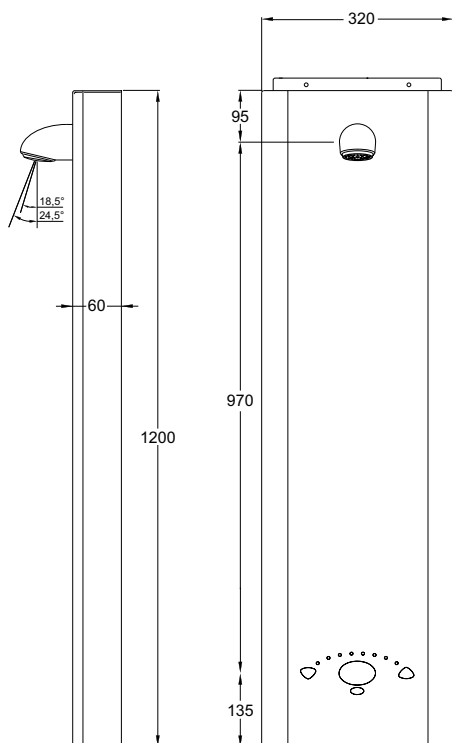

Technische gegevens:

Behuizing:	Rvs, wit geëpoxeerd
Volumestroom:	6 l/min
Aansluitingen mengkraan:	½ " buitendraad
Spoeltijd:	5 sec. - 60 min.
Cyclusspoeltijd:	1 min. - 59 min.
Cyclusinterval:	1 - 983 uren
Basisinstelling spoeltijd:	15 sec.
Basisinstelling cyclusspoeling:	2 min. na 12 uur geen gebruik
Transformator:	230 V AC/12V DC, 20W
Afmetingen paneel:	1200 x 320 x 60 mm

Bestelnr.: 1468731 (Art.nr. 434080)