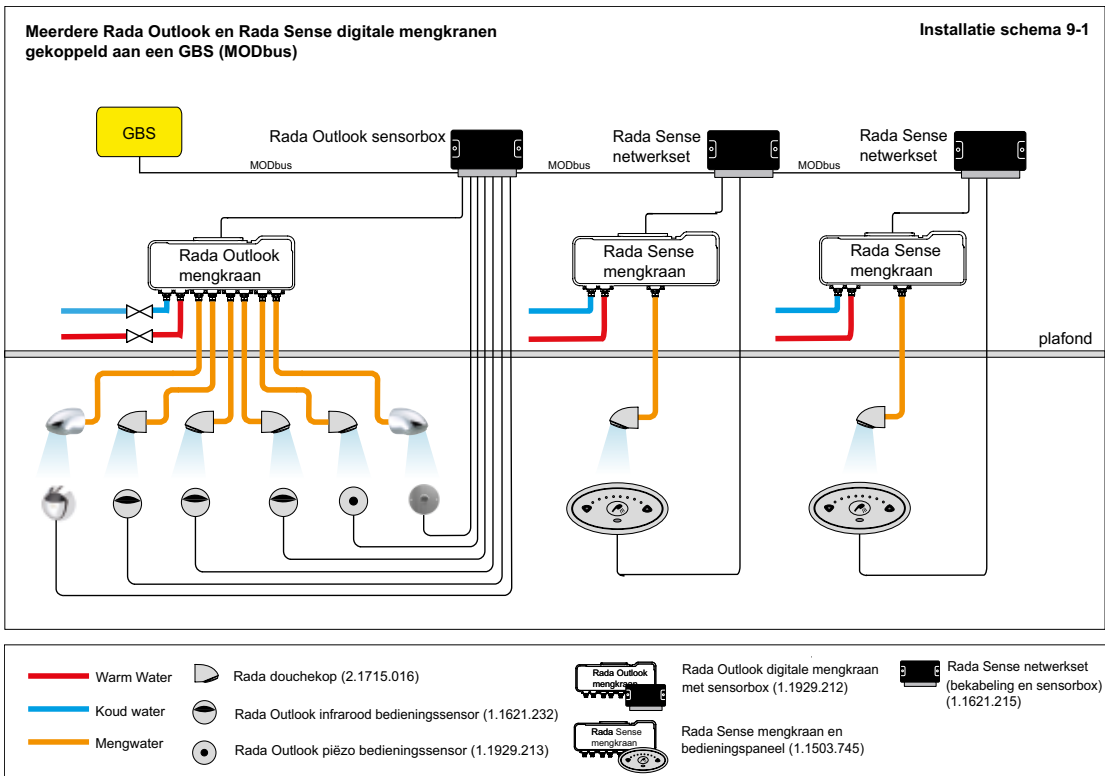

RADA OUTLOOK INSTALLATIEVARIANTEN