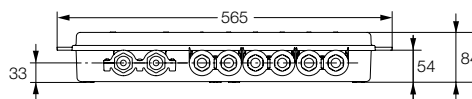

Beveiligingseenheid **EB**

06/22 Technische wijzigingen voorbehouden