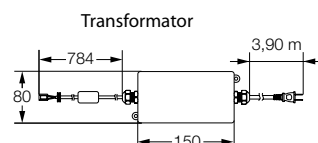

Beveiligingseenheid **EB**

06/22 Technische wijzigingen voorbehouden