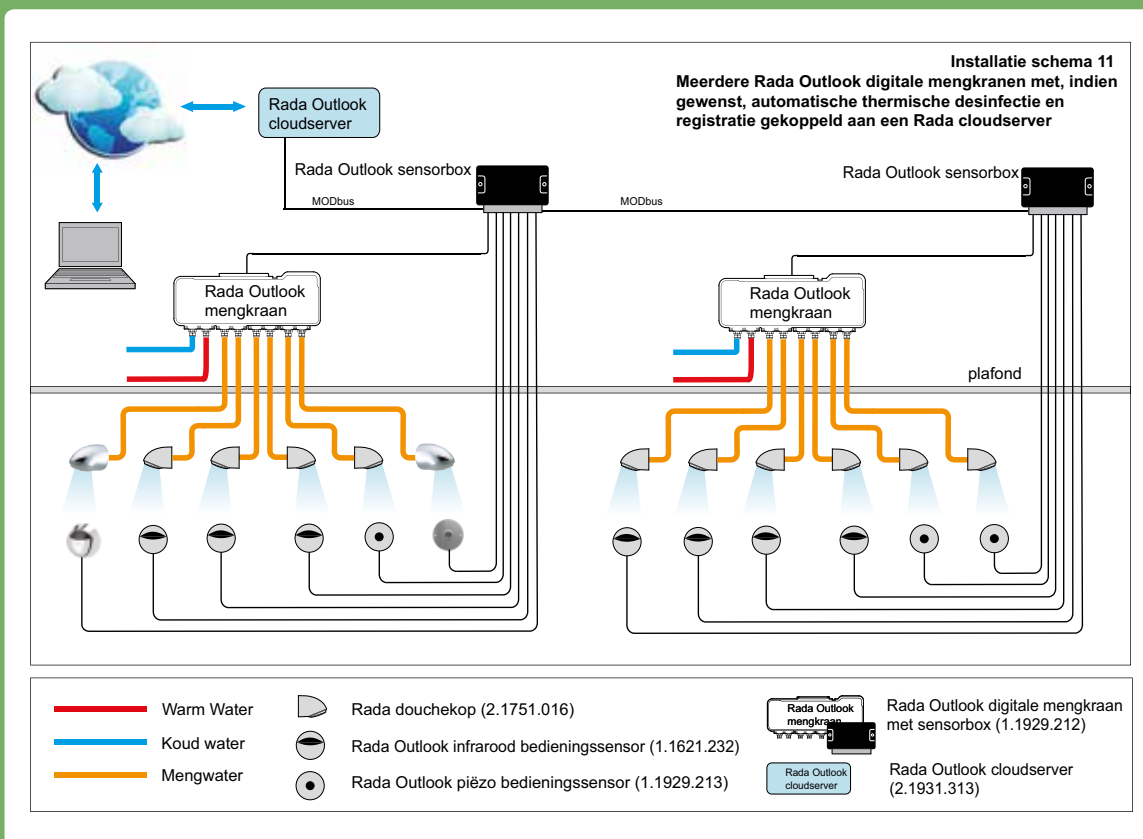

RADA OUTLOOK INSTALLATIEVARIANTEN

06/22 Technische wijzigingen voorbehouden

LEGIONELLAPREVENTIE