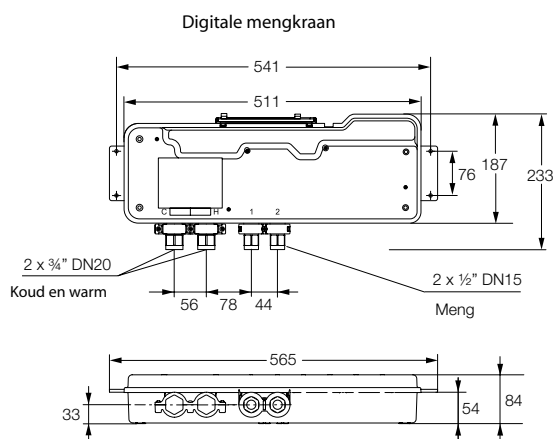

Technische gegevens:

Volumestroom:	Max. 52 l/min. bij 200 kPa drukverlies
Minimale volumestroom:	6 l/min.
Minimaal drukverlies:	20 kPa
Drukverhouding:	Max. 1:3
Max. temp.beveiliging:	Intern
Warmwater temperatuur:	Max. 65°C (85°C tijdens thermische desinfectie)
Nauwkeurigheid:	1°C
Aansluitingen:	Inlaten $\frac{3}{4}$" buitendraad Uitlaten $\frac{1}{2}$" buitendraad
Omgevingstemperatuur:	1 - 40°C
Beschermingsgraad:	IP24
Transformator:	230 V AC/12V DC, 30W

Bestelnr: 1.1929.214 (Art.nr. 280212)
Voor max. 2 douches

Bestelnr: 1.1929.335 (Art.nr. 280214)
Voor max. 4 douches