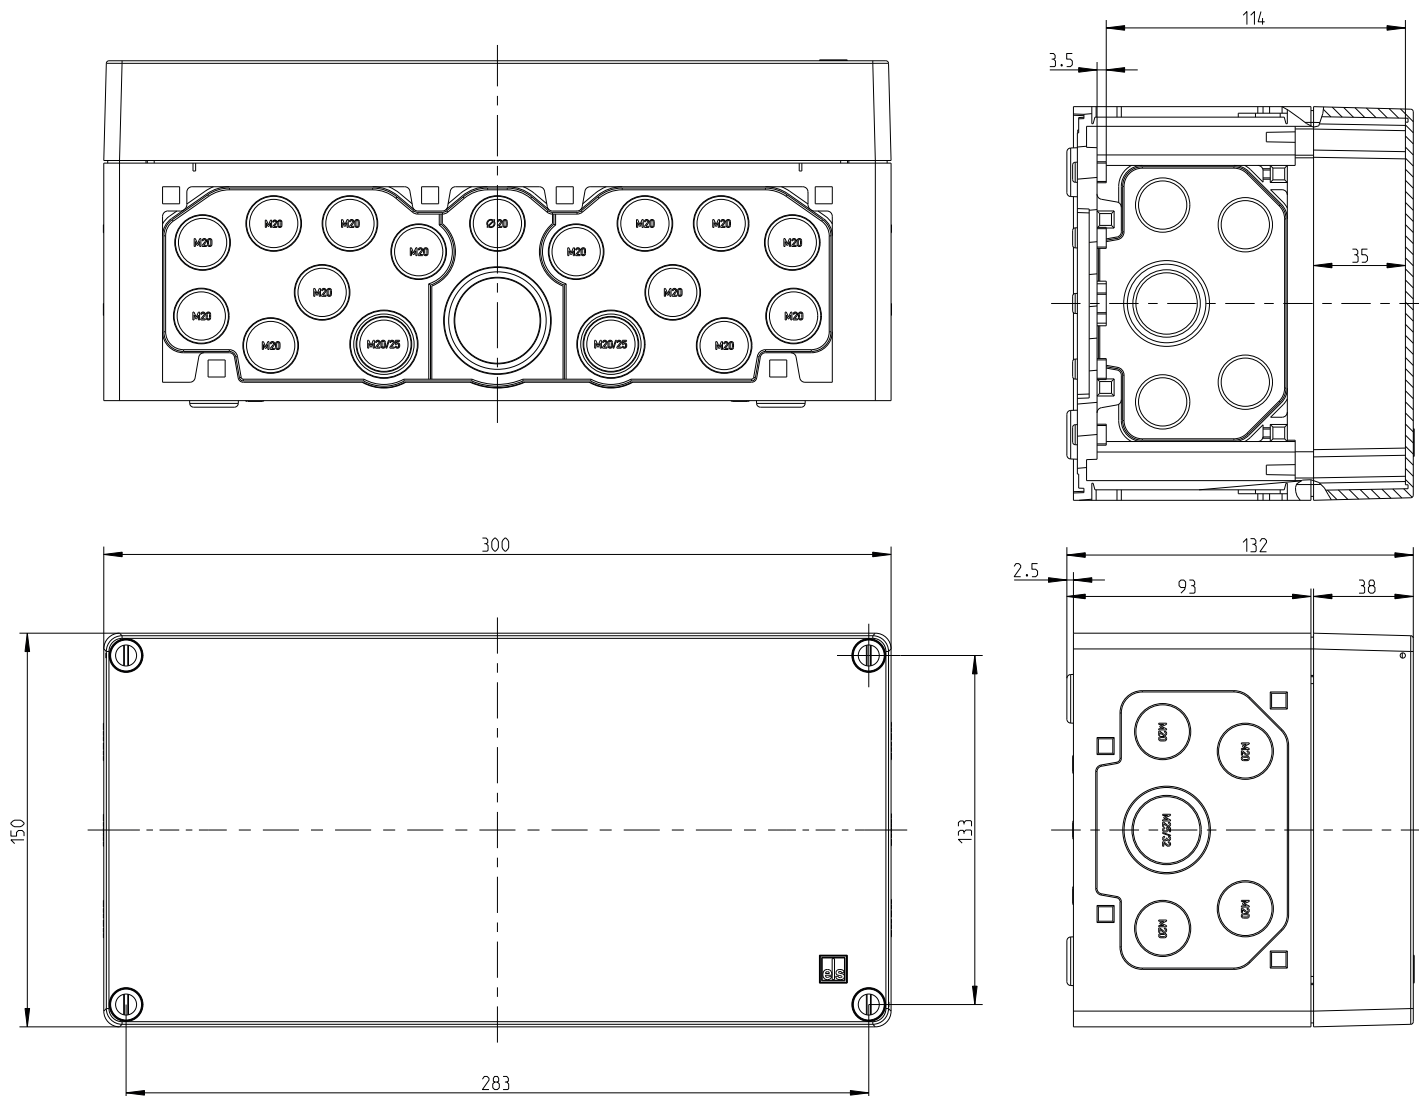

Rada SV-V20 Stromversorgung mit Verteiler

Alle Abmessungen in mm

Wichtiger Hinweis! Diese Maßzeichnung ist nicht maßstabsgerecht!

Rada Armaturen GmbH
Daimlerstr. 6
63303 Dreieich
Telefon: 06103-98 04 0
Telefax: 06103-98 04 90