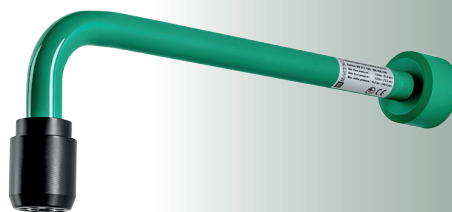

Rada B-Safety Nooddouche 072085

Zonder bediening voor wandmontage, voor inbouw leidingwerk

- Kunststof douchekop met automatische leegloop
- Zonder bediening
- Kleur: groen en zwart
- Met symbool voor nooddouche vlg DIN EN ISO 7010 (sticker)
- Conform: DIN EN 15154-1:2006
- Conform: DIN EN 15154-5:2019
- Conform: ANSI Z358.1-2014
- Conform DIN-DVGW, NW-0416CL0425
- Ook leverbaar in Premium Line, mat rvs

Specificatie:

Rada B-Safety nooddouche zonder bediening voor wandmontage voor inbouw leidingwerk, type 072085. Voorsprong 470 mm, aansluiting 3/4" buitendraad.

Technische gegevens:

- Materiaal: kunststof (douchekop) en rvs met poedercoating
- Aansluiting: 3/4" buitendraad
- Volumestroom: 75 l/min., met geïntegreerde begrenzer
- Werkdruk: 150 - 300 kPa

Bestelnr.: 2.1931.132 (Art.nr. 072085)
Classic Line groen

Bestelnr.: 2.1931.133 (Art.nr. 072095)
Premium Line rvs