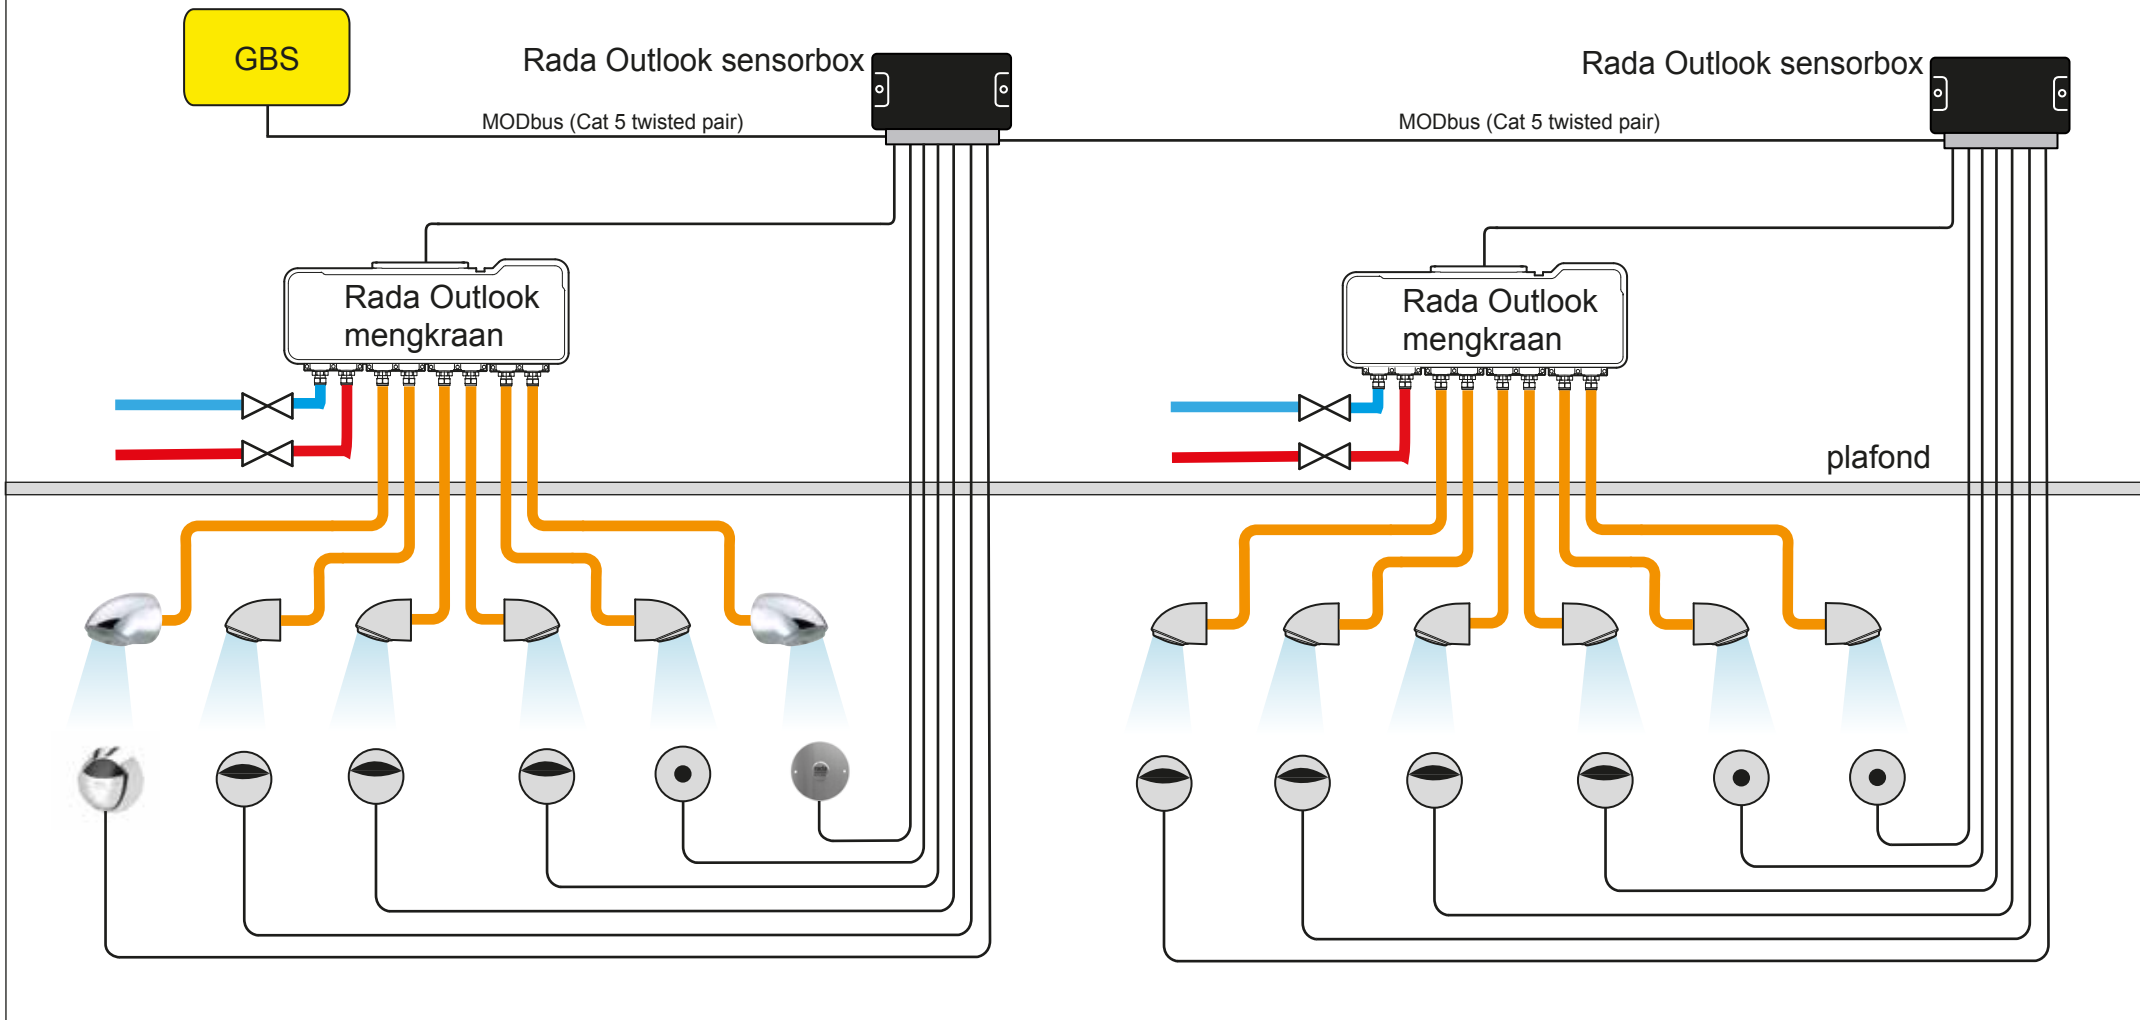

Meerdere Rada Outlook digitale mengkranen gekoppeld aan een GBS (MODbus)

Installatie schema 9

- Warm Water
- Koud water
- Mengwater

-  Rada douchekop (VR106)
-  Rada Outlook infrarood bedieningssensor (280103)
-  Rada Outlook piëzo bedieningssensor (280104)

-  Rada Outlook digitale mengkraan met sensorbox (280100)
-  Afsluiters (meegeleverd)