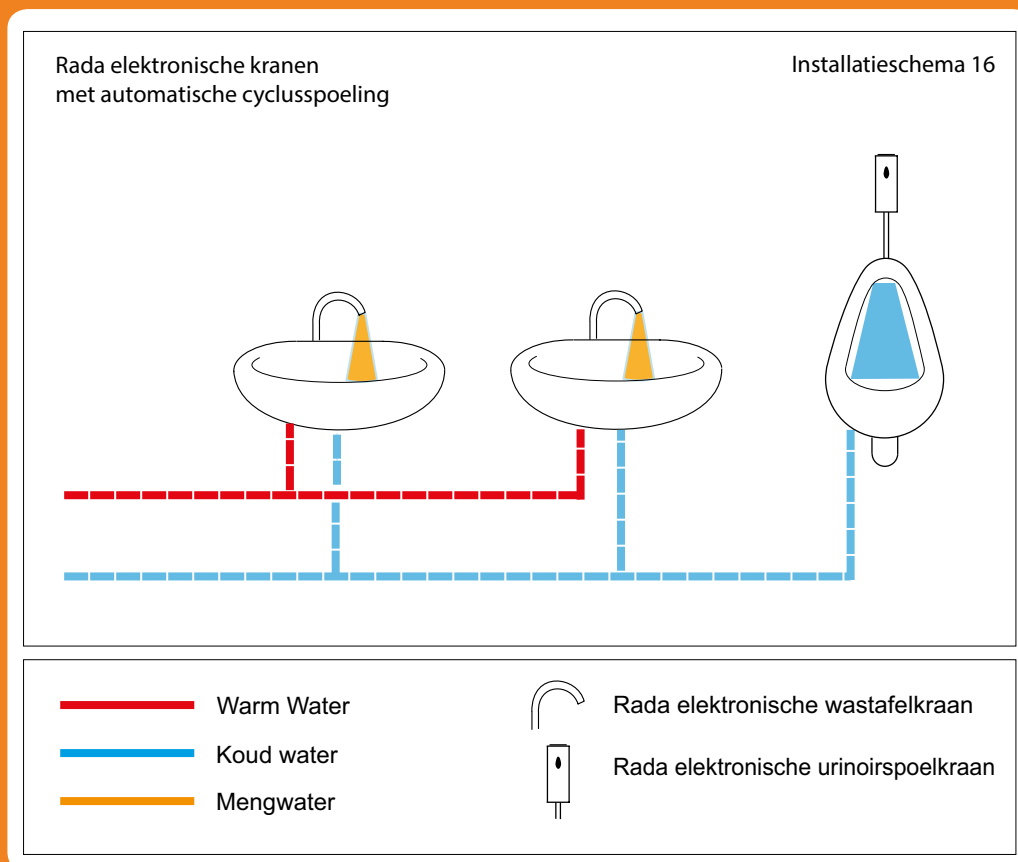

Thermisch beheersconcept en stilstand

In het kader van beheer dienen installaties zodanig te worden ontworpen dat stilstaand water en langere verblijftijden zoveel mogelijk worden vermeden.

Afhankelijk van de risicoclassificatie dient er dagelijks of wekelijks gebruik te zijn of gespoeld te worden.

Het handmatig uitvoeren en registreren van deze beheersmaatregel, is erg tijdrovend en daardoor financieel onaantrekkelijk.

De Rada Tec elektronische kranen zijn voorzien van een automatische instelbare cyclusspoeling. Ze zorgen ervoor dat kranen en uittapleidingen ook als er een periode geen gebruikers zijn, regelmatig geactiveerd worden en daarmee de doorstroming bevorderen en de inhoud verversen.

LEGIONELLAPREVENTIE

10/20 Technische wijzigingen voorbehouden

Installatieschema 16

Benodigde Rada apparatuur*

Rada Tec 100 wastafel(meng)kraan

Specificatie:

Rada Tec 100, elektronische wastafelkraan, voor bladmontage. Waterbesparend en robuust, met begrenzer 6 l/min, voorzien van instelbare automatische cyclusspoeling. Met intelligent, autofocus, actief infrarood systeem. Met flexibele slangaansluiting met stopkraan, aansluiting 3/8" wartel.

Bestelnr: 2.1931.348 (Art.nr. 600750)

Rada Tec 700, urinoirspoelkraan

Specificatie:

Rada Tec 700, elektronische urinoirspoelkraan voor opbouw, voor wandmontage, inclusief spoelpijp (20 cm) en urinoirverbinder. Waterbesparend en robuust, voorzien van een instelbare spoeltijd en automatische cyclusspoeling. Aansluiting 1/2" buitendraad. Inclusief batterij.