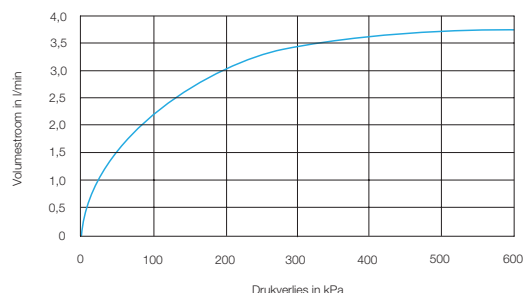

Volumestroomdiagram Presto 2020S

05/16 Technische wijzigingen voorbehouden