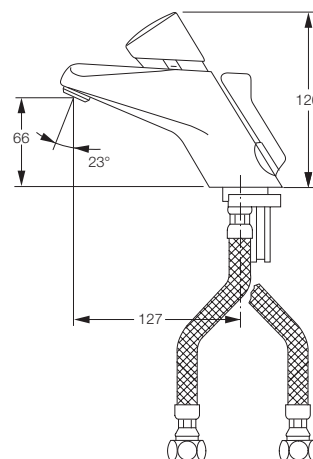

Volumestroomdiagram Presto 2020S

05/16 Technische wijzigingen voorbehouden