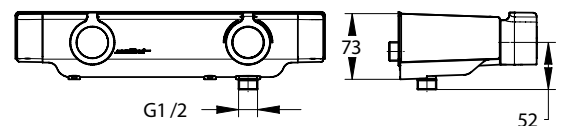

10/20 Technische wijzigingen voorbehouden