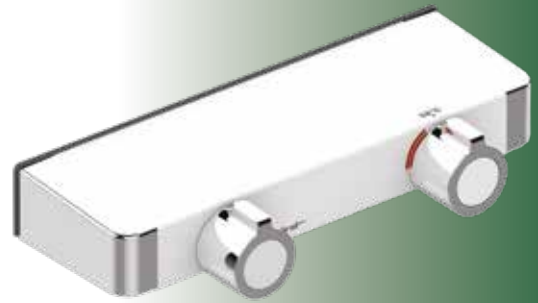

## Presto Mastermix douchetablet 75708

Thermostatisch met draaiknoppen

- Met gladde binnenkant
- Geen keerkleppen benodigd (patent)
- Bij sluiten worden zowel warm als koud watertoevoer dichtgezet
- Mengkraan zelf wordt niet heet
- Eenvoudig onderhoud, geen afsluiters in de toevoer nodig voor service van de thermostatische patroon
- Eenvoudig te reinigen
- Thermische desinfectie mogelijk, enkel door personeel te activeren
- Met dubbele temperatuurbegrenzing
- Met plug & play bevestigingsplaat

### Specificatie:

Presto MasterMix thermostatisch douchetablet. Met speciale keramische afdichtingen waardoor geen keerkleppen nodig zijn omdat er geen kruisverbindingen mogelijk zijn. Temperatuurknop met dubbele begrenzing op 38°C en 41°C. Instelbare volumestroombegrenzer. Mengkraan zelf wordt niet heet. Thermische desinfectie mogelijk door personeel, niet door gebruikers. Inclusief afsluiters.

### Technische gegevens:

Behuizing: Verchroomd zamak  
Volumestroom: Instelbaar  
Aansluitingen: 1/2" bu. dr. h.o.h. 150 mm  
Aansl. doucheslang: 1/2" bu. dr. met keerklep  
Werkdruk: 100 - 500 kPa  
Max. drukverschil: 100 kPa (tussen k. en w.)  
Temperatuurknop: Begrenzing instelbaar

Thermostatische mengkraan zonder keerkleppen  
Geopende stand (afsluiter opent warm en koud)

Thermostatische mengkraan zonder keerkleppen  
Service van de therm. patroon mogelijk, in gesloten stand. Zonder het water af te sluiten!