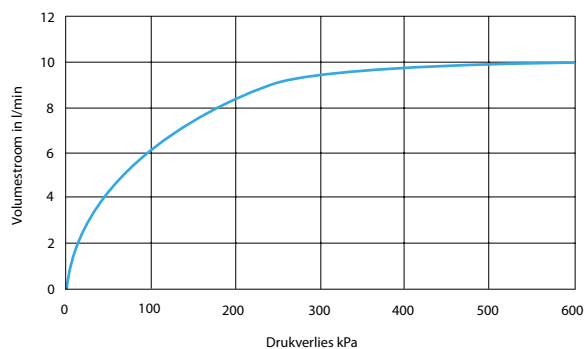

Volumestroomdiagram Presto 500S

10/20 Technische wijzigingen voorbehouden