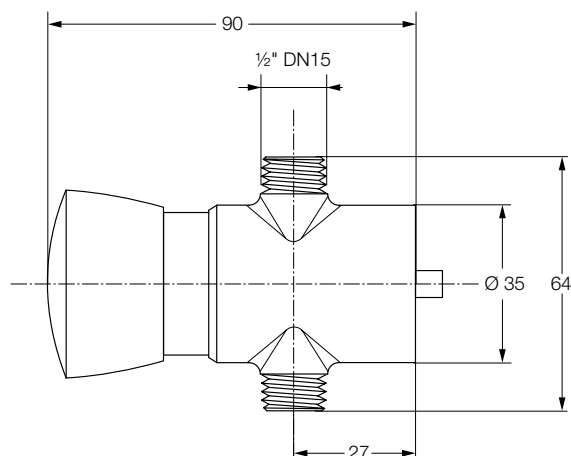

Presto 500S zelfsluitende douchekraan

Voor wandopbouw

- Water- en energiebesparend
- Eigentijds design
- Robuust
- Uniek zelfreinigend sluitingsmechanisme
- Betrouwbare en bewezen techniek

Specificatie:

Presto zelfsluitende douchekraan, voor wandmontage, voor koud of voorgemengd water, voor opbouw leidingwerk, type 500S. Waterbesparend en robuust. Verchroomd met instelbare volumestroom en zelfreinigend onderhoudsarm binnenwerk. Spoeltijd ca. 25 seconden. S-uitvoering d.w.z. de gebruiker dient eerst de knop los te laten voordat er water gaat stromen. Aansluitingen 2 x 1/2" buitendraad.

Technische gegevens:

Behuizing: Verchroomd messing
Volumestroom: 6 l/min. (instelbaar)
Aansluitingen: 1/2" bu. dr.
Spoeltijd: ca. 25 seconden

Bestelnr.: 2.1930.198 (Art.nr. 38310) Recht

Bestelnr.: 2.1930.199 (Art.nr. 38320) Haaks

Onderdelen:

Bestelnr.: 2.1930.256 (Art.nr. 90198) Revisieset

Bestelnr.: 2.1930.112 (Art.nr. 01185) Patroon

Bestelnr.: 2.1930.347 (Art.nr. 90722) Drukknop

PRESTO MECHANISCH ZELFSLUITENDE KRANEN

Volumestroomdiagram Presto 500S