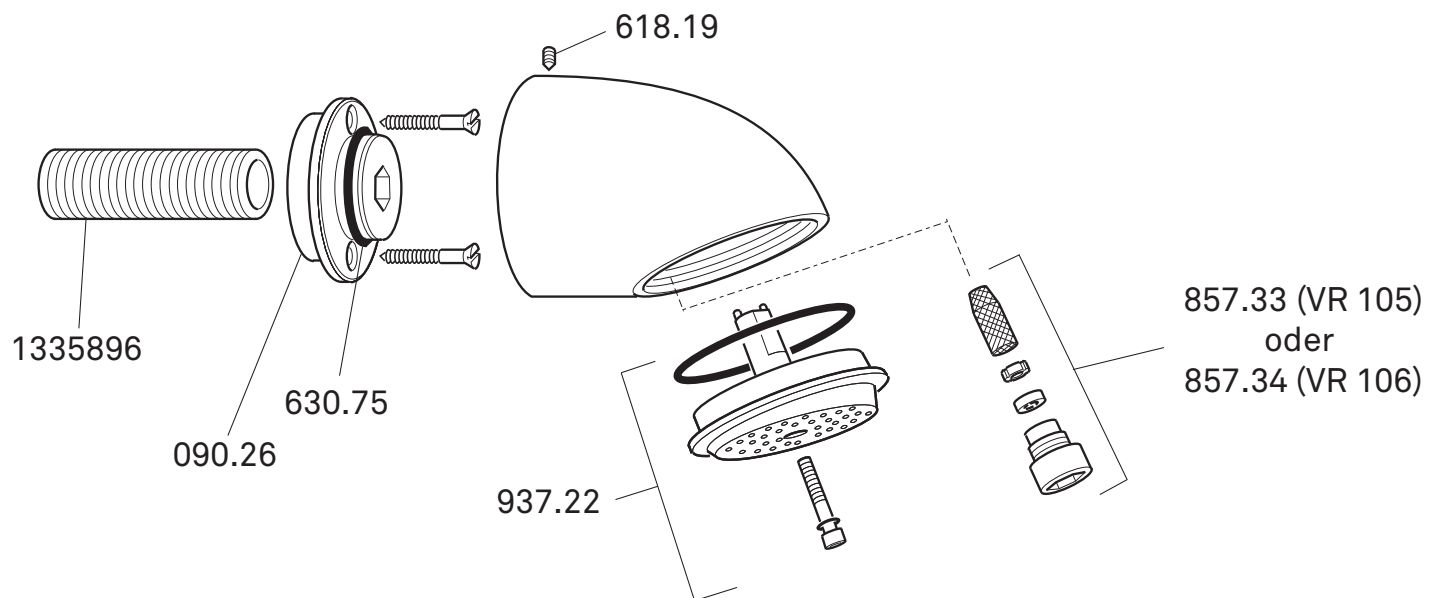

Rada VR 105 & 106

090.26	Wandscheibe
2.1930.397	Verlängerung 120mm
2.1930.398	Verlängerung 70mm
618.19	Gewindestift
630.75	O-Ring
857.33	Mengenregler 9 l/min.
857.34	Mengenregler 6 l/min.
098.87	Strahlscheibe 300R
098.88	Strahlscheibe 310R
937.22	Strahlscheibe
1335896	Anschlußnippel DN15 ½" x 80mm