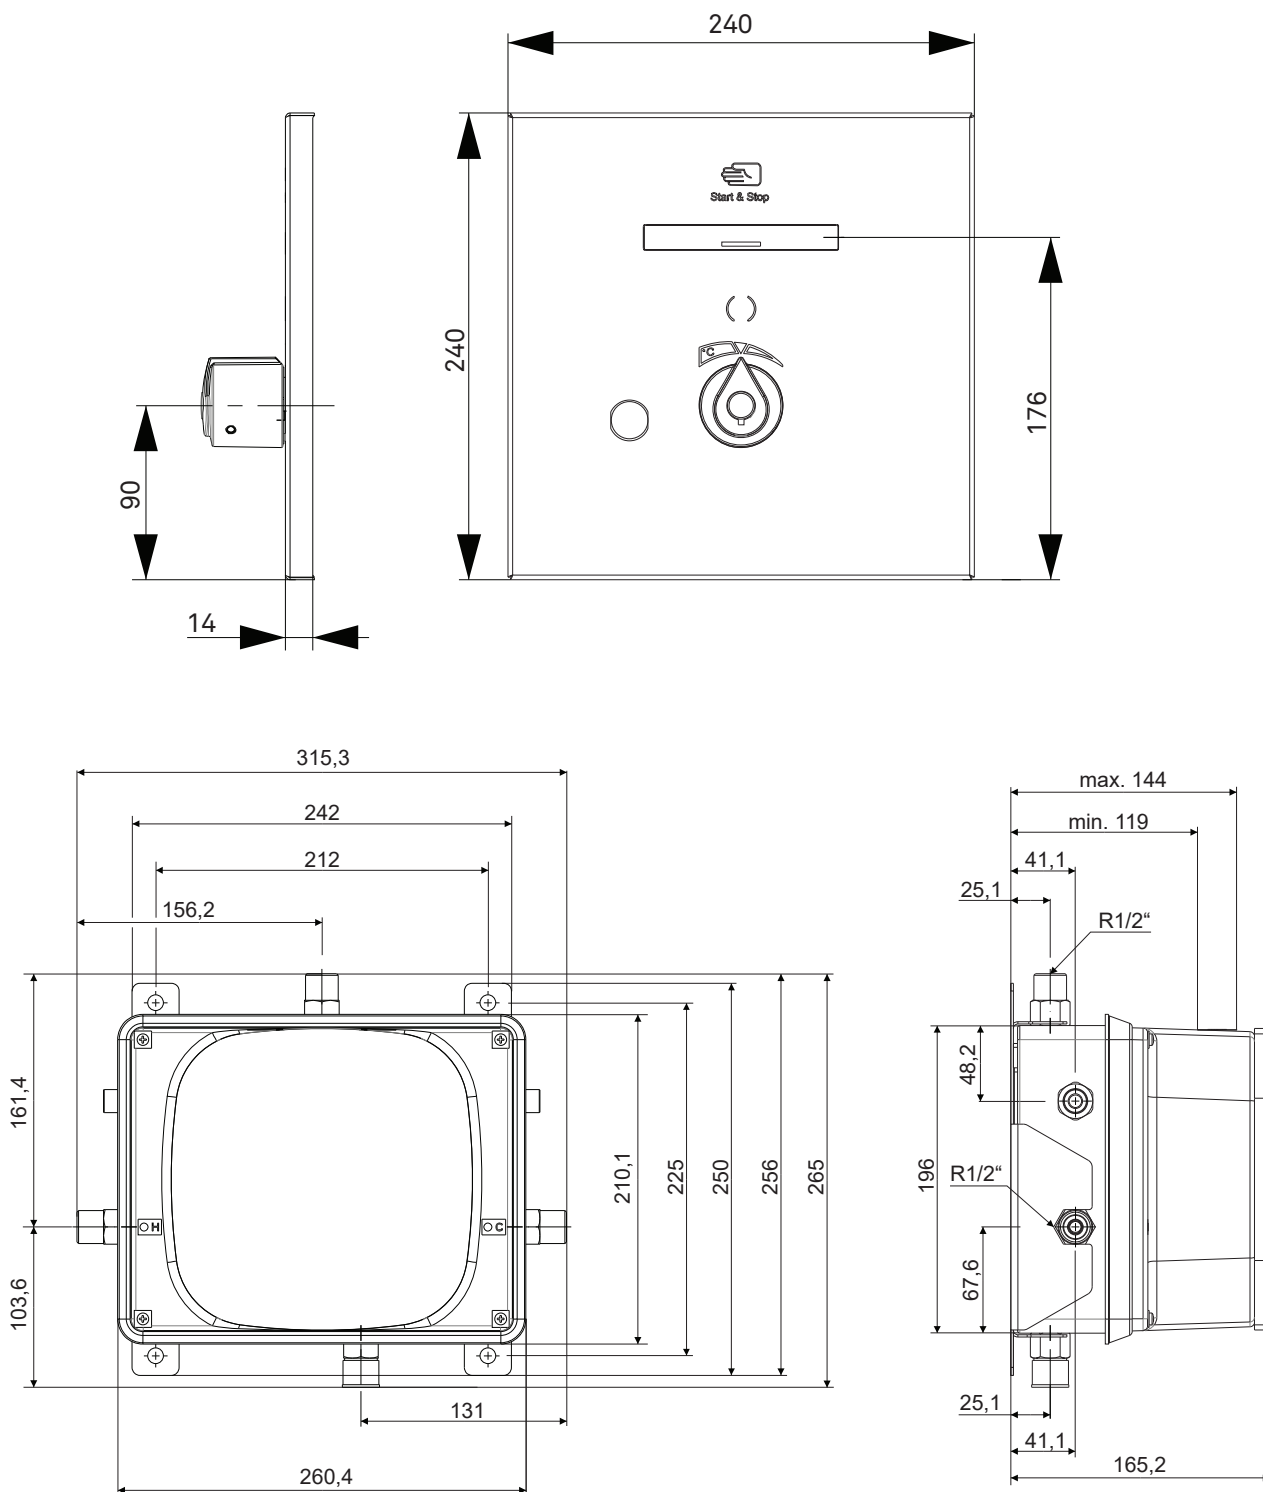

Rada Tec 630 UP-Kombination für Duschen

Alle Abmessungen in mm

Wichtiger Hinweis! Diese Maßzeichnung ist nicht maßstabsgerecht!

Rada Armaturen GmbH
 Daimlerstr. 6
 63303 Dreieich
 Telefon: 06103-98 04 0
 Telefax: 06103-98 04 90