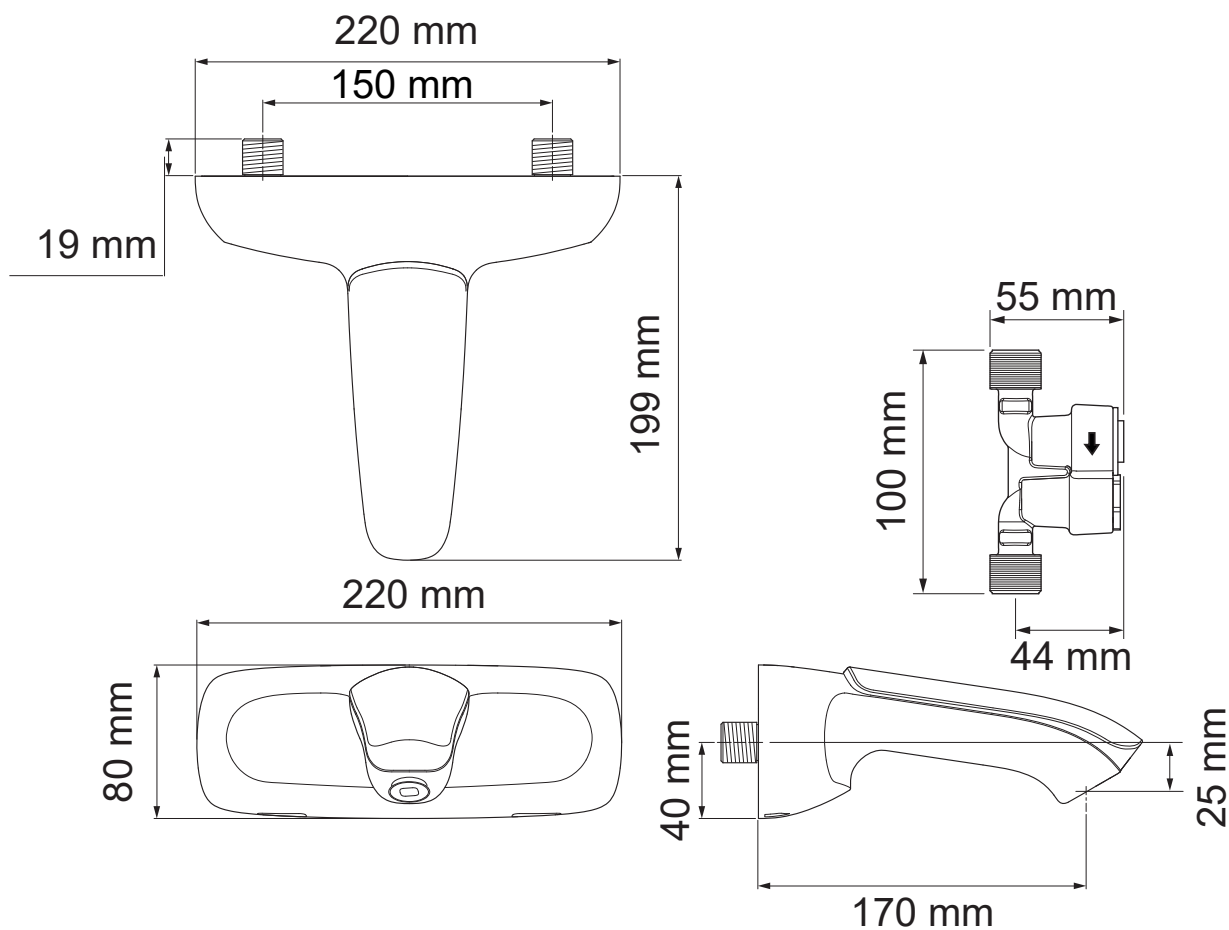

Rada Intelligent Care MX1 80EU / MX1 80NEU Waschtischarmatur

Alle Abmessungen in mm

Wichtiger Hinweis! Diese Maßzeichnung ist nicht maßstabsgerecht!

Rada Armaturen GmbH
Daimlerstr. 6
63303 Dreieich
Telefon: 06103-98 04 0
Telefax: 06103-98 04 90