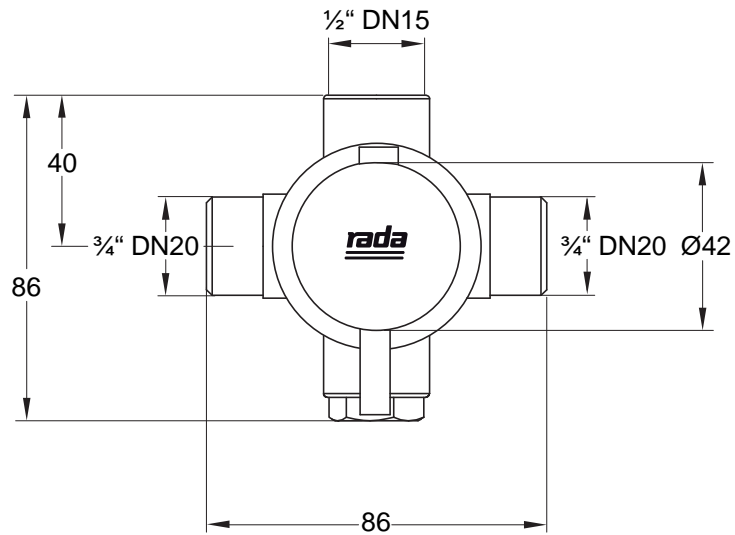

## Rada 4211C HPM

Alle Abmessungen in mm

Wichtiger Hinweis! Diese Maßzeichnung ist nicht maßstabsgerecht!

Rada Armaturen GmbH  
Daimlerstr. 6  
63303 Dreieich  
Telefon: 06103-98 04 0  
Telefax: 06103-98 04 90