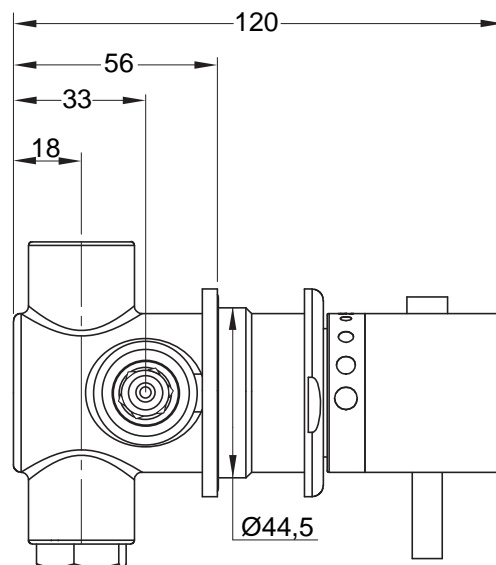

## Rada 4211C HPM

Alle Abmessungen in mm

Wichtiger Hinweis! Diese Maßzeichnung ist nicht maßstabsgerecht!

Rada Armaturen GmbH  
Daimlerstr. 6  
63303 Dreieich  
Telefon: 06103-98 04 0  
Telefax: 06103-98 04 90