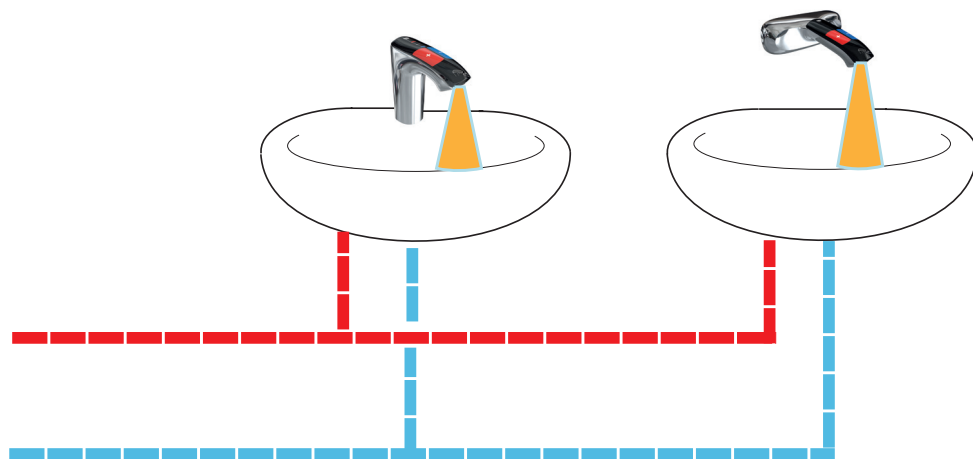

Rada Intelligent Care digitale wastafelmengkranen, Stand-Alone, met automatische cyclusspoeling, thermische desinfectie, temperatuurcontrole, registratie en opslag van resultaten van beheersmaatregelen

Installatieschema 17

 Warm Water

 Koud water

 Mengwater

Rada IC digitale bladmengkraan

Rada IC digitale wandmengkraan