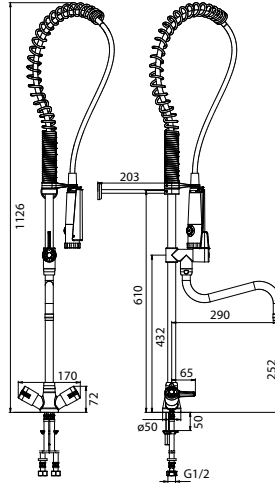

Presto Chef grootkeukenkraan 70820

Eéngats met standpijp, knijpdouche en draaibare uitloop

Specificatie:

Presto Chef ééngats grootkeukenmengkraan, type 70820, verchroomd met ergonomische kraan-knoppen en keerkleppen. Standpijp met variabele bevestiging (60 - 200 mm wandafstand) en draaibare uitloop. Slang met balansveer en ergonomische vaatdouche. Inclusief ophanghaak voor de vaatdouche. Aansluitingen 1/2" wartel. Voor werkbladen met een maximale dikte van 70 mm.

Bestelnr.: 1463806 (Art.nr. 70820) Uitloop: 290 mm

Bestelnr.: 1463807 (Art.nr. 70824) Uitloop: 340 mm

Bestelnr.: 1463808 (Art.nr. 70812) Zonder uitloop

Presto Chef "MINI" grootkeukenkraan 70830

Eéngats, "Mini", geschikt voor beperkte ruimtes, met knijpdouche en draaibare uitloop

Specificatie:

Presto Chef ééngats grootkeukenmengkraan, type 70830, verchroomd met ergonomische kraan-knoppen en keerkleppen. Met draaibare uitloop, slang met balansveer en ergonomische vaatdouche. Inclusief ophanghaak voor de vaatdouche. Aansluitingen 1/2" wartel. Voor werkbladen met een maximale dikte van 70 mm.