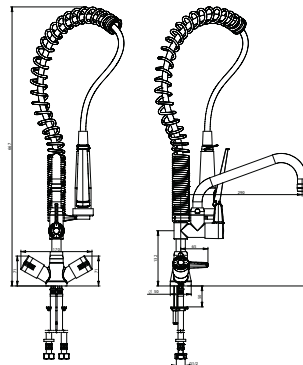

Presto Chef grootkeukenkraan 70820

Eéngats met standpijp, knijpdouche en draaibare uitloop

Specificatie:

Presto Chef ééngats grootkeukenmengkraan, type 70820, verchroomd met ergonomische kraan-knoppen en keerkleppen. Standpijp met variabele bevestiging (60 - 200 mm wandafstand) en draaibare uitloop. Slang met balansveer en ergonomische vaatdouche. Inclusief ophanghaak voor de vaatdouche. Aansluitingen 1/2" wartel. Voor werkbladen met een maximale dikte van 70 mm.

Bestelnr.: 1463806 (Art.nr. 70820) Uitloop: 290 mm

Bestelnr.: 1463807 (Art.nr. 70824) Uitloop: 340 mm

Bestelnr.: 1463808 (Art.nr. 70812) Zonder uitloop

Presto Chef "MINI" grootkeukenkraan 70830

Eéngats, "Mini", geschikt voor beperkte ruimtes, met knijpdouche en draaibare uitloop

Specificatie:

Presto Chef ééngats grootkeukenmengkraan, type 70830, verchroomd met ergonomische kraan-knoppen en keerkleppen. Met draaibare uitloop, slang met balansveer en ergonomische vaatdouche. Inclusief ophanghaak voor de vaatdouche. Aansluitingen 1/2" wartel. Voor werkbladen met een maximale dikte van 70 mm.