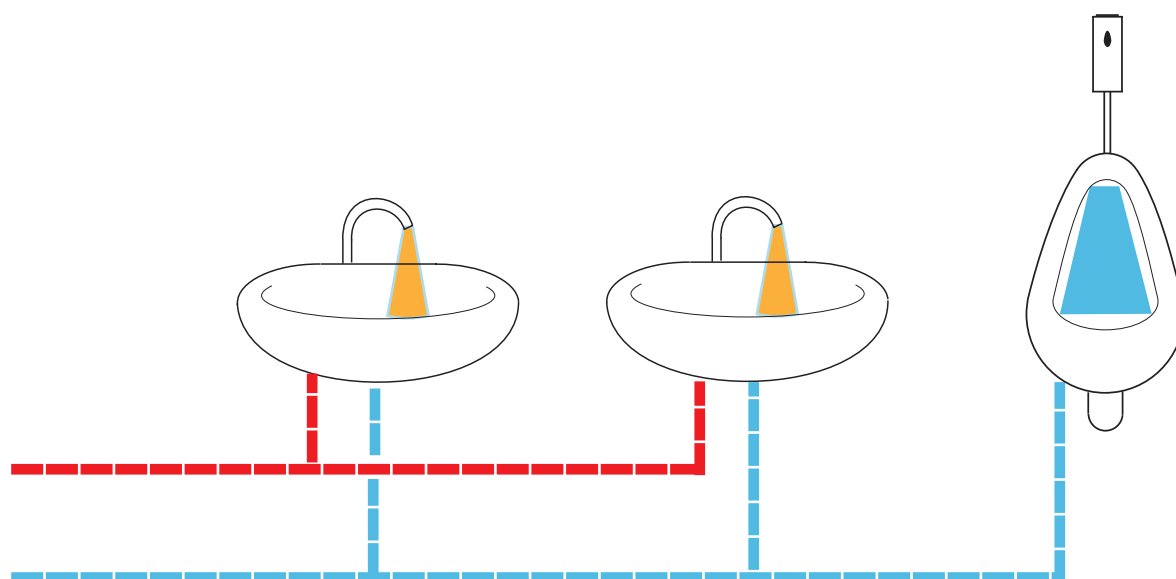

Rada elektronische kranen  
met automatische cyclusspoeling

Installatieschema 16

-  Warm Water
-  Koud water
-  Mengwater

Rada elektronische wastafelkraan

Rada elektronische urinoirspoelkraan