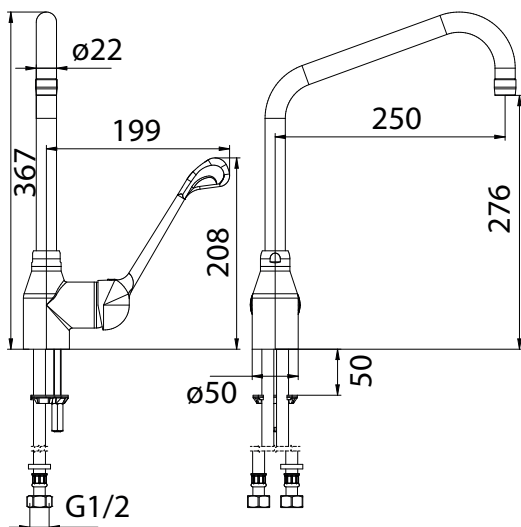

Presto Chef grootkeukenkraan 70832

Eéngats éénehdelmengkraan, met 360° draaibare, lage uitloop

Specificatie:

Presto Chef ééngats éénehdel grootkeukenmengkraan, type 70832, verchroomd. Met 360° draaibare uitloop, Ø 22 mm, met voorsprong 250 mm. Capaciteit 20 l/min bij 300 kPa. Aansluitingen ½" wartel. Voor werkbladen met een max. dikte van 70 mm.

Bestelnr.: 1464308 (Art.nr. 70832)

Presto Chef grootkeukenkraan 70834

Eéngats éénehdelmengkraan, met 360° draaibare, hoge uitloop

Specificatie:

Presto Chef ééngats éénehdel grootkeukenmengkraan, type 70834, verchroomd. Met 360° draaibare uitloop, Ø 22 mm, met voorsprong 250 mm. Capaciteit 20 l/min bij 300 kPa. Aansluitingen ½" wartel. Voor werkbladen met een max. dikte van 70 mm.

11/20 Technische wijzigingen voorbehouden

Bestelnr.: 1464309 (Art.nr. 70834)

PRESTO GROOTKEUKENKRANEN