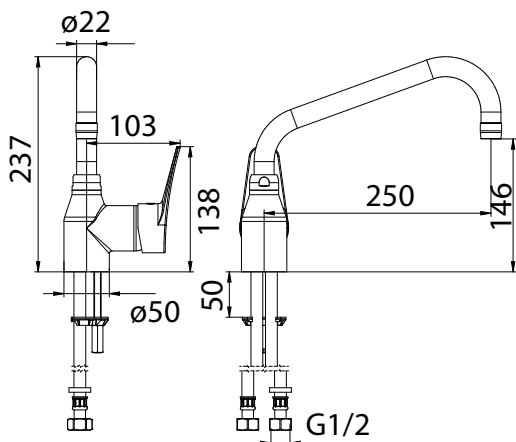

Presto Chef grootkeukenkraan 70832

Eéngats éénehdelmengkraan, met 360° draaibare, lage uitloop

Specificatie:

Presto Chef ééngats éénehdel grootkeukenmengkraan, type 70832, verchroomd. Met 360° draaibare uitloop, Ø 22 mm, met voorsprong 250 mm. Capaciteit 20 l/min bij 300 kPa. Aansluitingen ½" wartel. Voor werkbladen met een max. dikte van 70 mm.

Bestelnr.: 1464308 (Art.nr. 70832)

Presto Chef grootkeukenkraan 70834

Eéngats éénehdelmengkraan, met 360° draaibare, hoge uitloop

Specificatie:

Presto Chef ééngats éénehdel grootkeukenmengkraan, type 70834, verchroomd. Met 360° draaibare uitloop, Ø 22 mm, met voorsprong 250 mm. Capaciteit 20 l/min bij 300 kPa. Aansluitingen ½" wartel. Voor werkbladen met een max. dikte van 70 mm.

11/20 Technische wijzigingen voorbehouden

Bestelnr.: 1464309 (Art.nr. 70834)

PRESTO GROOTKEUKENKRANEN