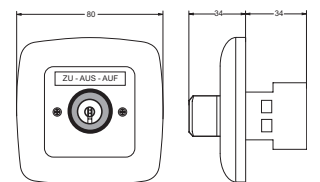

RADA SCHLÜSSELSCHALTER

Rada Schlüsselschalter Auf-0-Zu Aufputz

Technische Daten

Materialien	ABS-Kunststoff
Schutzklasse:	IP 65
Abmessungen:	BxHxT 85 x 85 x 61 mm
Artikelnummer:	08 5500 02

Alle Maßangaben in mm

Rada Schlüsselschalter Auf-0-Zu Unterputz

Technische Daten

Materialien	ABS-Kunststoff
Schutzklasse:	IP 20
Abmessungen:	BxHxT 80 x 80 x 40 mm
Artikelnummer:	08 5500 10

Alle Maßangaben in mm

Rada Schlüsselschalter Auf-Zu Aufputz

Technische Daten

Materialien	ABS-Kunststoff
Schutzklasse:	IP 65
Abmessungen:	BxHxT 85 x 85 x 61 mm
Artikelnummer:	08 5500 13

Alle Maßangaben in mm

Rada Schlüsselschalter Auf-Zu Unterputz

Technische Daten

Materialien	ABS-Kunststoff
Schutzklasse:	IP 20
Abmessungen:	BxHxT 80 x 80 x 40 mm
Artikelnummer:	08 5500 12

Alle Maßangaben in mm