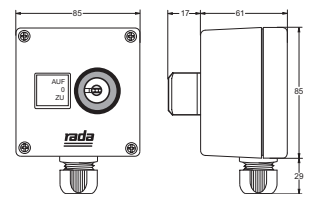

RADA SCHLÜSSELSCHALTER

Rada Schlüsselschalter Auf-0-Zu Aufputz

Technische Daten

Materialien	ABS-Kunststoff
Schutzklasse:	IP 65
Abmessungen:	BxHxT 85 x 85 x 61 mm
Artikelnummer:	08 5500 02

Alle Maßangaben in mm

Rada Schlüsselschalter Auf-0-Zu Unterputz

Technische Daten

Materialien	ABS-Kunststoff
Schutzklasse:	IP 20
Abmessungen:	BxHxT 80 x 80 x 40 mm
Artikelnummer:	08 5500 10

Alle Maßangaben in mm

Rada Schlüsselschalter Auf-Zu Aufputz

Technische Daten

Materialien	ABS-Kunststoff
Schutzklasse:	IP 65
Abmessungen:	BxHxT 85 x 85 x 61 mm
Artikelnummer:	08 5500 13

Alle Maßangaben in mm

Rada Schlüsselschalter Auf-Zu Unterputz

Technische Daten

Materialien	ABS-Kunststoff
Schutzklasse:	IP 20
Abmessungen:	BxHxT 80 x 80 x 40 mm
Artikelnummer:	08 5500 12

Alle Maßangaben in mm