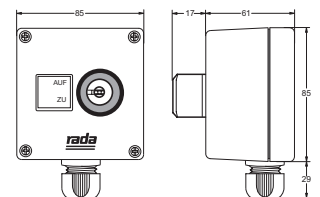

RADA SCHLÜSSELSCHALTER

Rada Schlüsselschalter Auf-0-Zu Aufputz

Technische Daten

Materialien	ABS-Kunststoff
Schutzklasse:	IP 65
Abmessungen:	BxHxT 85 x 85 x 61 mm
Artikelnummer:	08 5500 02

Alle Maßangaben in mm

Rada Schlüsselschalter Auf-0-Zu Unterputz

Technische Daten

Materialien	ABS-Kunststoff
Schutzklasse:	IP 20
Abmessungen:	BxHxT 80 x 80 x 40 mm
Artikelnummer:	08 5500 10

Alle Maßangaben in mm

Rada Schlüsselschalter Auf-Zu Aufputz

Technische Daten

Materialien	ABS-Kunststoff
Schutzklasse:	IP 65
Abmessungen:	BxHxT 85 x 85 x 61 mm
Artikelnummer:	08 5500 13

Alle Maßangaben in mm

Rada Schlüsselschalter Auf-Zu Unterputz

Technische Daten

Materialien	ABS-Kunststoff
Schutzklasse:	IP 20
Abmessungen:	BxHxT 80 x 80 x 40 mm
Artikelnummer:	08 5500 12

Alle Maßangaben in mm