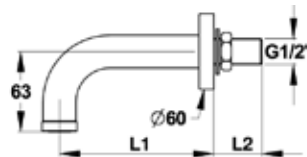

Presto wanduitloop

Specificatie:

Presto wanduitloop, robuust met volumestroom-begrenzer 6 l/min. en 1/2" bu. dr.

Bestelnr.: 2.1930.856 (Art.nr. 30313)

L1 = 120, L2 = 230 mm

Bestelnr.: 2.1930.855 (Art.nr. 30311)

L1 = 120, L2 = 50 mm

Bestelnr.: 2.1930.858 (Art.nr. 30317)

L1 = 200, L2 = 230 mm

Bestelnr.: 2.1930.857 (Art.nr. 30315)

L1 = 200, L2 = 50 mm