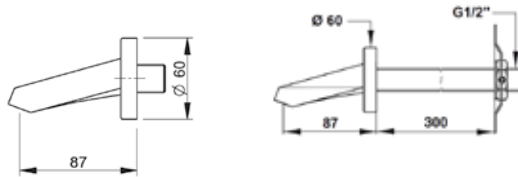

### Specificatie:

Presto wanduitloop, robuust met volumestroom-begrenzer 6 l/min. en 1/2" bu. dr.

**Bestelnr.: 2.1930.862** (Art.nr. 30900)

Vaste uitvoering

**Bestelnr.: 2.1930.863** (Art.nr. 30901)

Met wanddoorvoer, wand tot 200 mm

### Specificatie:

Presto wanduitloop, robuust met volumestroom-begrenzer 6 l/min. en 1/2" bu. dr.

**Bestelnr.: 2.1930.860** (Art.nr. 30621)

Vaste uitvoering

**Bestelnr.: 2.1930.859** (Art.nr. 30616)

Met wanddoorvoer wand tot 200 mm

### Specificatie:

Presto wanduitloop, robuust met volumestroom-begrenzer 6 l/min. en 1/2" bu. dr.

**Bestelnr.: 2.1930.856** (Art.nr. 30313)

L1 = 120, L2 = 230 mm

**Bestelnr.: 2.1930.855** (Art.nr. 30311)

L1 = 120, L2 = 50 mm

**Bestelnr.: 2.1930.858** (Art.nr. 30317)

L1 = 200, L2 = 230 mm

**Bestelnr.: 2.1930.857** (Art.nr. 30315)

L1 = 200, L2 = 50 mm