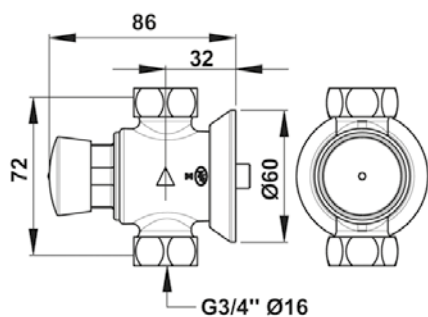

Technische gegevens:

Behuizing:	Verchroomd messing
Volumestroom:	6 l/min. (instelbaar)
Aansluitingen:	¾" bu. dr.
Spoeltijd:	ca. 30 seconden

Bestelnr.: 2.1930.921 (Art.nr. 38912) opbouw

Onderdelen:

Bestelnr.: 2.1930.230 (Art.nr. 90104) Revisieset

Bestelnr.: 2.1931.531 (Art.nr. 01010) Bovendeel

Accessoires:

Bestelnr.: 2.1930.135 (Art.nr. 06216) ½" aansluitbocht, 90° met rozet en ¾" wartel

Volumestroomdiagram Presto 50

Bestelnummer: 06216