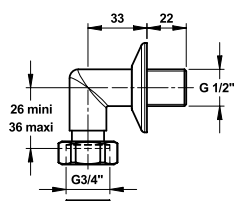

Technische gegevens:

Behuizing:	Verchroomd messing
Volumestroom:	6 l/min. (instelbaar)
Aansluitingen:	¾" bu. dr.
Spoeltijd:	ca. 30 seconden

Bestelnr.: 2.1930.921 (Art.nr. 38912) opbouw

Onderdelen:

Bestelnr.: 2.1930.230 (Art.nr. 90104) Revisieset

Bestelnr.: 2.1931.531 (Art.nr. 01010) Bovendeel

Accessoires:

Bestelnr.: 2.1930.135 (Art.nr. 06216) ½" aansluitbocht, 90° met rozet en ¾" wartel

Volumestroomdiagram Presto 50

Bestelnummer: 06216