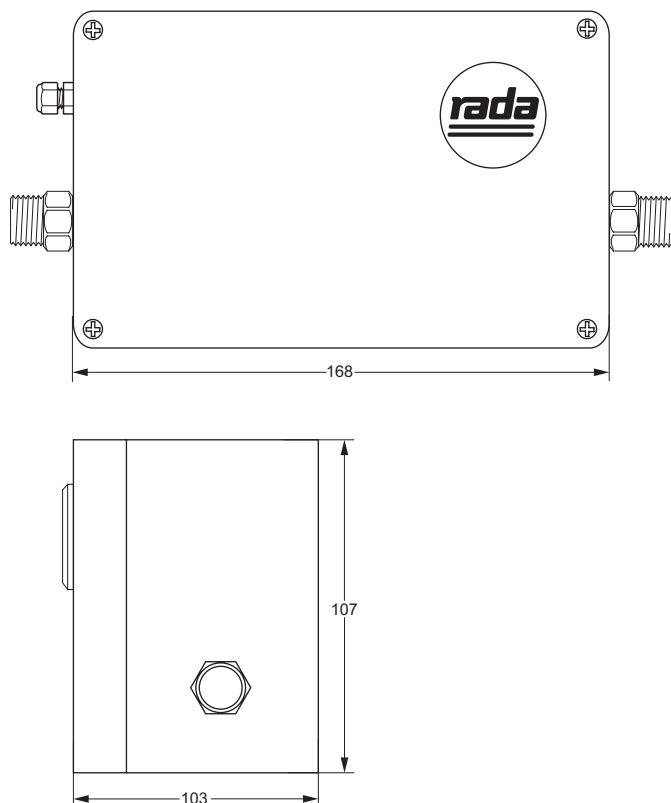

Artikelnummern

Rada Mono Control 150

1.1929.202

TECHNISCHE DATEN

Installation und Wartung

Bitte lesen Sie dazu das entsprechende Produkthandbuch.

Anschlüsse

Eingang: ½", DN15 AG

Ausgang: ½", DN15 AG

Materialien Messing verchromt, Edelstahl, Kunststoff

Betriebsdruck 0,2 - 5 bar

Magnetventil ½" DN15, 12 V AC 4,5 VA

Volumenstrom 20 l/min

Hygienespülfunktion

Spülzyklus 24 h (unveränderbar)