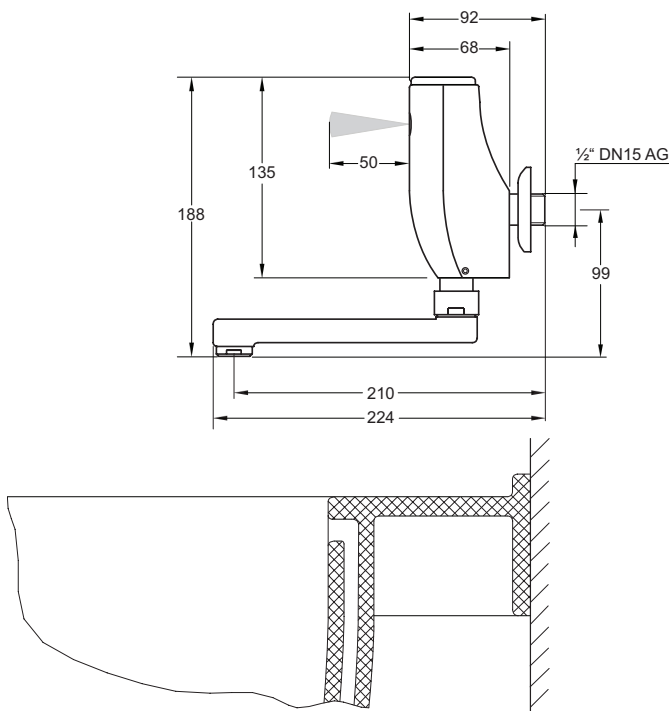

Alle Abmessungen in mm

Artikelnummer

Rada Tec 400

2.1930.059

Zur Änderung der programmierten Einstellungen wird ein Rada Tec Handprogrammierer DO-5 benötigt (nicht im Lieferumfang enthalten).

Rada Tec Handprogrammierer DO-5

Materialien

Armaturenkörper Messing, verchromt
Interne Bauteile: Edelstahl, Messing, ABS-Kunststoff

Anschluss 1/2", DN15 AG

Temperaturen

Kaltwasser: 5 - 20 °C
Mischwasser: bis max. 41 °C

Druckwerte

Min. Leitungsdruck: 0,5 bar
Max. Leitungsdruck: 8 bar