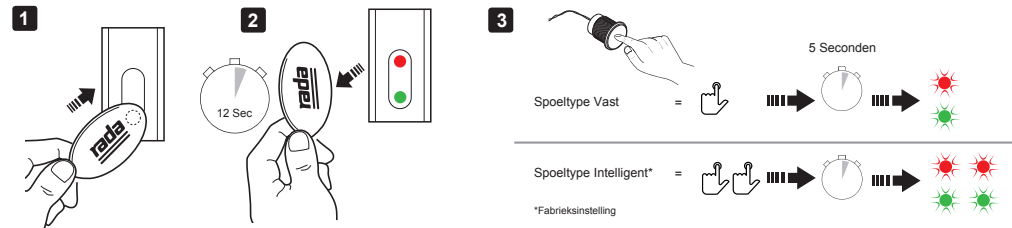

# PROGRAMMERING RADA PIEZO 130HEC MONO CONTROL MET HEC BATTERIJ

Douchetijd

Cyclusspoelinterval

Cyclusspoeltijd

Cyclusspoeltype

Cyclusspoelmoment

11/20 Technische wijzigingen voorbehouden