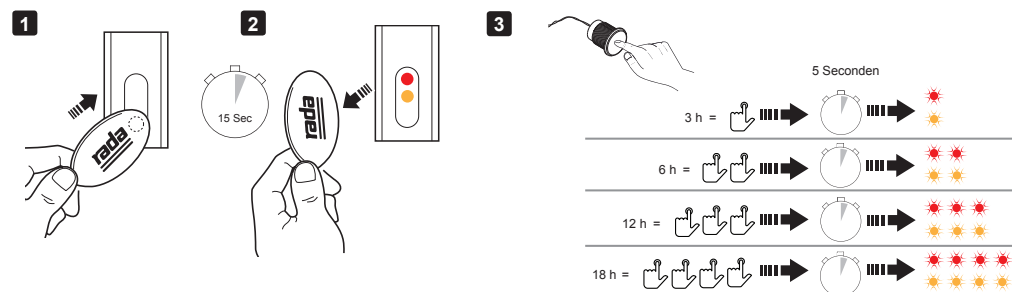

# PROGRAMMERING RADA PIEZO 130HEC MONO CONTROL MET HEC BATTERIJ

Douchetijd

Cyclusspoelinterval

Cyclusspoeltijd

Cyclusspoeltype

Cyclusspoelmoment

11/20 Technische wijzigingen voorbehouden