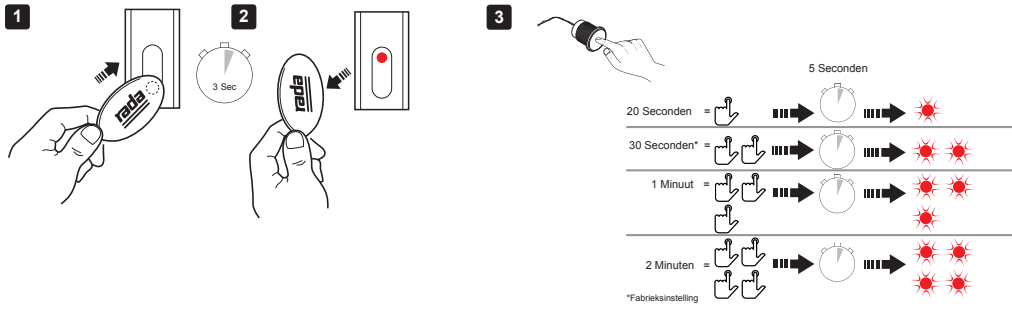

PROGRAMMERING RADA PIEZO 130HEC MONO CONTROL MET HEC BATTERIJ

Douchetijd

Cyclusspoelinterval