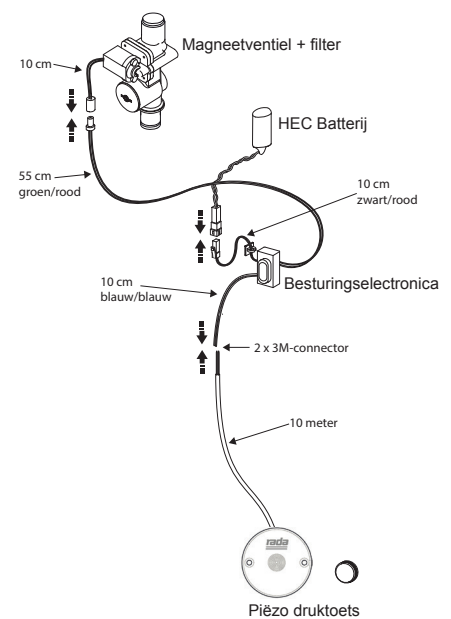

Technische gegevens:

Bedieningssensor (dient separaat besteld te worden!):

Activering: Piëzo druktoets
Voeding: HEC batterij (meegeleverd)
Kabellengte: 10 meter

Magneetventiel:

Aansluitingen: 1/2" buitendraad
Volumestroom: 10 l/min @ 100 kPa

Basisinstellingen (met meegeleverde magneetsleutel):

Douchetijd: 30 seconden
Cyclusspoeltijd: 60 seconden
Cyclusspoelinterval: 48 uur (Slim)

Instelmogelijkheden:

Douchetijd: 20, 30, 60, 120 sec.
Cyclusspoeltijd: 60, 120, 180, 300 sec.
Cyclusspoelinterval: geen, 24, 48, 72 uur
Cyclusspoeltypes: Slim (afhankelijk van het gebruik)
Vast (onafhankelijk van gebruik)
Cyclusspoelmoment: Bij spoeltype Vast, kan ingesteld worden dat er bijvoorbeeld alleen 's nachts gespoeld wordt.

Bestelnr.: 1.1929.178

Hierbij benodigd, één van de onderstaande druktoetsen:

Bestelnr.: 1404737 (Art.nr. 280105) Rada Alu piëzo druktoets (Ø 84 mm, schroefgaten h.o.h. 68 mm), of

Bestelnr.: 2.1931.306 (Art.nr. 277610) piëzo druktoets Ø 28 mm

* Levensduur HEC batterij 10 jaar, indien er 10 jaar lang, 365 dagen per jaar, elke dag, 50 personen douchen, elk met een douchetijd van 4 minuten (uitgaande van een ingestelde tijd van 30 seconden en 8 x activeren per douchebeurt). Bij minder frequent gebruik zal de levensduur van de batterij toenemen.