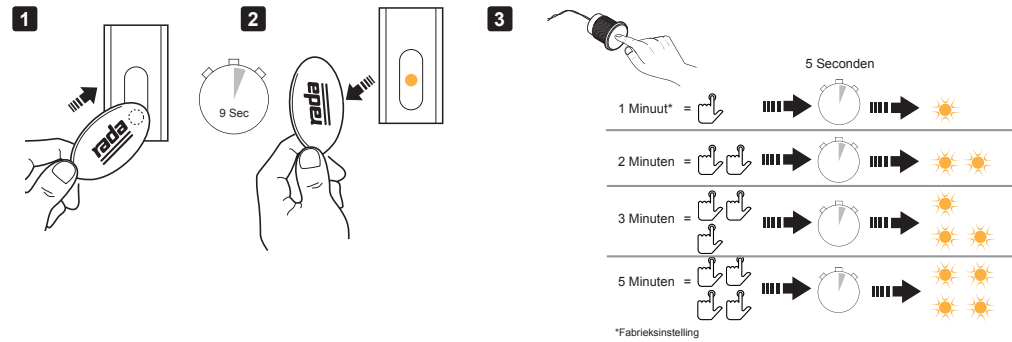

# PROGRAMMERING RADA PIEZO 130HEC MONO CONTROL MET HEC BATTERIJ

Douchetijd

Cyclusspoelinterval

Cyclusspoeltijd

Cyclusspoeltype

Cyclusspoelmoment

11/20 Technische wijzigingen voorbehouden