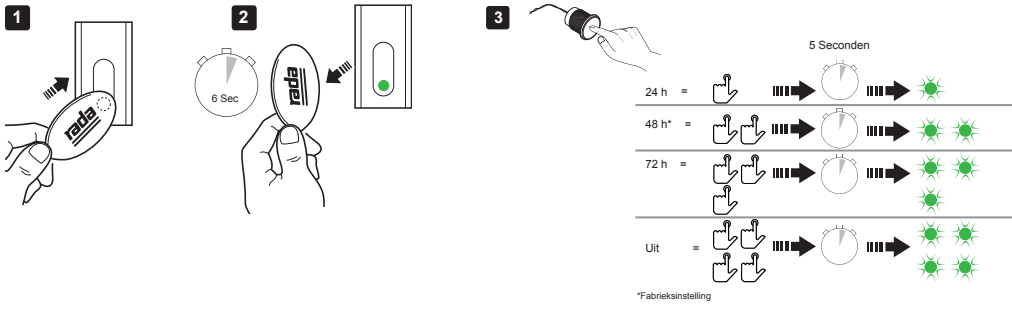

Cyclusspoeltijd