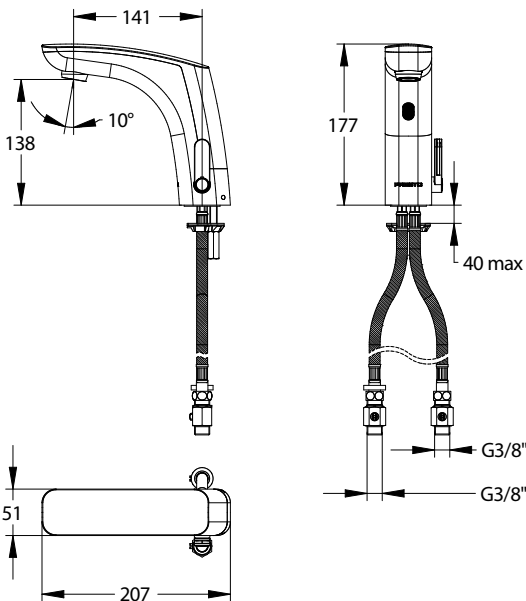

Instellingen: m.b.v. PRESTOCOM box	Standaard	Instelbaar
Detectie bereik	25 cm	15 - 60 cm
Max. spoeltijd	30 sec.	5 - 3600 sec.
Cyclusspoeltijd	30 sec.	0 - 255 sec.
Cyclusspoelinterval	24 uur	0 - 240 uur