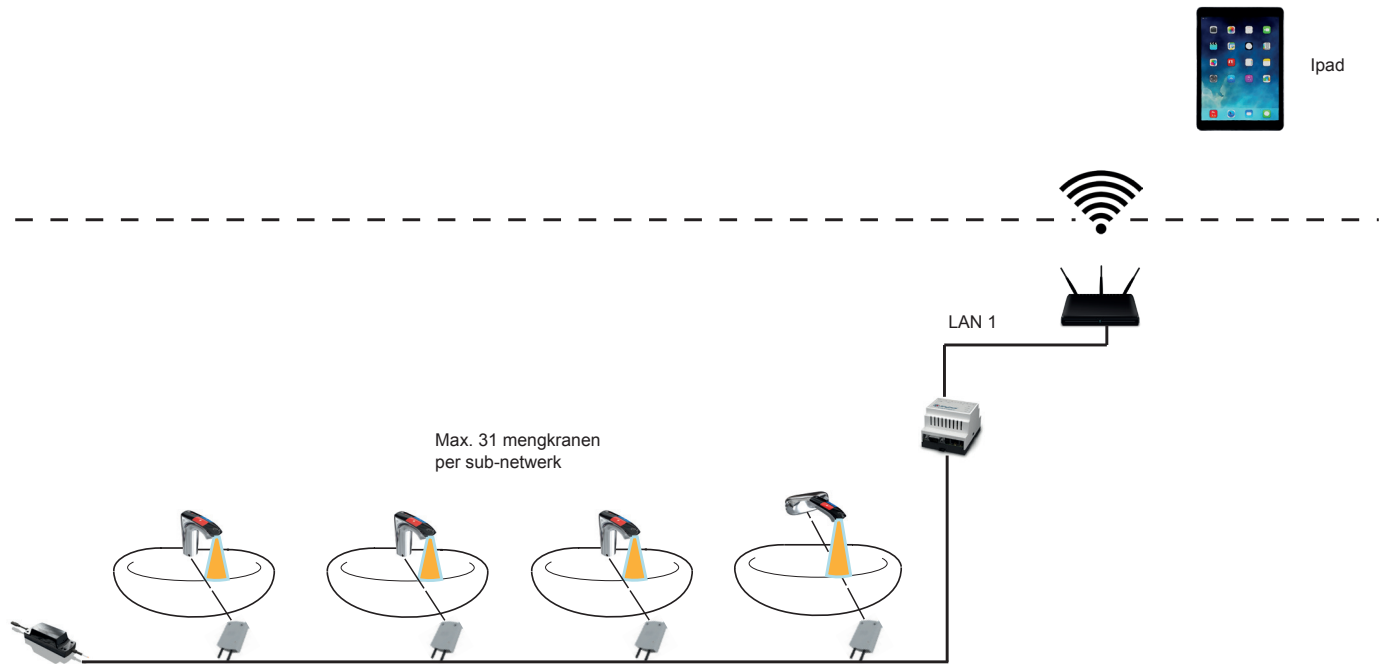

Rada Intelligent Care digitale wastafelmengkranen in een sub-netwerk Installatieschema 19
 met automatische cyclusspoeling, thermische desinfectie,
 temperatuurcontrole, registratie en opslag van
 resultaten van beheersmaatregelen

-  Rada IC digitale bladmengkraan
-  Rada IC digitale wandmengkraan
-  Rada IC netwerkbox
-  Rada IC transformator (End-of-line-kit)

Gateway

Wifi router

Netwerkkabel: 2 x twisted pair, 22AWG, met een max. buitendiameter 6.5 mm (geen CAT-5)