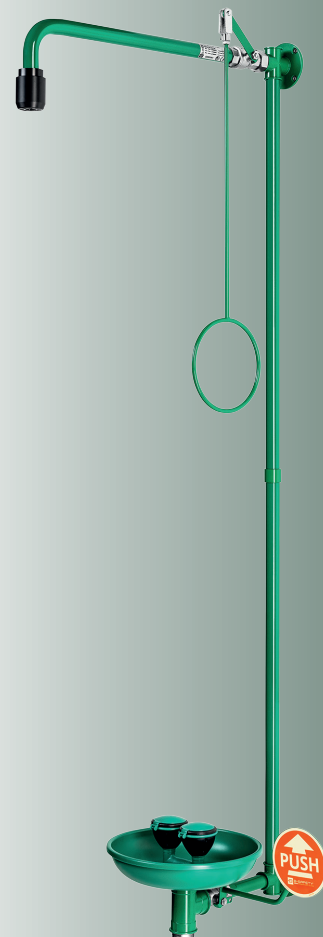

Rada B-Safety Nood-oogdouche combinatie 867085

Voor wandmontage opbouw, met oogdouche met opvangbak

- Kunststof nooddouchekop met automatische leegloop
- Met oogdouche met opvangbak, twee oogdouche koppen, rubber beschermkappen en stofkappen
- Kleur: groen en zwart
- Met symbool voor nooddouche en symbool voor oogdouche vlg DIN EN ISO 7010 (sticker)
- Conform: DIN EN 15154-1:2006
- Conform: DIN EN 15154-2:2006
- Conform: DIN EN 15154-5:2019
- Conform: ANSI Z358.1-2014
- Conform DIN-DVGW, NW-0416CL0425
- Conform DIN-DVGW, NW-0417CL0263
- Ook leverbaar in Premium Line, mat rvs

Specificatie:

Rada B-Safety nood-oogdouche combinatie voor wandmontage, met oogdouche met opvangbak, voor opbouw leidingwerk, type 867085. Totale hoogte 1625 mm, voorsprong 630 mm, lengte trekstang 700 mm, aansluiting $\frac{3}{4}$ " binnendraad.

Technische gegevens:

- Materiaal: kunststof (o.a. douchekoppen) en rvs met poedercoating
- Kogelkraan nooddouche: messing
- Kogelkraan oogdouche: rvs
- Aansluiting: $\frac{3}{4}$ " binnendraad
- Volumestroom nooddouche: 75 l/min., met geïntegreerde begrenzer
- Volumestroom oogdouche: 14 l/min., met geïntegreerde begrenzer
- Werkdruk: 150 - 300 kPa
- Montagehoogte: 810 mm (± 100 mm)

Bestelnr.: 2.1931.413 (Art.nr. 867085)
Classic Line groen

Bestelnr.: 2.1931.414 (Art.nr. 867095)
Premium Line rvs

07/23 Technische wijzigingen voorbehouden

NOOD- EN OOGDOUCHES