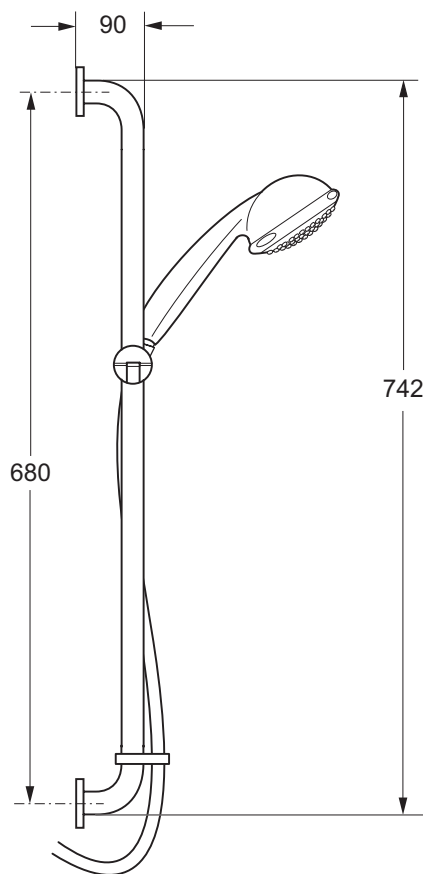

RADA BRAUSEKOMBINATION EV SCHWERE AUSFÜHRUNG

- Brausekombination mit Handbrause, Gleitstange, Brauseschlauch und Brausehalterung
- Brauseschlauch 1,25 m lang
- Robuste Ausführung
- Einfache und sichere Installation
- Handbrause mit 9 l/min Durchflussbegrenzer
- Länge der Brausestange 680 mm

Alle Maßangaben in mm

Artikelnummern

Rada Brausekombination EV, schwere Ausführung

08 5302 00

TECHNISCHE DATEN

Installation und Wartung

Bitte lesen Sie dazu das entsprechende Produkthandbuch.

Anschluss 1/2", DN15

Temperaturbereich

Minimaltemperatur 5°C

Maximaltemperatur 85°C

Betriebsdruck 0,5 - 5 bar

Volumenstrom 9 l/min bei 3 bar

Rada Armaturen GmbH

Daimlerstraße 6
D-63303 Dreieich

Telefon: +49-(0)6103-98 04 0
Telefax: +49-(0)6103-98 04 90
E-Mail: info@rada-armaturen.de
Internet: www.rada-armaturen.de