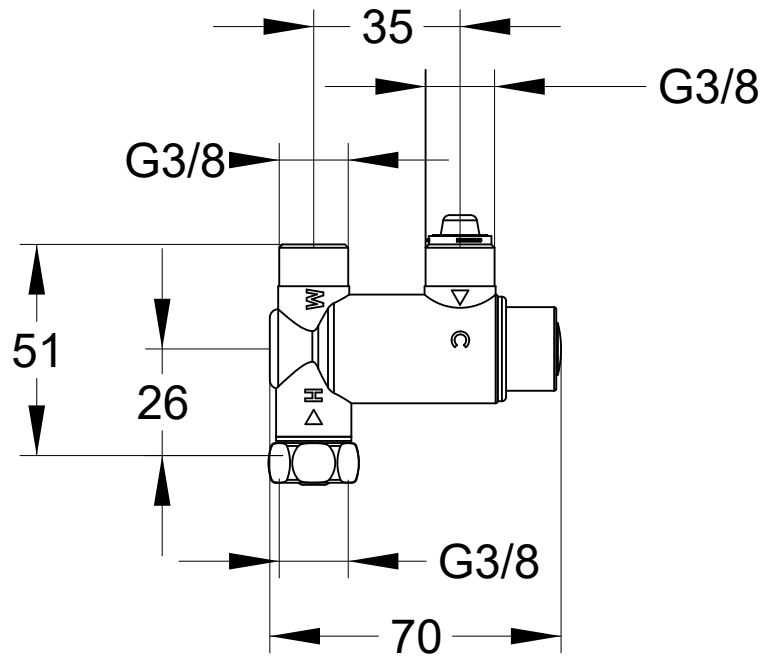

Presto Minitherm mit Anschlusset

Alle Abmessungen in mm

Wichtiger Hinweis! Diese Maßzeichnung ist nicht maßstabsgerecht!

Rada Armaturen GmbH
Daimlerstr. 6
63303 Dreieich
Telefon: 06103-98 04 0
Telefax: 06103-98 04 90