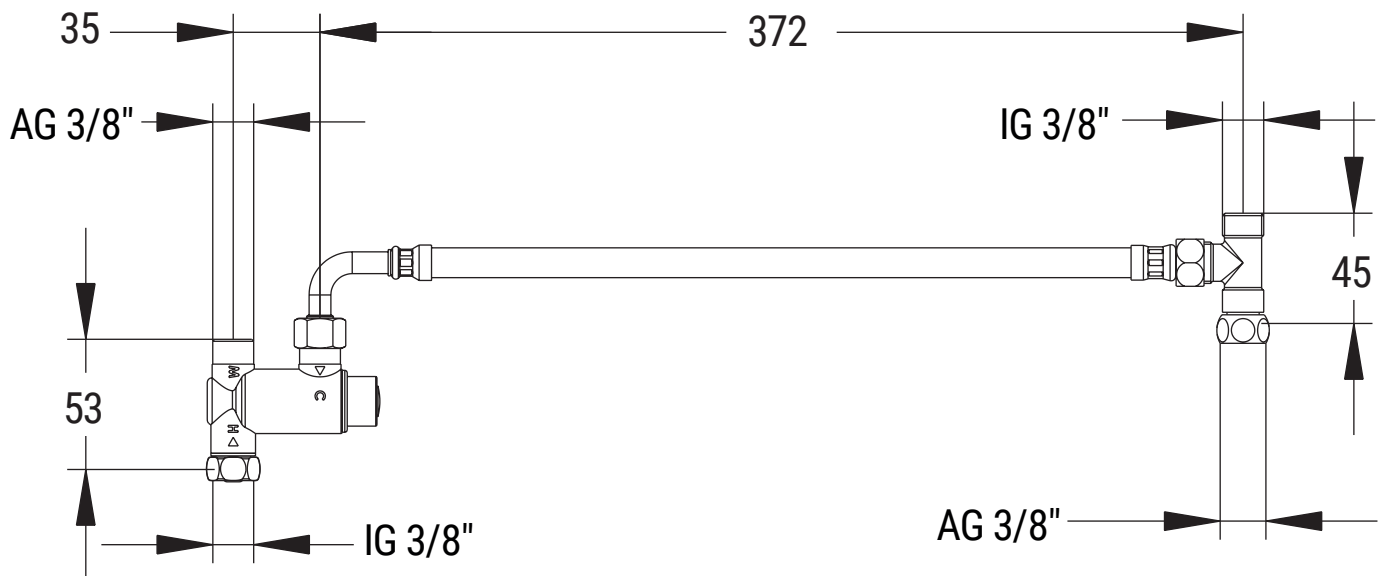

Presto Minitherm mit Anschlusset

Alle Abmessungen in mm

Wichtiger Hinweis! Diese Maßzeichnung ist nicht maßstabsgerecht!

Rada Armaturen GmbH
Daimlerstr. 6
63303 Dreieich
Telefon: 06103-98 04 0
Telefax: 06103-98 04 90