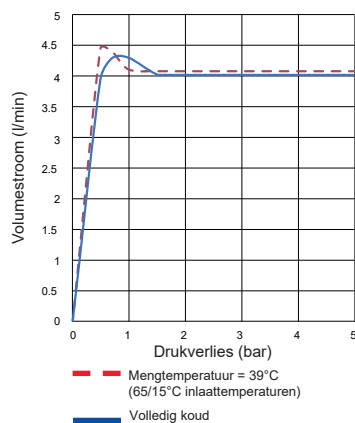

Specificatie:

Rada Intelligent Care digitale thermostatische wastafelmengkraan, type MX1 80EU, voor wandmontage, met non-touch activering en temperatuurregeling en Safe-to-touch kraanoppervlak. Met programmeerbare spoeltijden, mogelijkheid voor thermische desinfectie, automatische cyclusspoelingen en mogelijkheid om de aanvoertemperaturen te meten. De kraan slaat 12 maanden gelogde data intern op en kan aangesloten worden op een GBS (Modbus). Wordt geleverd met afsluiters en transformator.

Bestelnummer: 72947-CP

Installatie Voorbeeld

Volumestroomdiagram

Afmetingen (mm)

TECHNISCHE GEGEVENS RADA MX1 80EU

Bediening

Activering – infrarood non-touch.
 Temperatuurregeling: capacitief sensor, geschikt voor non-touch bediening door de hand boven één van de temperatuursymbolen te houden of te bewegen, of door één van de temperatuursymbolen aan te raken.