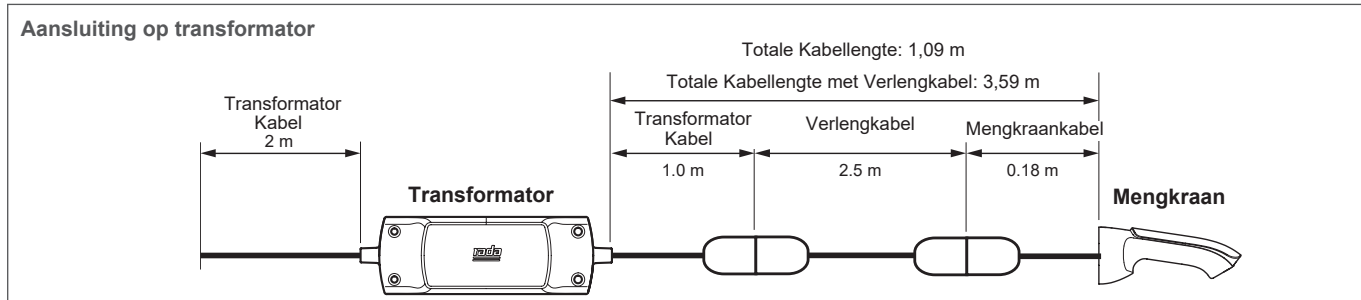

Aansluitingen

1/2" BSP, met afsluiters.

Volumestroom en spoeltijden

Standen: Start/Stop, vaste looptijd, met blokkeertijd
Spoeltijd: programmeerbaar (1 sec. - 60 min.)
Volumestroom: 4.0 L/min.

Electrische Specificatie

Transformator Output: 12 V DC, 2.5 A
Transformator Input: 230 V AC, 1.0 A

IP Waarden

Mengkraan: IP X4
Transformator: IP X4

Programmeerbare Opties

Programmeren met de Rada App met een Ipad via Bluetooth
Cyclusspoeling met mengwater:
Standen: Uit, Standaard, Slim
Tijd van activering: Real time inroosteren (bijv. 02:00 's nachts)
Cyclusspoelinterval: 1 uur - 7 dagen
Cyclusspoeltijd: 1 sec. - 25 min.
Cyclusspoeltemperatuur: programmeerbaar

Cyclusspoeling met koud water:
Tijd van activering: Real time inroosteren (bijv. 02:00 's nachts)
Cyclusspoelinterval: 1 uur - 7 dagen
Cyclusspoeltijd: 5 sec. - 10 min.

Thermische Desinfectie:
Standen: Uit, Standaard, Temperatuursafhankelijk, Standaard via koud inlaat, temperatuursafhankelijk via koud
Spoeltijd: 1 - 30 min.
Minimum temperatuur: programmeerbaar

Netwerken

De MX1 Mengkranen kunnen aangesloten worden in een netwerk (modbus RTU) en gekoppeld worden aan een GBS. Hiervoor is per mengkraan een apart te bestellen netwerkbox nodig!

Accessoires

Bestelnr.: 72981-NA Rada ACI 2, Netwerkbox
Bestelnr.: 76705-NA Rada ACI 9, verlengkabel 2,5 m

Rada Sanitairtechniek B.V.
Anthonie Fokkerstraat 81
3772 MP Barneveld
Tel. 0342-414088
info@rada-nl.com
www.radacontrols.com

Rada is een geregistreerd handelsmerk van Kohler Mira Limited.
Wij behouden ons het recht voor om producten te wijzigen zonder kennisgeving vooraf. © Juni 2020 Kohler Mira Limited. All rechten voorbehouden. Niets uit dit document mag worden veeveelvoudigd of verstuurd in enige vorm of op enige wijze, hetzij elektronisch, mechanisch of door fotokopieën, opname, of op enige andere manier, zonder voorafgaande schriftelijke toestemming van Kohler Mira Limited.

FM 14648

A KOHLER COMPANY