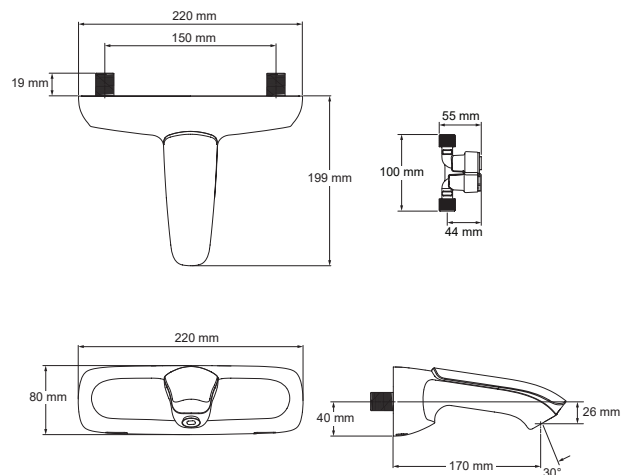

Bestelnummer: 72947-CP

Installatie Voorbeeld

Volumestroomdiagram

Afmetingen (mm)

TECHNISCHE GEGEVENS RADA MX1 80EU

Bediening

Activering – infrarood non-touch.
 Temperatuurregeling: capacitief sensor, geschikt voor non-touch bediening door de hand boven één van de temperatuursymbolen te houden of te bewegen, of door één van de temperatuursymbolen aan te raken.

Keuren

BEAB EN 60730-2-8
 KIWA NV - EN 1111
 DVGW - EN 1111 en EN 15091
 Transformator: EN 61558-2-16

Temperatuur

Fabrieksinstelling: 39°C
 Fabrieksinstelling range: Min: 37°C, Max: 41°C
 Programmeerbare range: Min: 33°C, Max: 45°C
 Opm.: Volledig koud kan geprogrammeerd worden
 Warm water: 60 -65°C (max. 80°C tijdens desinfectie)
 Temperatuur meet stand: meten van mengwatertemperatuur en koud en warm water toevoertemperaturen.

Drukken

Opm.: Toevoerdrukken dienen nominaal gelijk te zijn.
 Max. statische druk: 1000 kPa
 Min. werkdruk: 100 kPa
 Max. werkdruk: 500 kPa

Aansluitingen

1/2" BSP, met afsluiters.

Volumestroom en spoeltijden