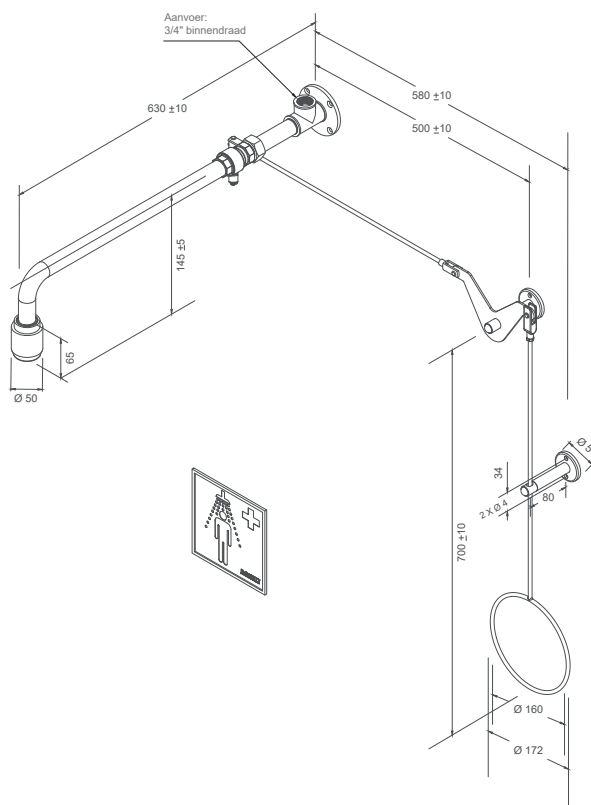

05/23 Technische wijzigingen voorbehouden