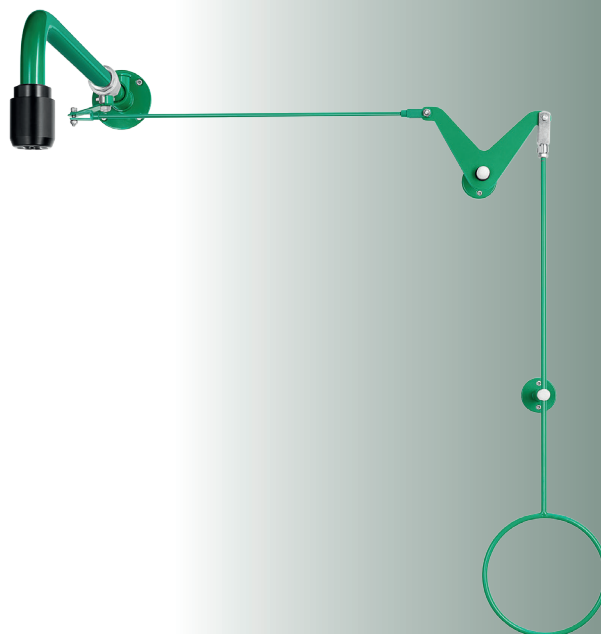

Rada B-Safety Nooddouche 088085

Voor montage boven de deur, voor opbouw leidingwerk

- Kunststof douchekop met automatische leegloop
- Kleur: groen en zwart
- Met symbool voor nooddouche vlg's DIN EN ISO 7010 (sticker)
- Conform: DIN EN 15154-1:2006
- Conform: DIN EN 15154-5:2019
- Conform: ANSI Z358.1-2014
- Conform DIN-DVGW, NW-0416CL0425
- Ook leverbaar in Premium Line, mat rvs

Specificatie:

Rada B-Safety nooddouche met trekstangbediening voor montage boven de deur, voor opbouw leidingen, type 088085. Voorsprong 630 mm, lengte trekstang 700 mm, aansluiting 3/4" binnendraad.

Technische gegevens:

- Materiaal: kunststof (douchekop), messing en rvs met poedercoating
- Kogelkraan: messing
- Aansluiting: 3/4" binnendraad
- Volumestroom: 75 l/min., met geïntegreerde begrenzer
- Werkdruk: 150 - 300 kPa

Bestelnr.: 2.1931.230 (Art.nr. 088085)
Classic Line groen

Bestelnr.: 2.1931.231 (Art.nr. 088095)
Premium Line rvs

NOOD- EN OOGDOUCHES

05/23 Technische wijzigingen voorbehouden