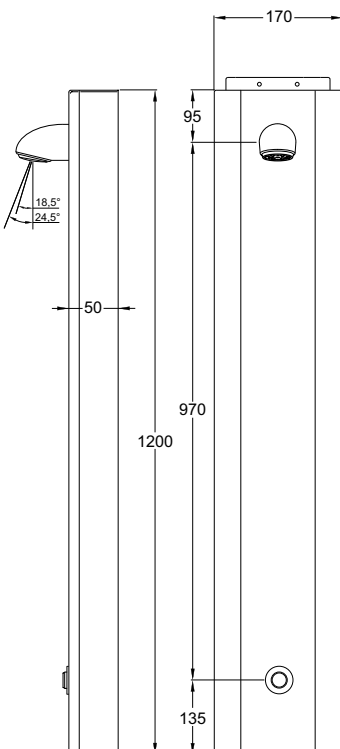

Rada rvs douchepaneel V200

Wit geëpoxeerd met piëzobediening 130

- Water- en energiebesparend
- Vandalbestendig
- Eenvoudige montage, lage installatiekosten
- Met automatische cyclusspoeling
- Ideaal bij renovatie

Specificatie:

Rada wit geëpoxeerd r.v.s. douchepaneel voor koud of voorgemengd water, type V200. Waterbesparend en robuust, zelfsluitend, met Mono Control piëzo druktoetsbediening en ½" magneetventiel. Met een vaste spoeltijd van 30 sec. en een vaste cyclusspoeling van 60 sec. na 72 uur geen gebruik, met start-stop functie. Met waterbesparende douchekop, type Rada VR106, met instelbare sproeihoek. Met kogelafsluiter en flexibele slangaansluiting met ½" wartel voor boven- of achteraansluiting. Inclusief Rada netadapter 230/12 V AC.

Technische gegevens:

Behuizing:	Rvs, wit geëpoxeerd
Volumestroom:	6 l/min
Aansluiting:	½" wartel
Afmetingen paneel:	1200 x 170 x 50 mm
Instellingen (in sec.):	
Spoeltijd:	30 sec. (vast)
Cyclusspoeltijd:	60 sec. (vast)
Cyclusinterval:	72 uur (vast)
Start-Stop:	Ja

Bestelnr.: 1.1929.216 (Art.nr. 432000) V200 met Rada netadapter

Onderdelen V200:

Bestelnr.: 2.1931.308 (Art.nr. 277635)
Rada piëzo 130 druktoets met geïntegreerde elektronica
Bestelnr.: 1.817.38.1 (Art.nr. 277092)
Rada Pulse ½" magneetventiel
Bestelnr.: 1336853 (Art.nr. 277197)
Rada netadapter voor één Rada Mono Control systeem.

DOUCHEPANELEN

10/20 Technische wijzigingen voorbehouden