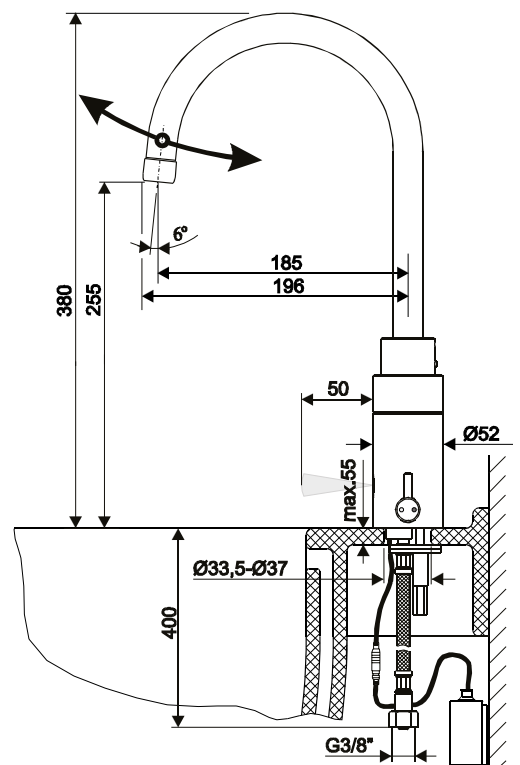

10/20 Technische wijzigingen voorbehouden