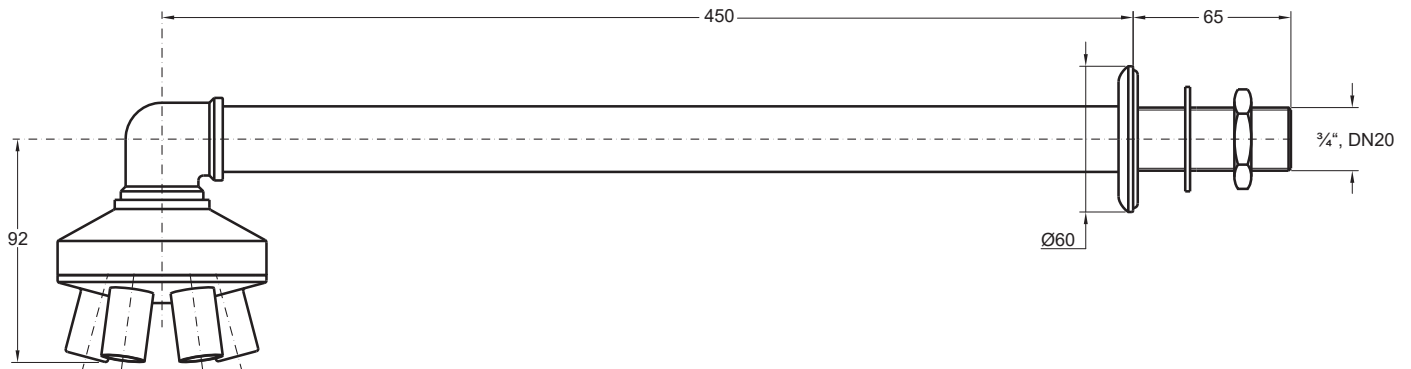

Rada Notdusche ECO WO & BWO für Wandmontage

Alle Abmessungen in mm

Wichtiger Hinweis! Diese Maßzeichnung ist nicht maßstabsgerecht!

Rada Armaturen GmbH
Daimlerstr. 6
63303 Dreieich
Telefon: 06103-98 04 0
Telefax: 06103-98 04 90