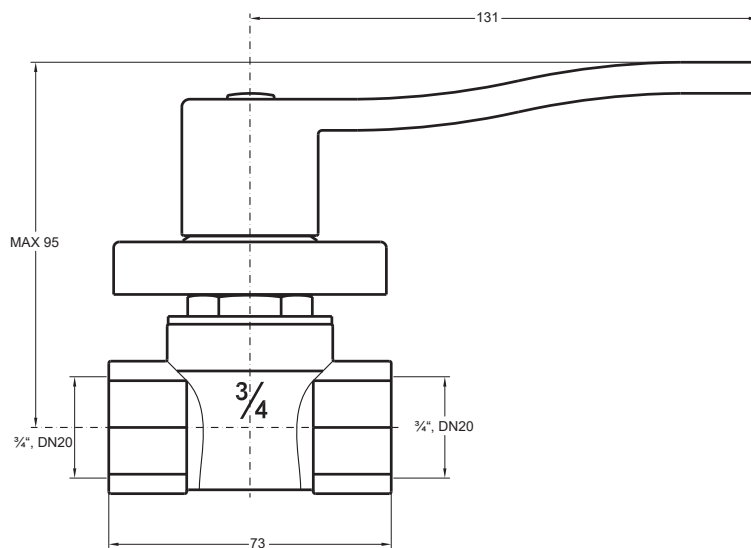

Rada Notdusche ECO WO & BWO für Wandmontage

Alle Abmessungen in mm

Wichtiger Hinweis! Diese Maßzeichnung ist nicht maßstabsgerecht!

Rada Armaturen GmbH
Daimlerstr. 6
63303 Dreieich
Telefon: 06103-98 04 0
Telefax: 06103-98 04 90