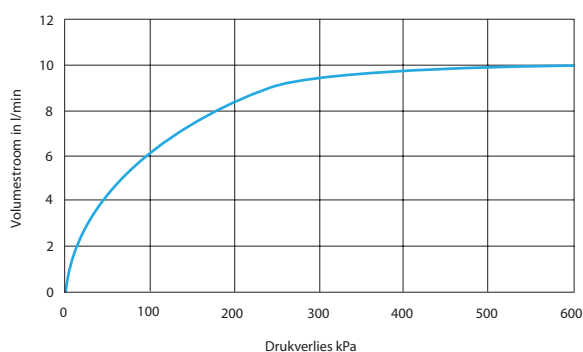

Presto 500SB zelfsluitende douchekraan

Voor wandinbouw

- Water- en energiebesparend
- Eigentijds design
- Robuust
- Uniek zelfreinigend sluitingsmechanisme
- Betrouwbare en bewezen techniek

Specificatie:

Presto zelfsluitende douchekraan, voor wandinbouw, voor koud of voorgemengd water, type 500SB. Waterbesparend en robuust met rvs afdekplaat. Verchroomd met instelbare volumestroom en zelfreinigend onderhoudsarm binnenwerk. Spoeltijd ca. 25 seconden. S-uitvoering d.w.z. de gebruiker dient eerst de knop los te laten voordat er water gaat stromen. Inclusief inbouwdoos. Aansluitingen 2 x 1/2" buitendraad.

Technische gegevens:

Behuizing:	Verchroomd messing
Afdekplaat:	Rvs 160 x 160 mm
Inbouwdiepte:	min. 50 mm, max. 67 mm
Volumestroom:	6 l/min. (instelbaar)
Aansluitingen:	1/2" bu. dr.
Spoeltijd:	ca. 25 seconden

Bestelnr.: 2.1930.200 (Art.nr. 38340) Met kogelafsluiter in inlaat

Bestelnr.: 2.1930.913 (Art.nr. 38330) Zonder kogelafsluiter

Onderdelen:

Bestelnr.: 2.1930.256 (Art.nr. 90198) Revisieset

Bestelnr.: 2.1930.112 (Art.nr. 01185) Patroon, zonder drukknop en huls

Bestelnr.: 2.1930.316 (Art.nr. 90473) Drukknop en huls

Bestelnr.: 2.1930.782 (Art.nr. 90470) Rvs afdekplaat

Accessoires:

Bestelnr.: 2.1930.308 (Art.nr. 90425) Verlengstuk

Volumestroomdiagram Presto 500SB

PRESTO MECHANISCH ZELFSLUITENDE KRANEN