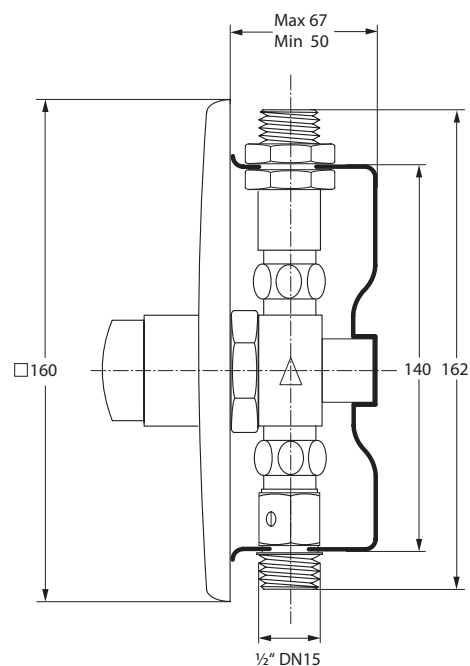

11/24 Technische wijzigingen voorbehouden