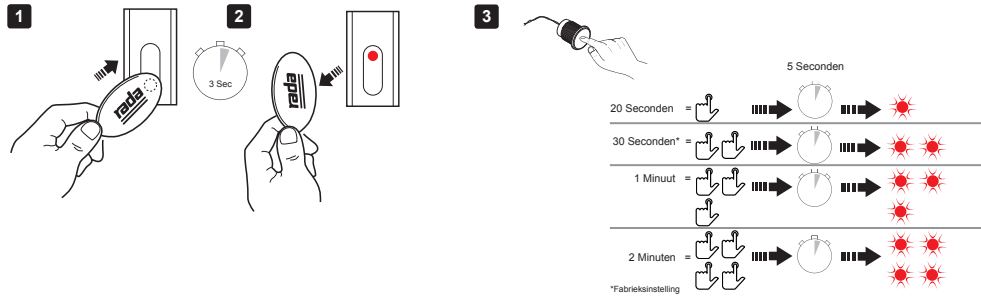

PROGRAMMERING RADA MONO CONTROL 133 PIEZO MET HEC BATTERIJ

Douchetijd

Cyclusspoelinterval