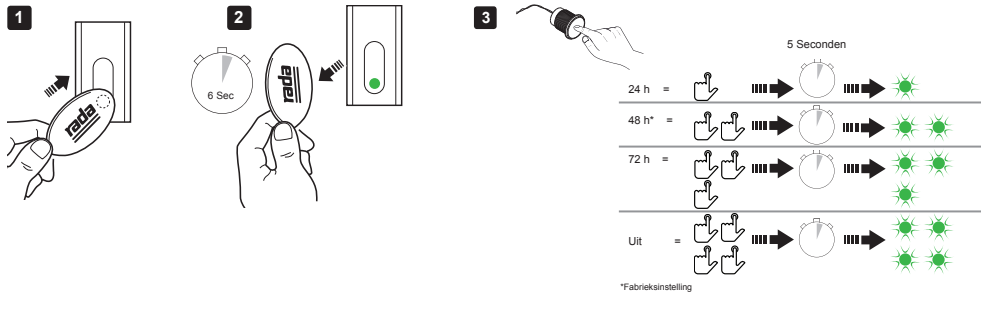

Specificatie:

Rada Mono Control 133 besturingssysteem met HEC batterij voor één douche, bestaande uit een piëzo bedieningssensor en een inbouwkast met magneetventiel met filter, aansluitingen 1/2" buitendraad, besturingselectronica en HEC batterij. Met instelbare spoeltijd, start-stop en instelbare automatische cyclusspoeling. Wordt geleverd met magneetsleutel om instellingen te wijzigen en 3M connectoren.

Technische gegevens:

Bedieningssensor:

Activering: Rada piëzo druktoets
Bescherminingsklasse: IP 69
Kabellengte: 10 mtr, verlengbaar,
2-aderig

Omgevingstemperatuur: 0 - 50°C

Besturingskast:

Afmetingen: 160 x 120 x 95 mm
Voeding: HEC batterij (meegeleverd)
Waterzijdige inlaat: Aan bovenzijde
Waterzijdige uitlaat: Aan onderzijde
Magneetventiel:
Aansluitingen: 1/2" buitendraad
Volumestroom: 10 l/min @ 100 kPa

Basisinstellingen:

Douchetijd: 30 seconden
Cyclusspoeltijd: 60 seconden
Cyclusspoelinterval: 48 uur (Slim)

Instelmogelijkheden (met meegeleverde magneetsleutel):

Douchetijd: 20, 30, 60, 120 sec.
Cyclusspoeltijd: 60, 120, 180, 300 sec.
Cyclusspoelinterval: geen, 24, 48, 72 uur
Cyclusspoeltypes: Slim (afhankelijk van het gebruik)
Vast (onafhankelijk van gebruik)
Cyclusspoelmoment: Bij spoeltype Vast, kan ingesteld worden dat er bijvoorbeeld alleen 's nachts gespoeld wordt.

PROGRAMMERING RADA MONO CONTROL 133 PIEZO MET HEC BATTERIJ

Douchetijd

Cyclusspoelinterval

Cyclusspoeltijd

Cyclusspoeltype

Cyclusspoelmoment

01/21 Technische wijzigingen voorbehouden