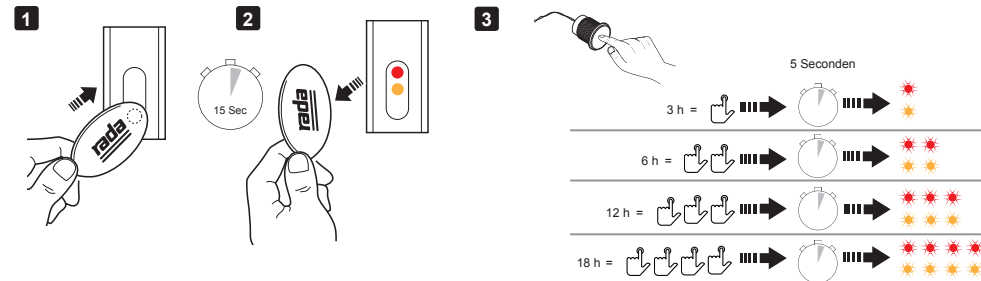

Specificatie:

Rada Mono Control 133 besturingssysteem met HEC batterij voor één douche, bestaande uit een piëzo bedieningssensor en een inbouwkast met magneetventiel met filter, aansluitingen 1/2" buitendraad, besturingselectronica en HEC batterij. Met instelbare spoeltijd, start-stop en instelbare automatische cyclusspoeling. Wordt geleverd met magneetsleutel om instellingen te wijzigen en 3M connectoren.

Technische gegevens:

Bedieningssensor:

Activering: Rada piëzo druktoets
Bescherminingsklasse: IP 69
Kabellengte: 10 mtr, verlengbaar,
2-aderig

Omgevingstemperatuur: 0 - 50°C

Besturingskast:

Afmetingen: 160 x 120 x 95 mm
Voeding: HEC batterij (meegeleverd)
Waterzijdige inlaat: Aan bovenzijde
Waterzijdige uitlaat: Aan onderzijde
Magneetventiel:
Aansluitingen: 1/2" buitendraad
Volumestroom: 10 l/min @ 100 kPa

Basisinstellingen:

Douchetijd: 30 seconden
Cyclusspoeltijd: 60 seconden
Cyclusspoelinterval: 48 uur (Slim)

Instelmogelijkheden (met meegeleverde magneetsleutel):

Douchetijd: 20, 30, 60, 120 sec.
Cyclusspoeltijd: 60, 120, 180, 300 sec.
Cyclusspoelinterval: geen, 24, 48, 72 uur
Cyclusspoeltypes: Slim (afhankelijk van het gebruik)
Vast (onafhankelijk van gebruik)
Cyclusspoelmoment: Bij spoeltype Vast, kan ingesteld worden dat er bijvoorbeeld alleen 's nachts gespoeld wordt.

PROGRAMMERING RADA MONO CONTROL 133 PIEZO MET HEC BATTERIJ

Douchetijd

Cyclusspoelinterval

Cyclusspoeltijd

Cyclusspoeltype

Cyclusspoelmoment

01/21 Technische wijzigingen voorbehouden