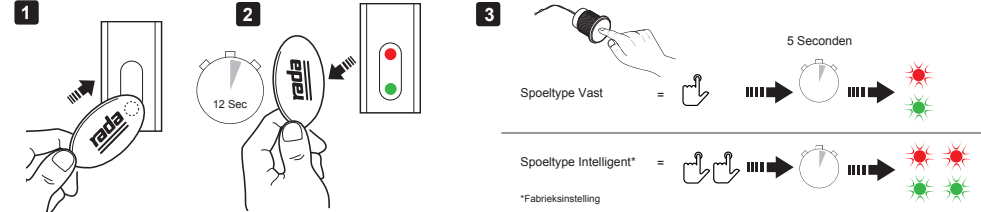

Specificatie:

Rada Mono Control 133 besturingssysteem met HEC batterij voor één douche, bestaande uit een piëzo bedieningssensor en een inbouwkast met magneetventiel met filter, aansluitingen 1/2" buitendraad, besturingselectronica en HEC batterij. Met instelbare spoeltijd, start-stop en instelbare automatische cyclusspoeling. Wordt geleverd met magneetsleutel om instellingen te wijzigen en 3M connectoren.

Technische gegevens:

Bedieningssensor:

Activering: Rada piëzo druktoets
Bescherminingsklasse: IP 69
Kabellengte: 10 mtr, verlengbaar,
2-aderig

Omgevingstemperatuur: 0 - 50°C

Besturingskast:

Afmetingen: 160 x 120 x 95 mm
Voeding: HEC batterij (meegeleverd)
Waterzijdige inlaat: Aan bovenzijde
Waterzijdige uitlaat: Aan onderzijde
Magneetventiel:
Aansluitingen: 1/2" buitendraad
Volumestroom: 10 l/min @ 100 kPa

Basisinstellingen:

Douchetijd: 30 seconden
Cyclusspoeltijd: 60 seconden
Cyclusspoelinterval: 48 uur (Slim)

Instelmogelijkheden (met meegeleverde magneetsleutel):

Douchetijd: 20, 30, 60, 120 sec.
Cyclusspoeltijd: 60, 120, 180, 300 sec.
Cyclusspoelinterval: geen, 24, 48, 72 uur
Cyclusspoeltypes: Slim (afhankelijk van het gebruik)
Vast (onafhankelijk van gebruik)
Cyclusspoelmoment: Bij spoeltype Vast, kan ingesteld worden dat er bijvoorbeeld alleen 's nachts gespoeld wordt.

PROGRAMMERING RADA MONO CONTROL 133 PIEZO MET HEC BATTERIJ

Douchetijd

Cyclusspoelinterval

Cyclusspoeltijd

Cyclusspoeltype

Cyclusspoelmoment

01/21 Technische wijzigingen voorbehouden