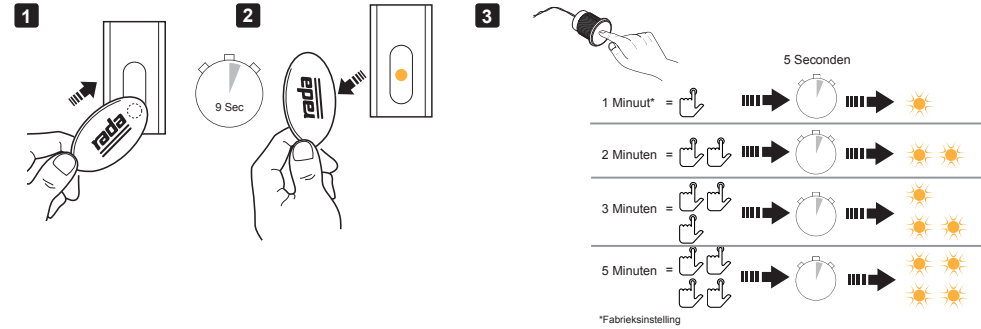

Specificatie:

Rada Mono Control 133 besturingssysteem met HEC batterij voor één douche, bestaande uit een piëzo bedieningssensor en een inbouwkast met magneetventiel met filter, aansluitingen 1/2" buitendraad, besturingselectronica en HEC batterij. Met instelbare spoeltijd, start-stop en instelbare automatische cyclusspoeling. Wordt geleverd met magneetsleutel om instellingen te wijzigen en 3M connectoren.

Technische gegevens:

Bedieningssensor:

Activering: Rada piëzo druktoets
Bescherminingsklasse: IP 69
Kabellengte: 10 mtr, verlengbaar,
2-aderig

Omgevingstemperatuur: 0 - 50°C

Besturingskast:

Afmetingen: 160 x 120 x 95 mm
Voeding: HEC batterij (meegeleverd)
Waterzijdige inlaat: Aan bovenzijde
Waterzijdige uitlaat: Aan onderzijde
Magneetventiel:
Aansluitingen: 1/2" buitendraad
Volumestroom: 10 l/min @ 100 kPa

Basisinstellingen:

Douchetijd: 30 seconden
Cyclusspoeltijd: 60 seconden
Cyclusspoelinterval: 48 uur (Slim)

Instelmogelijkheden (met meegeleverde magneetsleutel):

Douchetijd: 20, 30, 60, 120 sec.
Cyclusspoeltijd: 60, 120, 180, 300 sec.
Cyclusspoelinterval: geen, 24, 48, 72 uur
Cyclusspoeltypes: Slim (afhankelijk van het gebruik)
Vast (onafhankelijk van gebruik)
Cyclusspoelmoment: Bij spoeltype Vast, kan ingesteld worden dat er bijvoorbeeld alleen 's nachts gespoeld wordt.

PROGRAMMERING RADA MONO CONTROL 133 PIEZO MET HEC BATTERIJ

Douchetijd

Cyclusspoelinterval

Cyclusspoeltijd

Cyclusspoeltype

Cyclusspoelmoment

01/21 Technische wijzigingen voorbehouden