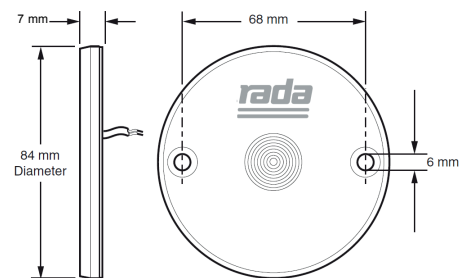

Specificatie:

Rada Mono Control 133 besturingssysteem met HEC batterij voor één douche, bestaande uit een piëzo bedieningssensor en een inbouwkast met magneetventiel met filter, aansluitingen 1/2" buitendraad, besturingselectronica en HEC batterij. Met instelbare spoeltijd, start-stop en instelbare automatische cyclusspoeling. Wordt geleverd met magneetsleutel om instellingen te wijzigen en 3M connectoren.

Technische gegevens:

Bedieningssensor:

Activering: Rada piëzo druktoets
Bescherminingsklasse: IP 69
Kabellengte: 10 mtr, verlengbaar,
2-aderig

Omgevingstemperatuur: 0 - 50°C

Besturingskast:

Afmetingen: 160 x 120 x 95 mm
Voeding: HEC batterij (meegeleverd)
Waterzijdige inlaat: Aan bovenzijde
Waterzijdige uitlaat: Aan onderzijde
Magneetventiel:
Aansluitingen: 1/2" buitendraad
Volumestroom: 10 l/min @ 100 kPa

Basisinstellingen:

Douchetijd: 30 seconden
Cyclusspoeltijd: 60 seconden
Cyclusspoelinterval: 48 uur (Slim)

Instelmogelijkheden (met meegeleverde magneetsleutel):

Douchetijd: 20, 30, 60, 120 sec.
Cyclusspoeltijd: 60, 120, 180, 300 sec.
Cyclusspoelinterval: geen, 24, 48, 72 uur
Cyclusspoeltypes: Slim (afhankelijk van het gebruik)
Vast (onafhankelijk van gebruik)
Cyclusspoelmoment: Bij spoeltype Vast, kan ingesteld worden dat er bijvoorbeeld alleen 's nachts gespoeld wordt.

Bestelnr.: 1470258 (Art. nr. 277657)

* Levensduur HEC batterij 10 jaar, indien er 10 jaar lang, 365 dagen per jaar, elke dag, 50 personen douchen, elk met een douchetijd van 4 minuten (uitgaande van een ingestelde tijd van 30 seconden en 8 x activeren per douchebeurt). Bij minder frequent gebruik zal de levensduur van de batterij toenemen.