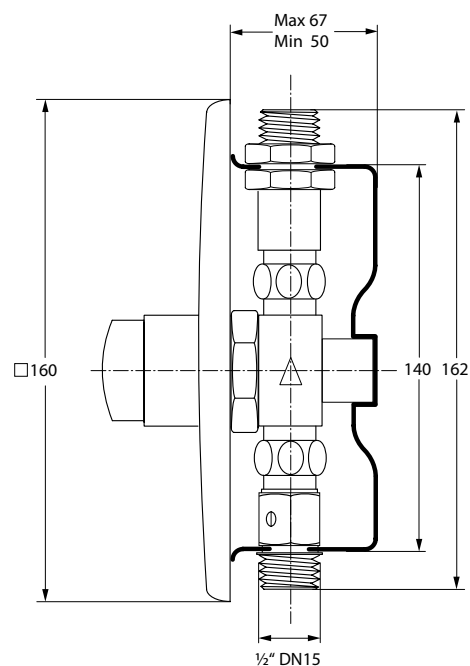

Technische gegevens:

Behuizing:	Verchroomd messing
Afdekplaat:	Rvs 160 x 160 mm
Inbouwdiepte:	min. 50 mm, max. 67 mm
Volumestroom:	6 l/min. (instelbaar)
Aansluitingen:	1/2" bu. dr.
Spoeltijd:	ca. 25 seconden

Bestelnummer: 90473 Drukknop en huls Presto 500SB

Accessoires:

Bestelnummer: 90425 Verlengstuk

Volumestroomdiagram Presto 500SB

PRESTO MECHANISCH ZELFSLUITENDE KRANEN

05/16 Technische wijzigingen voorbehouden