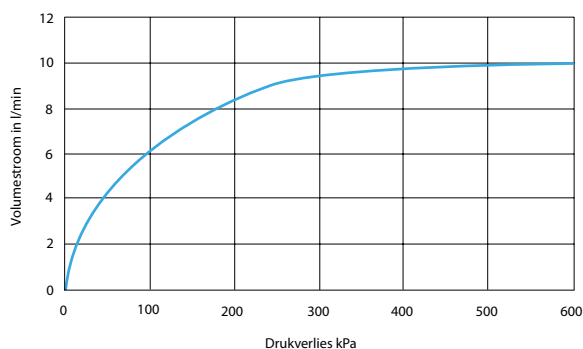

Presto 500SB zelfsluitende douchekraan

Voor wandinbouw

- Water- en energiebesparend
- Eigentijds design
- Robuust
- Uniek zelfreinigend sluitingsmechanisme
- Betrouwbare en bewezen techniek

Specificatie:

Presto zelfsluitende douchekraan, voor wandinbouw, voor koud of voorgemengd water, type 500SB. Waterbesparend en robuust met rvs afdekplaat. Verchroomd met instelbare volumestroom en zelfreinigend onderhoudsarm binnenwerk. Spoeltijd ca. 25 seconden. S-uitvoering d.w.z. de gebruiker dient eerst de knop los te laten voordat er water gaat stromen. Inclusief inbouwdoos. Aansluitingen 2 x 1/2" buitendraad.

Technische gegevens:

Behuizing:	Verchroomd messing
Afdekplaat:	Rvs 160 x 160 mm
Inbouwdiepte:	min. 50 mm, max. 67 mm
Volumestroom:	6 l/min. (instelbaar)
Aansluitingen:	1/2" bu. dr.
Spoeltijd:	ca. 25 seconden

Bestelnummer: 38340 Met kogelafsluiter in inlaat

Bestelnummer: 38330 Zonder kogelafsluiter

Onderdelen:

Bestelnummer: 90198 Revisieset Presto 500SB

Bestelnummer: 01185 Patroon Presto 500SB, zonder drukknop en huls

Bestelnummer: 90473 Drukknop en huls Presto 500SB

Accessoires:

Bestelnummer: 90425 Verlengstuk

Volumestroomdiagram Presto 500SB

PRESTO MECHANISCH ZELFSLUITENDE KRANEN