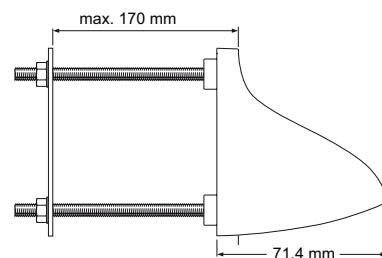

Specificatie:

Rada douchekop, type LR108, extreem robuust, anti-suicide, onderhoudsarm en waterbesparend. Voor inbouw leidingwerk, aansluiting 1/2" buitendraad. Bevestiging door middel van draadeinden. Met ingebouwde r.v.s. zeef en volumestroombegrenzer 8 l/min. (volumestroombegrenzer 5 l/min wordt meegeleverd). Ook toepasbaar als vandalbestendige wanduitloop (5 l/min) voor wastafels.

Technische gegevens:

Behuizing:	Verchroomd messing
Volumestroom:	8 l/min.
Voordruk:	50 -500 kPa
Aansluiting:	1/2" buitendraad
Wanddikte	max. 170 mm
Afmetingen	75 x75 mm

Bestelnr.: 2.1640.001 (Art.nr. LR108)

Onderdelen:

Bestelnr.: 1.1640.034.1 (Art.nr. 1640-034):

Sproeiplaat LR108

Bestelnr.: 1.1640.035.1 (Art.nr. 1640-035):

Sproeiplaat LR108 uitloop

DOUCHEKOPPEN

03/26 Technische wijzigingen voorbehouden