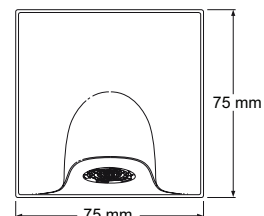

Technische gegevens:

Behuizing:	Verchroomd messing
Volumestroom:	8 l/min.
Voordruk:	50 -500 kPa
Aansluiting:	1/2" buitendraad
Wanddikte	max. 170 mm
Afmetingen	75 x75 mm

Bestelnr.: 2.1640.001 (Art.nr. LR108)

Onderdelen:

Bestelnr.: 1.1640.034.1 (Art.nr. 1640-034):

Sproeiplaat LR108

Bestelnr.: 1.1640.035.1 (Art.nr. 1640-035):

Sproeiplaat LR108 uitloop

DOUCHEKOPPEN

03/26 Technische wijzigingen voorbehouden