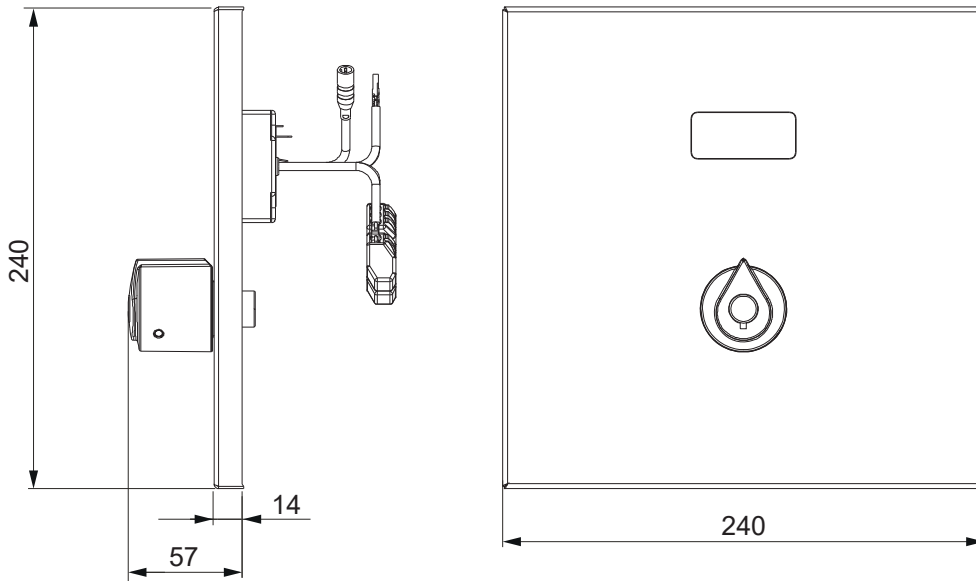

# Rada Tec 620 UP-Kombination für Duschen

Alle Abmessungen in mm

**Wichtiger Hinweis! Diese Maßzeichnung ist nicht maßstabsgerecht!**

Rada Armaturen GmbH  
 Daimlerstr. 6  
 63303 Dreieich  
 Telefon: 06103-98 04 0  
 Telefax: 06103-98 04 90