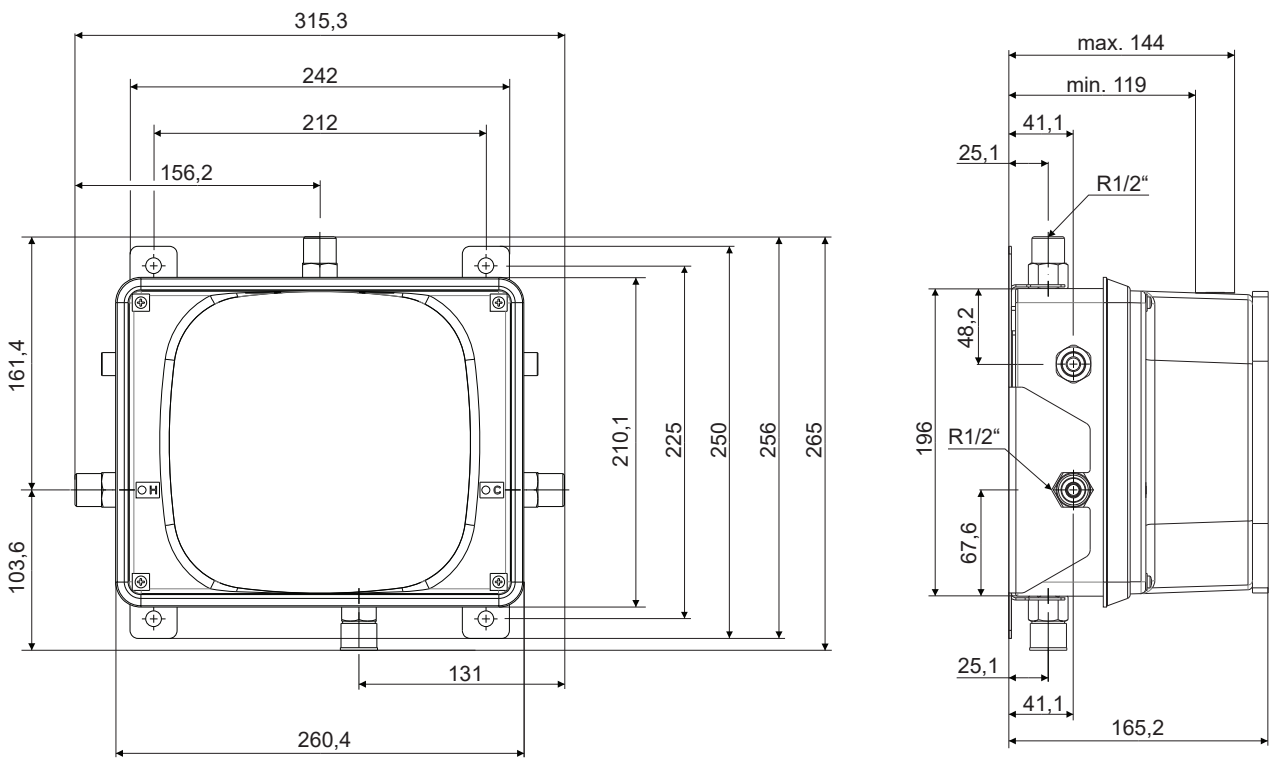

# Rada Tec 620 UP-Kombination für Duschen

Alle Abmessungen in mm

**Wichtiger Hinweis! Diese Maßzeichnung ist nicht maßstabsgerecht!**

Rada Armaturen GmbH  
 Daimlerstr. 6  
 63303 Dreieich  
 Telefon: 06103-98 04 0  
 Telefax: 06103-98 04 90