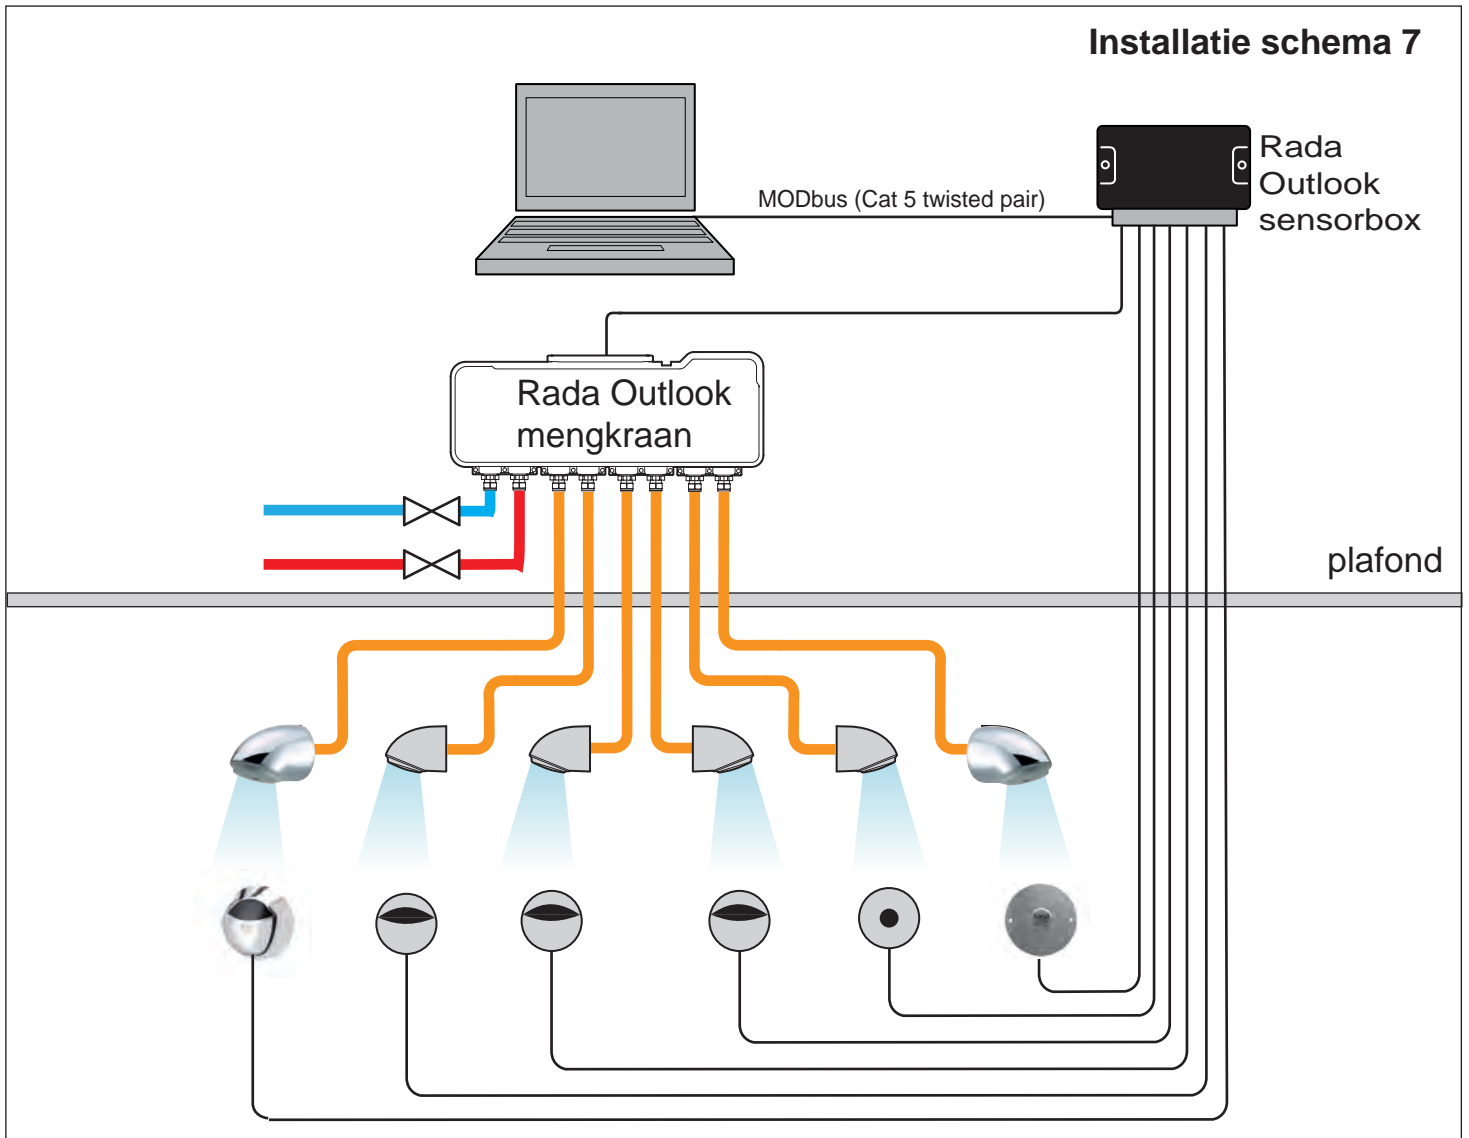

Installatie schema 7

 Warm Water

 Koud water

 Mengwater

 Afsluiters
(meegeleverd)

 Rada douchekop (2.1715.016)

 Rada Outlook infrarood bedieningssensor (1.1621.232)

 Rada Outlook piëzo bedieningssensor (1.1929.213)