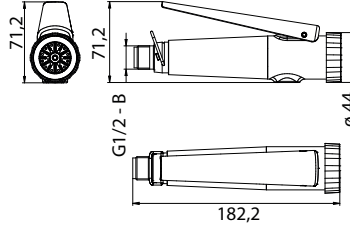

Presto Chef knijpdouche 70838

Met verstelbare douchekop

Presto Chef universele knijpdouche, type 70838, zwart, met verstelbare sproeikop en ergonomische anti-slip hendel, vertraagd sluitend, met keerklep, aansluiting 1/2" buitendraad.

Bestelnr.: 1463820 (Art.nr. 70838)

Presto Chef kraanverhoogstuk 70836

Standpijp

Presto Chef, kraanverhoogstuk 300 mm met schroefverbinding, type 70836, geschikt om reeds gemonteerde grootkeukenkranen te verhogen/upgraden. Geschikt voor Presto Chef grootkeukenmodellen 70800, 70802, en alle ééngats modellen.