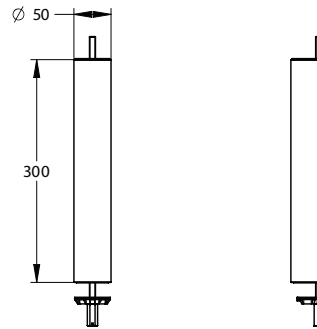

Presto Chef knijpdouche 70838

Met verstelbare douchekop

Presto Chef universele knijpdouche, type 70838, zwart, met verstelbare sproeikop en ergonomische anti-slip hendel, vertraagd sluitend, met keerklep, aansluiting 1/2" buitendraad.

Bestelnr.: 1463820 (Art.nr. 70838)

Presto Chef kraanverhoogstuk 70836

Standpijp

Presto Chef, kraanverhoogstuk 300 mm met schroefverbinding, type 70836, geschikt om reeds gemonteerde grootkeukenkranen te verhogen/upgraden. Geschikt voor Presto Chef grootkeukenmodellen 70800, 70802, en alle ééngats modellen.

Bestelnr.: 1463810 (Art.nr. 70836)