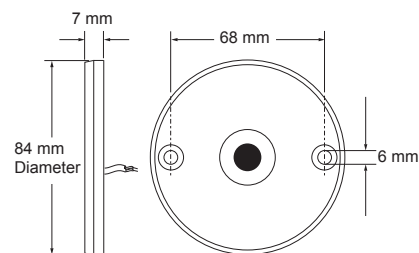

Rada Pulse 120A besturingssysteem

Besturingssysteem voor een douche of wastafel

- Hygiënische bediening
- Vandalbestendige bediening
- Aan te sluiten op een Rada Pulse centrale besturingskast (Art.nr. 277350)

Specificatie:

Rada Pulse 120A besturingssysteem voor een douche of wastafel, voor aansluiting op een Rada Pulse centrale besturingskast, bestaande uit een infrarood bedieningssensor met aluminiumbehuizing voor wandmontage met 3 meter kabel en een 1/2" magneetventiel met kogelafsluiter, aansluitingen 15 mm knel. Het geheel wordt geleverd met alle aansluitaccessoires.

Technische gegevens:

Bedieningssensor:

Activering: Benadering bij 0 - 50mm
Voeding: 12 V AC
Beschermingsklasse: IP 65
Kabellengte: 3 meter (verlengbaar)
Omgevingstemperatuur: 0 - 40°C

Magneetventiel:

Voeding: 12 V AC, 4,5 VA
Aansluitingen: 15 mm knel
Volumestroom: 20 l/min bij 100 kPa
drukverlies
Materiaal behuizing: Polyamide

Bestelnr.: 1520795 (Art.nr. 277978)

Onderdelen:

Bestelnr.: 1520983 (Art.nr. 277918)

Rada Pulse 120A infrarood bedieningssensor

Bestelnr.: 1.1495.062 (Art.nr. 277175)

Rada Pulse 1/2" magneetventiel, met kogelafsluiter,
15 mm knel

Bestelnr.: 1.199.92.3.0 (Art.nr. 275004)

Membraan t.b.v. Rada Pulse magneetventiel

Volumestroomdiagram

ELEKTRONISCHE ZELFSLUITENDE SYSTEMEN

07/22 Technische wijzigingen voorbehouden