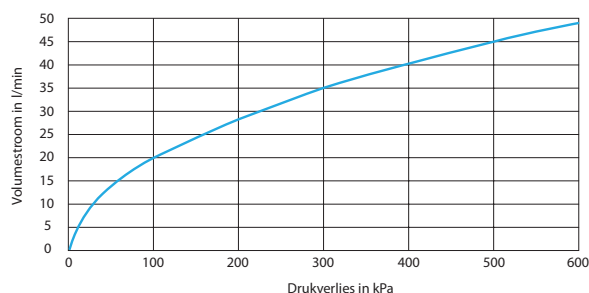

Rada Pulse 120A besturingssysteem

Besturingssysteem voor een douche of wastafel

- Hygiënische bediening
- Vandalbestendige bediening
- Aan te sluiten op een Rada Pulse centrale besturingskast (Art.nr. 277350)

Specificatie:

Rada Pulse 120A besturingssysteem voor een douche of wastafel, voor aansluiting op een Rada Pulse centrale besturingskast, bestaande uit een infrarood bedieningssensor met aluminiumbehuizing voor wandmontage met 3 meter kabel en een 1/2" magneetventiel met kogelafsluiter, aansluitingen 15 mm knel. Het geheel wordt geleverd met alle aansluitaccessoires.

Technische gegevens:

Bedieningssensor:

Activering: Benadering bij 0 - 50mm
Voeding: 12 V AC
Beschermingsklasse: IP 65
Kabellengte: 3 meter (verlengbaar)
Omgevingstemperatuur: 0 - 40°C

Magneetventiel:

Voeding: 12 V AC, 4,5 VA
Aansluitingen: 15 mm knel
Volumestroom: 20 l/min bij 100 kPa
drukverlies
Materiaal behuizing: Polyamide

Bestelnr.: 1520795 (Art.nr. 277978)

Onderdelen:

Bestelnr.: 1520983 (Art.nr. 277918)

Rada Pulse 120A infrarood bedieningssensor

Bestelnr.: 1.1495.062 (Art.nr. 277175)

Rada Pulse 1/2" magneetventiel, met kogelafsluiter,
15 mm knel

Bestelnr.: 1.199.92.3.0 (Art.nr. 275004)

Membraan t.b.v. Rada Pulse magneetventiel

Volumestroomdiagram

ELEKTRONISCHE ZELFSLUITENDE SYSTEMEN

07/22 Technische wijzigingen voorbehouden