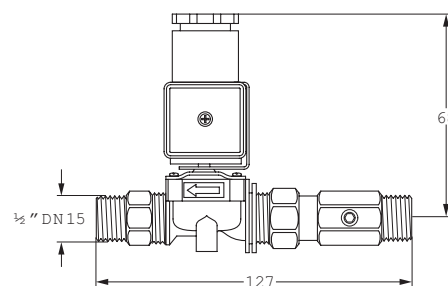

Rada Pulse 120A besturingssysteem

Besturingssysteem voor een douche of wastafel

- Hygiënische bediening
- Vandalbestendige bediening
- Aan te sluiten op een Rada Pulse centrale besturingskast (Art.nr. 277350)

Specificatie:

Rada Pulse 120A besturingssysteem voor een douche of wastafel, voor aansluiting op een Rada Pulse centrale besturingskast, bestaande uit een infrarood bedieningssensor met aluminiumbehuizing voor wandmontage met 3 meter kabel en een 1/2" magneetventiel met kogelafsluiter, aansluitingen 15 mm knel. Het geheel wordt geleverd met alle aansluitaccessoires.

Technische gegevens:

Bedieningssensor:

Activering: Benadering bij 0 - 50mm
Voeding: 12 V AC
Beschermingsklasse: IP 65
Kabellengte: 3 meter (verlengbaar)
Omgevingstemperatuur: 0 - 40°C

Magneetventiel:

Voeding: 12 V AC, 4,5 VA
Aansluitingen: 15 mm knel
Volumestroom: 20 l/min bij 100 kPa
drukverlies
Materiaal behuizing: Polyamide

Bestelnr.: 1520795 (Art.nr. 277978)

Onderdelen:

Bestelnr.: 1520983 (Art.nr. 277918)

Rada Pulse 120A infrarood bedieningssensor

Bestelnr.: 1.1495.062 (Art.nr. 277175)

Rada Pulse 1/2" magneetventiel, met kogelafsluiter,
15 mm knel

Bestelnr.: 1.199.92.3.0 (Art.nr. 275004)

Membraan t.b.v. Rada Pulse magneetventiel

Volumestroomdiagram

ELEKTRONISCHE ZELFSLUITENDE SYSTEMEN

07/22 Technische wijzigingen voorbehouden