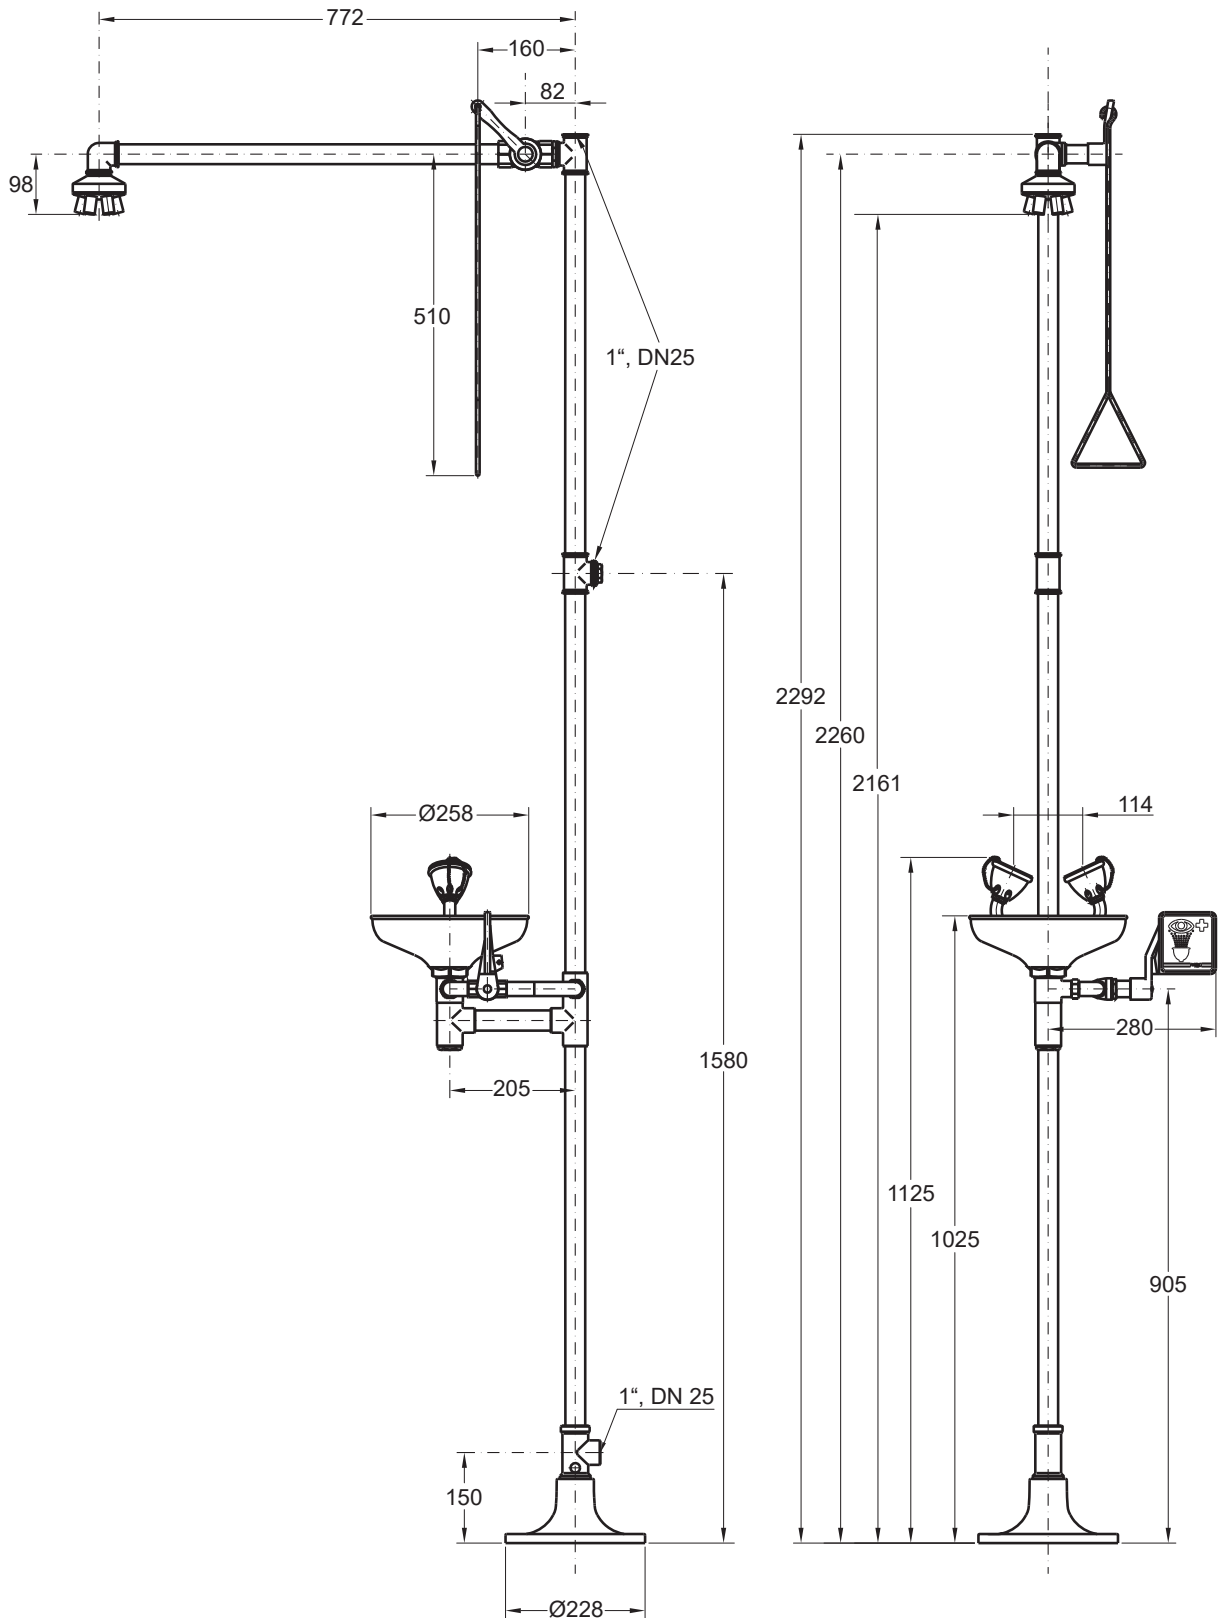

## Rada Notdusche ECO SP

Alle Abmessungen in mm

Wichtiger Hinweis! Diese Maßzeichnung ist nicht maßstabsgerecht!

Rada Armaturen GmbH  
Daimlerstr. 6  
63303 Dreieich  
Telefon: 06103-98 04 0  
Telefax: 06103-98 04 90

**rada**