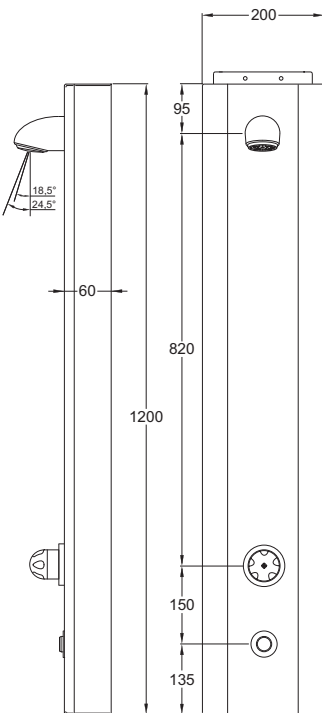

Technische gegevens:

Behuizing:	Rvs, wit geëpoxeerd
Volumestroom:	6 l/min
Aansluitingen:	1/2" wartel
Afmetingen paneel:	1200 x 200 x 60 mm
Instellingen (in sec.):	
Spoeltijd:	30 sec. (vast)
Cyclusspoeltijd:	60 sec. (vast)
Cyclusinterval:	72 uur (vast)
Start-Stop:	ja

Bestelnr.: 1.1929.233 (Art.nr. 990007) M200 met Rada netadapter

Ook leverbaar als 170 mm breed douchepaneel met uit het zicht, in het douchepaneel geïntegreerde thermostaat en netadapter:

Bestelnr.: 1.1929.234 (Art.nr. 990008) M220

Onderdelen (enkel voor M200 en M220):

Bestelnr.: 2.1931.308 (Art.nr. 277635)

Rada piëzo 130 druktoets met geïntegreerde elektronica

Bestelnr.: 1.817.38.1 (Art.nr. 277092)

Rada Pulse 1/2" magneetventiel

Bestelnr.: 1336853 (Art.nr. 277197)

Rada netadapter

DOUCHEPANELEN

01/24 Technische wijzigingen voorbehouden